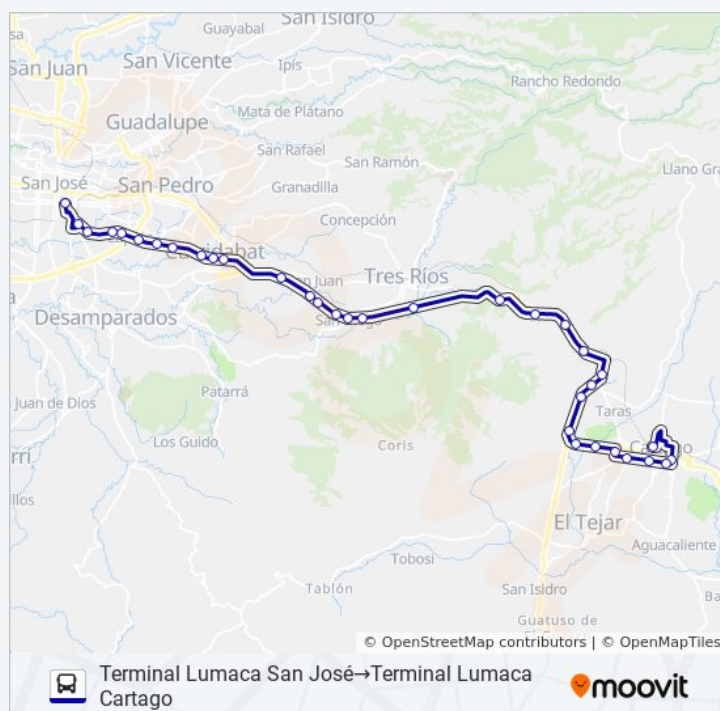

Contiguo A Entrada Barrio El Fierro, Autopista Florencio Del Castillo La Unión

Contiguo A Ebais San Rafael, Autopista Florencio Del Castillo La Unión

Puente Peatonal Tres Ríos, Autopista Florencio Del Castillo La Unión

Ferretería Ferromax, Autopista Florencio Del Castillo

Terminal Lumaca San José→Terminal Lumaca Cartago
Horario de ruta:

lunes	5:15 - 22:15
martes	5:15 - 22:15
miércoles	5:15 - 22:15
jueves	5:15 - 22:15
viernes	5:15 - 22:15
sábado	5:15 - 22:15
domingo	5:20 - 22:20

Información de la línea SAN JOSÉ - ZAPOTE - PISTA - LA LIMA - CARTAGO de autobús

Dirección: Terminal Lumaca San José→Terminal Lumaca Cartago

Paradas: 34

Duración del viaje: 50 min

Resumen de la línea:

Cartago