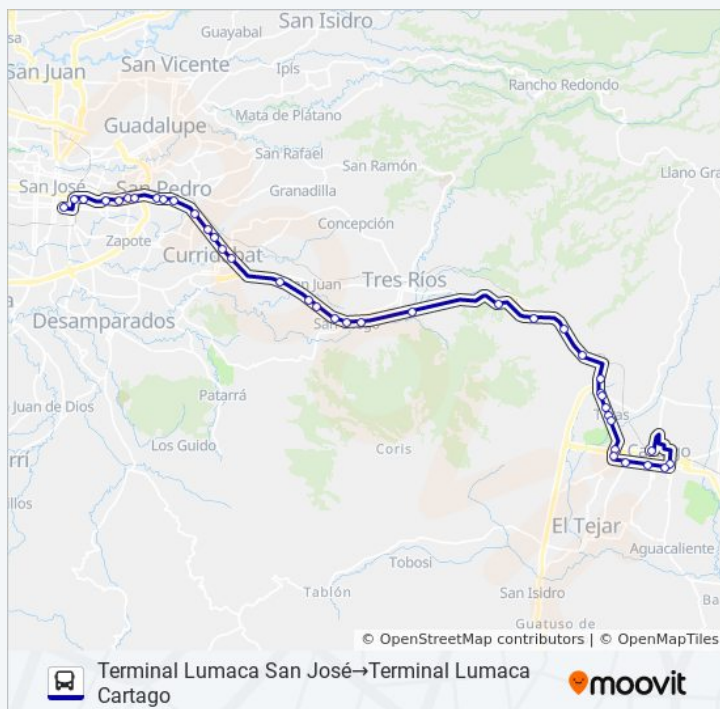

### Información de la línea SAN JOSÉ - SAN PEDRO - PISTA - TARAS - CARTAGO de autobús

**Dirección:** Terminal Lumaca San José→Terminal Lumaca Cartago

**Paradas:** 39

**Duración del viaje:** 49 min

**Resumen de la línea:**