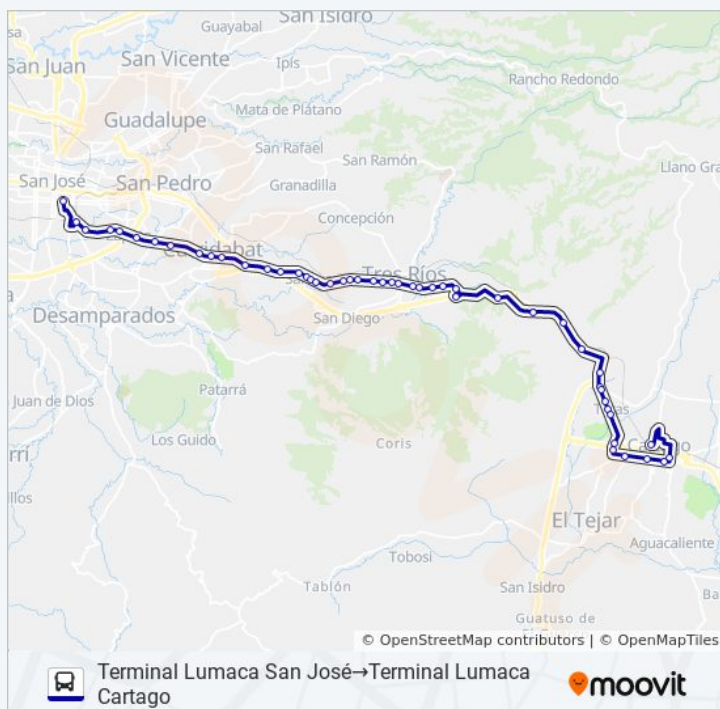

Información de la línea SAN JOSÉ - ZAPOTE - TRES RÍOS - TARAS - CARTAGO de autobús

Dirección: Terminal Lumaca San José→Terminal Lumaca Cartago

Paradas: 49

Duración del viaje: 57 min

Resumen de la línea:

Contiguo A Pollo A La Leña El Canasto, Tres Ríos
La Unión