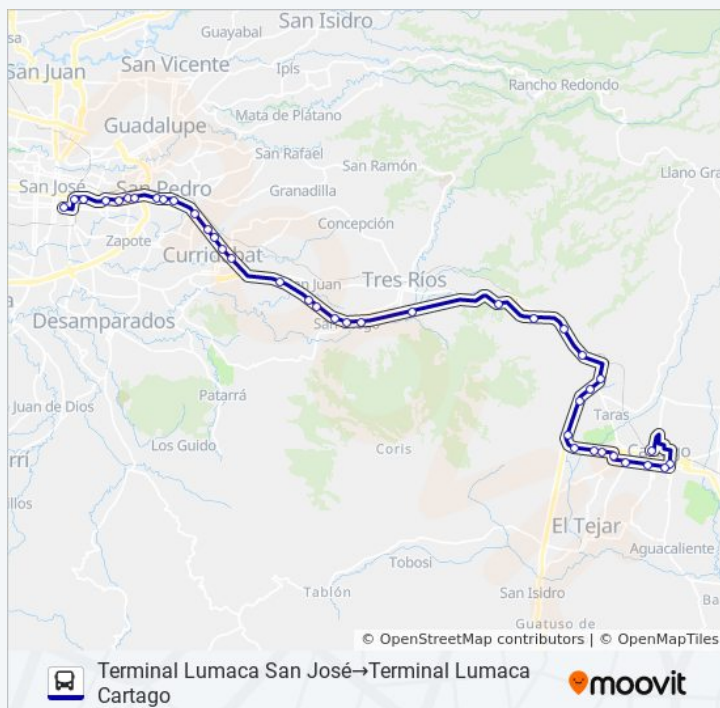

Previo A Puente Quebrada El Fierro, Autopista Florencio Del Castillo La Unión

Contiguo A Entrada Barrio El Fierro, Autopista Florencio Del Castillo La Unión

Contiguo A Ebais San Rafael, Autopista Florencio Del Castillo La Unión

Frente A Industrias Ujarrás, Autopista Florencio Del Castillo La Unión

Contiguo A Entrada Urb. Montufar, Autopista Florencio Del Castillo La Unión

Puente Peatonal Villas De Ayarco, Autopista Florencio Del Castillo La Unión

**Horario de la línea SAN JOSÉ - SAN PEDRO - PISTA - LA LIMA - CARTAGO de autobús**

Terminal Lumaca San José→Terminal Lumaca Cartago  
Horario de ruta:

lunes	4:45 - 23:45
martes	4:45 - 23:45
miércoles	4:45 - 23:45
jueves	4:45 - 23:45
viernes	4:45 - 23:45
sábado	4:45 - 23:45
domingo	0:00 - 23:30

**Información de la línea SAN JOSÉ - SAN PEDRO - PISTA - LA LIMA - CARTAGO de autobús**

**Dirección:** Terminal Lumaca San José→Terminal Lumaca Cartago

**Paradas:** 39

**Duración del viaje:** 51 min

**Resumen de la línea:**