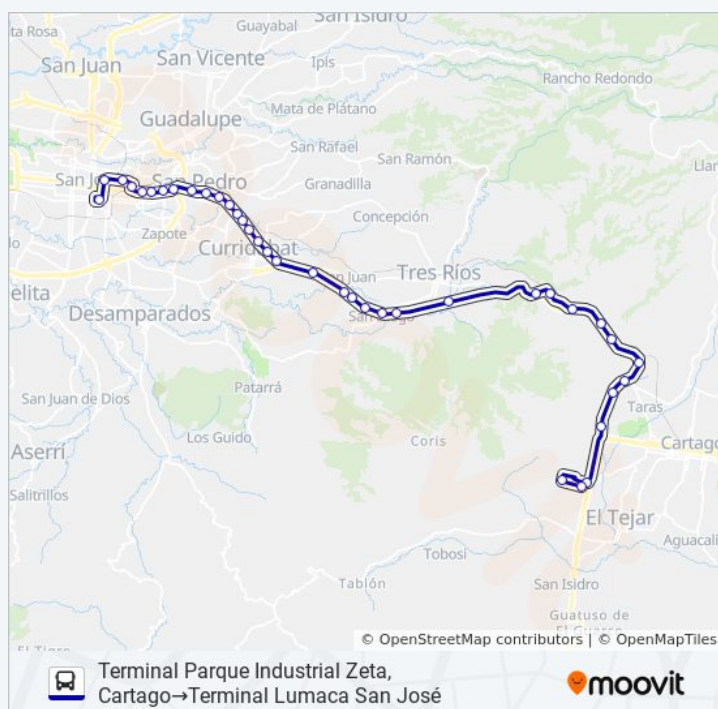

Previo A Puente Quebrada El Fierro, Autopista
Florencio Del Castillo La Unión

Contiguo A Entrada Barrio El Fierro, Autopista
Florencio Del Castillo La Unión

Puente Peatonal Tres Ríos, Autopista Florencio
Del Castillo La Unión

Dirección: Terminal Parque Industrial Zeta, Cartago→Terminal Lumaca San José

Paradas: 37

Duración del viaje: 60 min

Resumen de la línea:

Plaza Freses, Curridabat

Plaza Del Sol, Curridabat

Veterinaria Muñoz & Nanne, Montes De Oca