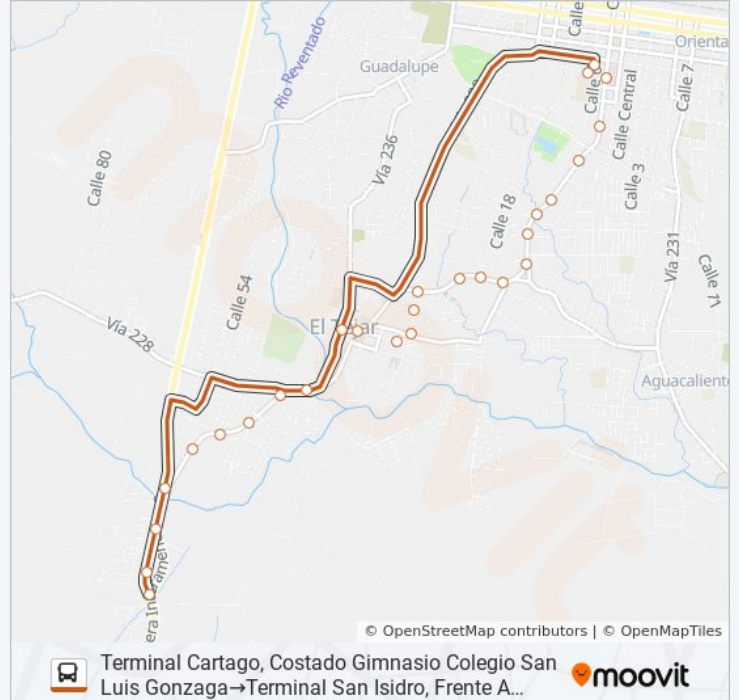

**Paradas:** 27

**Duración del viaje:** 19 min

**Resumen de la línea:**

Contiguo A Salón De Belleza Ivonne, El Tejar De El Guarco

Escuela Ricardo Jiménez, El Tejar De El Guarco

Agencia Aya El Tejar, El Guarco

Posterior A Puente Río Reventado, El Tejar El Guarco

Contiguo A Sistemas Jara, El Tejar El Guarco

Frente A Ampm La Fundación, El Guarco

Contiguo A Super Amigo, Resid. Cacique El Guarco

Contiguo A Bar La Barcelona, Barrio Nuevo El Guarco

Previo A Puente Río Purires, Interamericana Sur El Guarco

Cruce Entrada A San Isidro De El Guarco

Plaza De Deportes San Isidro De El Guarco

Terminal San Isidro, Frente A Iglesia De San Isidro Labrador

**Sentido: Terminal San Isidro, Contiguo A Iglesia Católica De San Isidro Labrador→Terminal Cartago, Costado Gimnasio Colegio San Luis Gonzaga**

Posterior A Puente Río Purires, Interamericana Sur El Guarco

Frente A Bar La Barcelona, Barrio Nuevo El Guarco

Frente A Super Amigo, Resid. Cacique El Guarco

Panadería Musmanni La Fundación, El Guarco

Contiguo A Entrada Cond. La Antigua, El Guarco