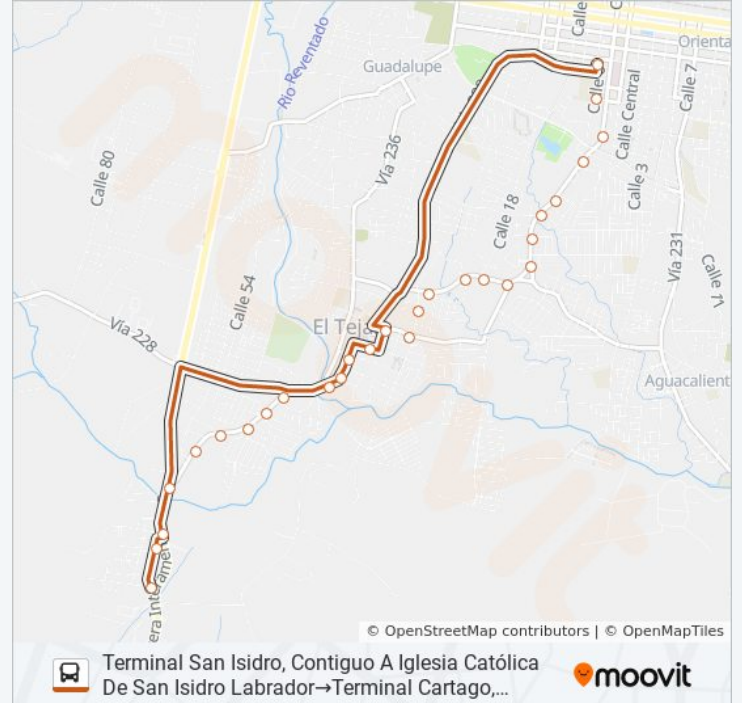

Costado Sur Iglesia De La Inmaculada Concepción,
El Tejar De El Guarco

Contiguo A Agencia Bcr El Tejar, El Guarco

Contiguo A Rest. Mr Chef, El Tejar De El Guarco

Provisional

Provisional

Frente A Capilla Villa Francisca, El Guarco

Frente A Canchas Sintenticas, La Pitahaya Cartago

Cruce Con Calle La Asunción, La Pitahaya Cartago

Contiguo A Pollo Asado El Leñador, La Pitahaya
Cartago

Frente A Super La Pitahaya, Cartago

Frente A Frutas Y Verduras Prosalud, La Pitahaya
Cartago

Plaza De Deportes La Pitahaya, Cartago

Frente A Ofiplaza Boulevard, La Pitahaya Cartago

Contiguo A Iglesia De Jesucristo, Cartago

Frente A Oficinas Ins, Cartago

Terminal Cartago, Costado Gimnasio Colegio San
Luis Gonzaga

Los horarios y mapas de la línea CARTAGO - SAN ISIDRO DE TEJAR de autobús están disponibles en un PDF en moovitapp.com. Utiliza [Moovit App](https://moovitapp.com) para ver los horarios de los autobuses en vivo, el horario del tren o el horario del metro y las indicaciones paso a paso para todo el transporte público en San José.

[Acerca de Moovit](#) · [Soluciones MaaS](#) · [Países incluidos](#) · [Comunidad de Moovites](#)

© 2023 Moovit - Todos los derechos reservados

Mira los tiempos de llegada en tiempo real