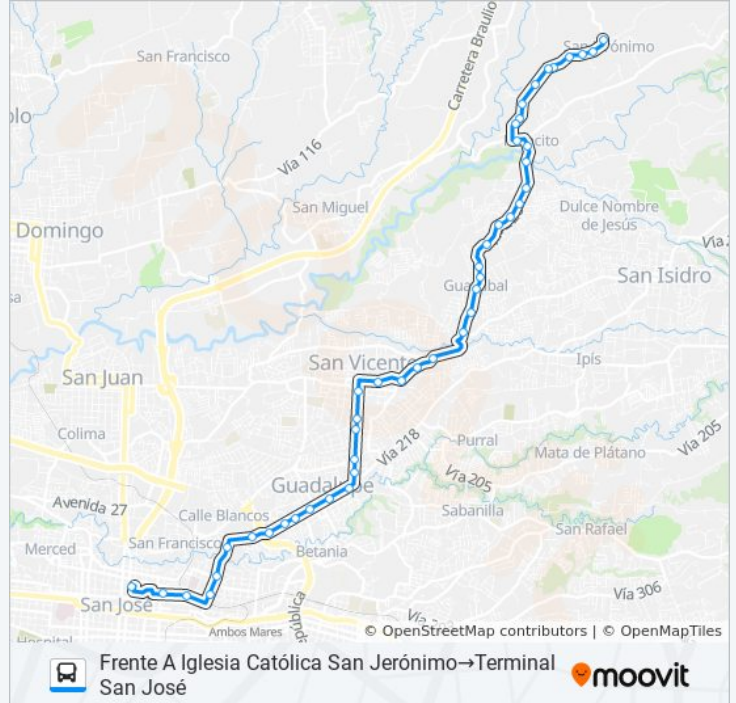

Información de la línea SAN JOSÉ - LA TRINIDAD DE MORAVIA - PARACITO - SAN JERÓNIMO de autobús

Dirección: Frente A Iglesia Católica San Jerónimo→Terminal San José

Paradas: 45

Duración del viaje: 34 min

Resumen de la línea:

Frente A Centro Comercial Guadalupe (Ccg), Goicoechea

Call Center Costa Rica, Aranjuez San José

Universidad Internacional De Las Américas, La California San José

Costado Norte Parque Nacional, San José

Antigua Fábrica De Licores, Paseo De Las Damas San José

Terminal San José

Sentido: Terminal San José→Iglesia Católica San Jerónimo

41 paradas

[VER HORARIO DE LA LÍNEA](#)

Terminal San José

Horario de la línea SAN JOSÉ - LA TRINIDAD DE MORAVIA - PARACITO - SAN JERÓNIMO de autobús

Información de la línea SAN JOSÉ - LA TRINIDAD DE MORAVIA - PARACITO - SAN JERÓNIMO de autobús

Dirección: Terminal San José→Iglesia Católica San Jerónimo

Paradas: 41

Duración del viaje: 33 min

Resumen de la línea: