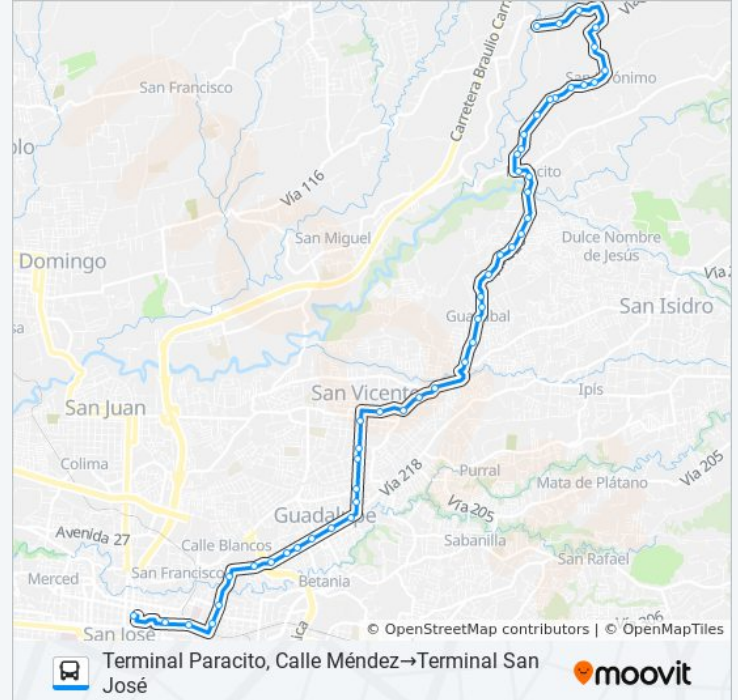

Oficinas Aya Guadalupe, Goicoechea

Palacio Municipal Goicoechea

Outlet Move Guadalupe, Goicoechea

Contiguo A Walmart Guadalupe, Goicoechea

Liceo Nocturno José Joaquín Jiménez Nuñez, Guadalupe Goicoechea

Frente A Centro Comercial Guadalupe (Ccg), Goicoechea

Sentido: Terminal San José→Terminal Paracito, Entrada Calle Méndez

48 paradas

[VER HORARIO DE LA LÍNEA](#)

Terminal San José

Costado Sur Hospital Calderón Guardia, Aranjuez San José

Costado Oeste Antigua Aduana, La California San José

Terminal Paracito, Entrada Calle Méndez

Los horarios y mapas de la línea SAN JOSÉ - LA TRINIDAD DE MORAVIA - PARACITO - SAN JERONIMO - CALLE MENDEZ de autobús están disponibles en un PDF en moovitapp.com. Utiliza [Moovit App](#) para ver los horarios de los autobuses en vivo, el horario del tren o el horario del metro y las indicaciones paso a paso para todo el transporte público en San José.