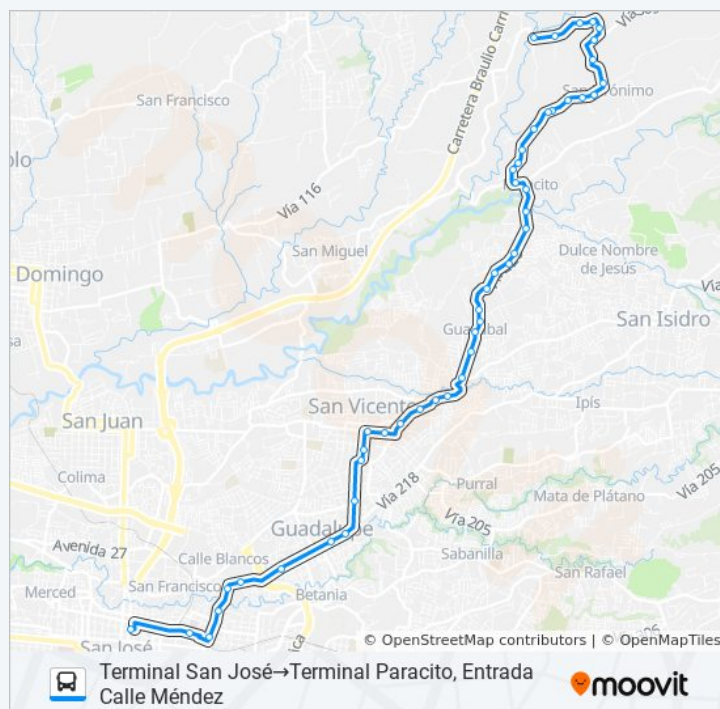

Provisional

Super Irazú, El Alto Trinidad

Farmacia El Divino Niño

Horario de la línea SAN JOSÉ - LA TRINIDAD DE MORAVIA - PARACITO - SAN JERONIMO - CALLE MENDEZ de autobús

Terminal San José→Terminal Paracito, Entrada Calle Méndez Horario de ruta:

lunes	5:45 - 17:40
martes	5:45 - 17:40
miércoles	5:45 - 17:40
jueves	5:45 - 17:40
viernes	5:45 - 17:40
sábado	5:55 - 18:10
domingo	9:25 - 19:25

Información de la línea SAN JOSÉ - LA TRINIDAD DE MORAVIA - PARACITO - SAN JERONIMO - CALLE MENDEZ de autobús**Dirección:** Terminal San José→Terminal Paracito, Entrada Calle Méndez**Paradas:** 48**Duración del viaje:** 42 min**Resumen de la línea:**