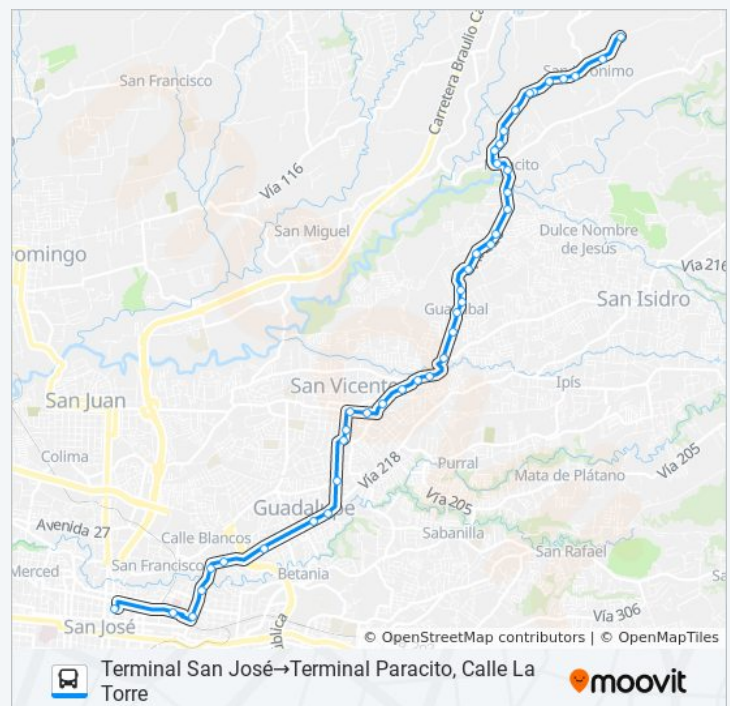

Provisional

Super Irazú, El Alto Trinidad

Horario de la línea SAN JOSÉ - LA TRINIDAD DE MORAVIA - PARACITO - SAN JERÓNIMO - CALLE LA TORRE de autobús

Terminal San José→Terminal Paracito, Calle La Torre

Horario de ruta:

lunes	7:00 - 19:35
martes	7:00 - 19:35
miércoles	7:00 - 19:35
jueves	7:00 - 19:35
viernes	7:00 - 19:35
sábado	Sin Servicio
domingo	Sin Servicio

Información de la línea SAN JOSÉ - LA TRINIDAD DE MORAVIA - PARACITO - SAN JERÓNIMO - CALLE LA TORRE de autobús**Dirección:** Terminal San José→Terminal Paracito, Calle La Torre**Paradas:** 42**Duración del viaje:** 42 min**Resumen de la línea:**

Frente A Salón Comunal San Jerónimo

Frente A Casa Amigó, San Jerónimo

Terminal Paracito, Calle La Torre

Los horarios y mapas de la línea SAN JOSÉ - LA TRINIDAD DE MORAVIA - PARACITO - SAN JERÓNIMO - CALLE LA TORRE de autobús están disponibles en un PDF en moovitapp.com. Utiliza [Moovit App](#) para ver los horarios de los autobuses en vivo, el horario del tren o el horario del metro y las indicaciones paso a paso para todo el transporte público en San José.