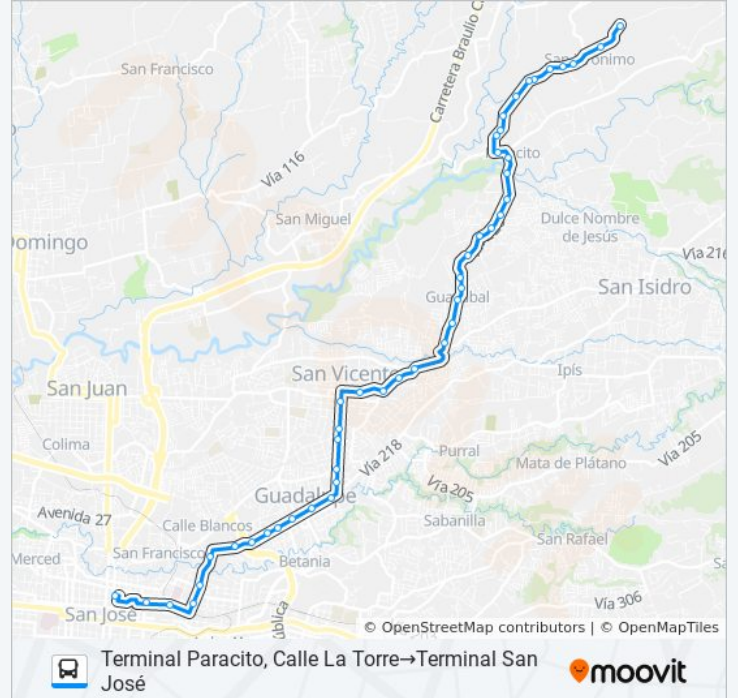

Información de la línea SAN JOSÉ - LA TRINIDAD DE MORAVIA - PARACITO - SAN JERÓNIMO - CALLE LA TORRE de autobús

Dirección: Terminal Paracito, Calle La Torre → Terminal San José

Paradas: 46

Duración del viaje: 43 min

Palacio Municipal Goicoechea

Outlet Move Guadalupe, Goicoechea

Contiguo A Walmart Guadalupe, Goicoechea

Liceo Nocturno José Joaquín Jiménez Nuñez, Guadalupe Goicoechea

Frente A Centro Comercial Guadalupe (Ccg), Goicoechea

Sentido: Terminal San José→Terminal Paracito, Calle La Torre

42 paradas

[VER HORARIO DE LA LÍNEA](#)

Terminal San José

Costado Sur Hospital Calderón Guardia, Aranjuez San José

Costado Oeste Antigua Aduana, La California San José

Frente A Salón Comunal San Jerónimo

Frente A Casa Amigó, San Jerónimo

Terminal Paracito, Calle La Torre

Los horarios y mapas de la línea SAN JOSÉ - LA TRINIDAD DE MORAVIA - PARACITO - SAN JERÓNIMO - CALLE LA TORRE de autobús están disponibles en un PDF en moovitapp.com. Utiliza [Moovit App](#) para ver los horarios de los autobuses en vivo, el horario del tren o el horario del metro y las indicaciones paso a paso para todo el transporte público en San José.