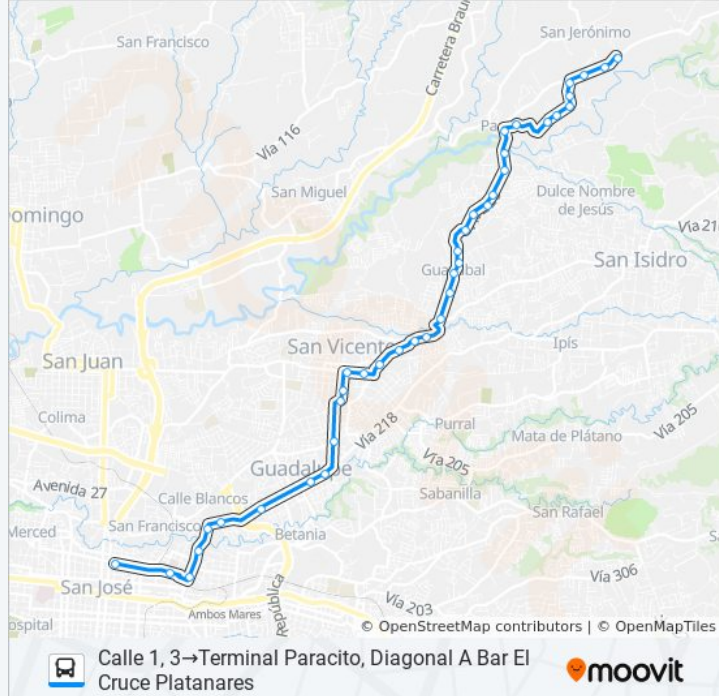

Super La Victoria, San Vicente Moravia

As De Oros San Vicente Moravia

Frente A Biblioteca Pública De San Vicente Moravia

Ferretería El Lagar San Vicente De Moravia

Iglesia Católica De San Blas, San Vicente Moravia

Tacos Y Más, San Vicente De Moravia

Mall Don Pancho, La Trinidad

Contiguo A Pollo Asado La Trinidad

Iglesia Católica De La Trinidad

Contiguo A Cond. Sierra Verde, La Trinidad

Pulpería La Bendición, El Alto Trinidad

Provisional

Super Irazú, El Alto Trinidad

Farmacía El Divino Niño

Plaza De Deportes El Alto Trinidad

Contiguo A Entrada Cond. Colonial Monteverde, El Alto Trinidad

Entrada Calle Los Sauces, El Alto Trinidad

Iglesia Católica De Paracito

Frente A Ferretería Y Maderas Aguilar, Paracito

Frente A Gimnasio Platanares

Cruce Con Calle Los Pinos, Platanares

Contiguo A Entrada Barrio Platanares

Carnicería Jk, Platanares

Iglesia Católica De Platanares

Pulpería San Gerardo, Platanares

Escuela De Platanares

Terminal Paracito, Diagonal A Bar El Cruce Platanares

Sentido: Terminal Paracito, Contiguo A Bar El Cruce Platanares→Terminal San José

43 paradas

[VER HORARIO DE LA LÍNEA](#)

Horario de la línea SAN JOSÉ - LA TRINIDAD DE MORAVIA - PARACITO - PLATANARES POR CALLE MANANTIAL de autobús

Terminal Paracito, Contiguo A Bar El Cruce Platanares→Terminal San José Horario de ruta: