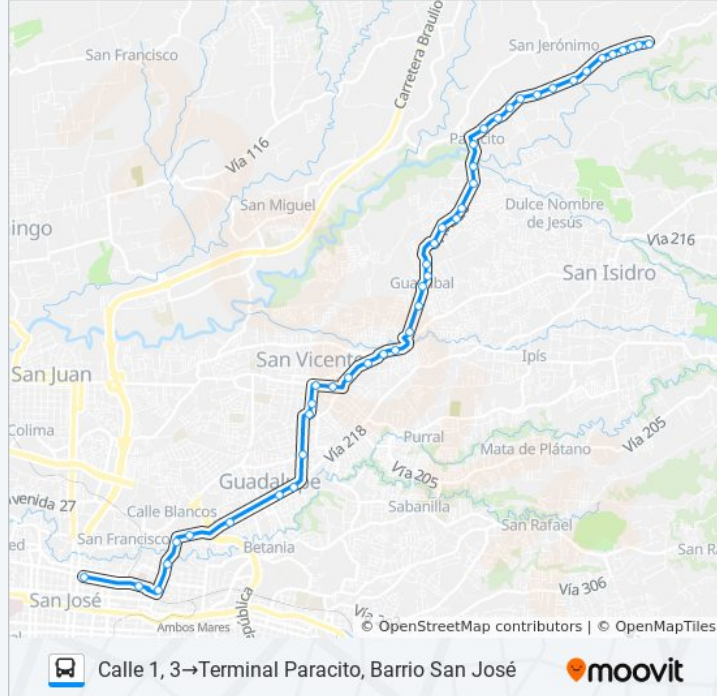

**Dirección:** Calle 1, 3→Terminal Paracito, Barrio San José

**Paradas:** 44

**Duración del viaje:** 42 min

**Resumen de la línea:**

As De Oros San Vicente Moravia

Frente A Biblioteca Pública De San Vicente Moravia

Escuela De Platanares

Terminal Paracito, Diagonal A Bar El Cruce Platanares

Provisional

Provisional

Provisional

Provisional

Provisional

Terminal Paracito, Barrio San José

**Sentido: Terminal Paracito, Barrio San José→Terminal San José**

48 paradas

[VER HORARIO DE LA LÍNEA](#)

Terminal Paracito, Barrio San José

Provisional

Provisional

Provisional

Provisional

Frente A Abastecedor El Dragón, La Trinidad

Frente A Mall Don Pancho, La Trinidad

Frente A Iglesia Católica De San Blas, San Vicente De Moravia

**Horario de la línea SAN JOSÉ - LA TRINIDAD DE MORAVIA - PARACITO - PLATANARES - BARRIO SAN JOSÉ POR EL CAÑAL de autobús**