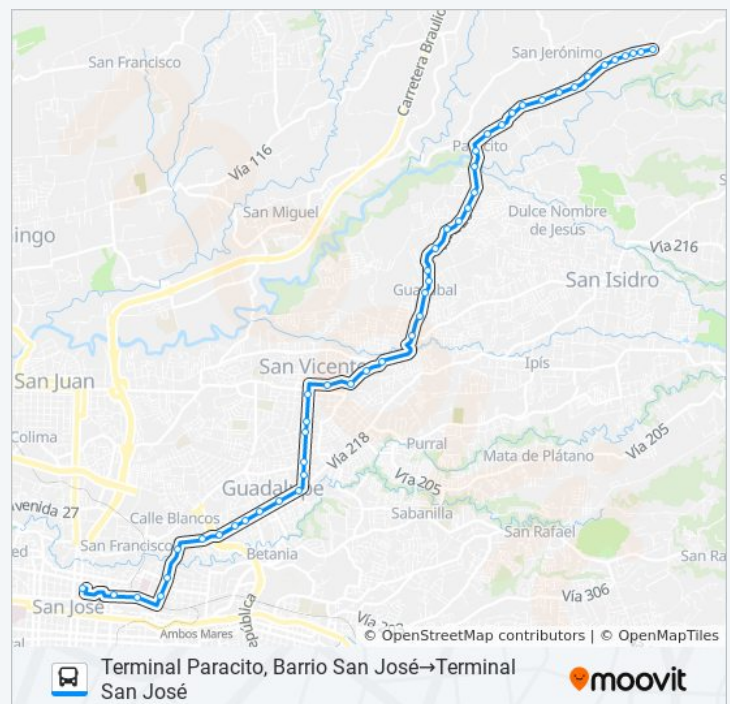

Provisional

Provisional

Provisional

Provisional

Provisional

Terminal Paracito, Contiguo A Bar El Cruce Platanares

Frente A Escuela De Platanares

Cercanías Salón Comunal Platanares

Frente A Iglesia Católica De Platanares

Frente A Pulpería Tio Ra, Paracito

Provisional

Provisional

Provisional

Salón Comunal De Paracito

Taller Estrada Y García, El Alto Trinidad

Cercanías Heladería Malavassi, El Alto Trinidad

Frente A Super Lily, El Alto Trinidad

Panadería Monte Sinaí, El Alto Trinidad

Frente A Antiguo Plantel De Buses La Trinidad, El Alto Trinidad

Provisional

Moto Repuestos La Trini, El Alto Trinidad

Frente A Cruce Con Calle El Moral, La Trinidad

Frente A Iglesia Católica De La Trinidad

Frente A Abastecedor El Dragón, La Trinidad

Frente A Mall Don Pancho, La Trinidad

Frente A Iglesia Católica De San Blas, San Vicente De Moravia

Horario de la línea SAN JOSÉ - LA TRINIDAD DE MORAVIA - PARACITO - PLATANARES - BARRIO SAN JOSÉ POR EL CAÑAL de autobús

Terminal Paracito, Barrio San José→Terminal San José Horario de ruta:

lunes	5:35 - 19:55
martes	5:35 - 19:55
miércoles	5:35 - 19:55
jueves	5:35 - 19:55
viernes	5:35 - 19:55
sábado	4:55 - 20:55
domingo	4:15 - 20:15

Información de la línea SAN JOSÉ - LA TRINIDAD DE MORAVIA - PARACITO - PLATANARES - BARRIO SAN JOSÉ POR EL CAÑAL de autobús

Dirección: Terminal Paracito, Barrio San José→Terminal San José

Paradas: 48

Duración del viaje: 36 min

Resumen de la línea: