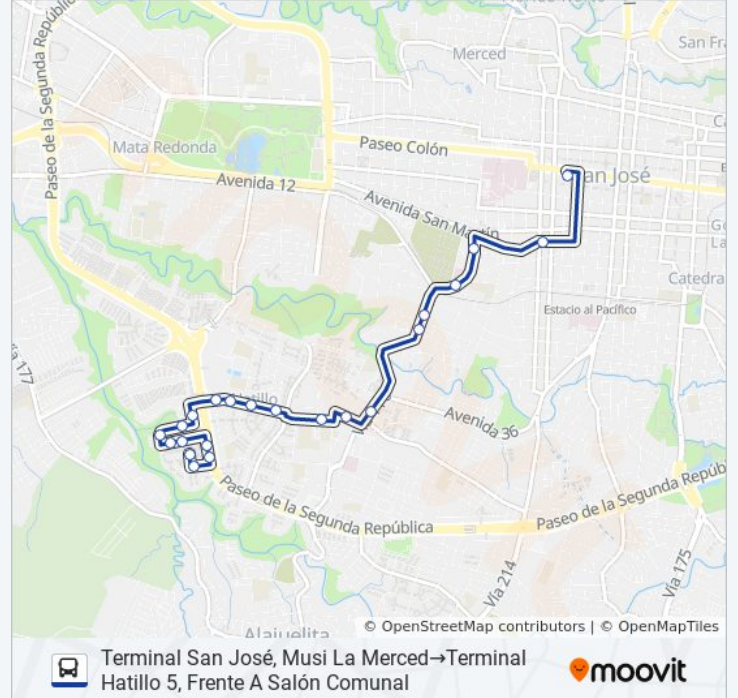

22 paradas

[VER HORARIO DE LA LÍNEA](#)

Terminal San José, Musi La Merced

Frente A Iglesia De Nuestra Señora De Los Ángeles, Ángeles San José

Contiguo A Tanques De Agua Aya, Bolívar San José

Parque Dr. Ricardo Moreno Cañas, Barrio Cuba San José

### Información de la línea SAN JOSÉ - HATILLO 5 de autobús

**Dirección:** Terminal San José, Musi La Merced → Terminal Hatillo 5, Frente A Salón Comunal

**Paradas:** 22

**Duración del viaje:** 13 min

**Resumen de la línea:**

Provisional

Frente A Acuario Fauna Marina, Hatillo 5 San José

Contiguo A Super Lei, Hatillo 5 San José

Frente A Puente Peatonal Hatillo 5, San José

Contiguo A Más K Pollo, Hatillo 5 San José

Contiguo A Carnes Don José, Hatillo 5 San José

Terminal Hatillo 5, Frente A Salón Comunal

Los horarios y mapas de la línea SAN JOSÉ - HATILLO 5 de autobús están disponibles en un PDF en [moovitapp.com](https://moovitapp.com). Utiliza [Moovit App](#) para ver los horarios de los autobuses en vivo, el horario del tren o el horario del metro y las indicaciones paso a paso para todo el transporte público en San José.