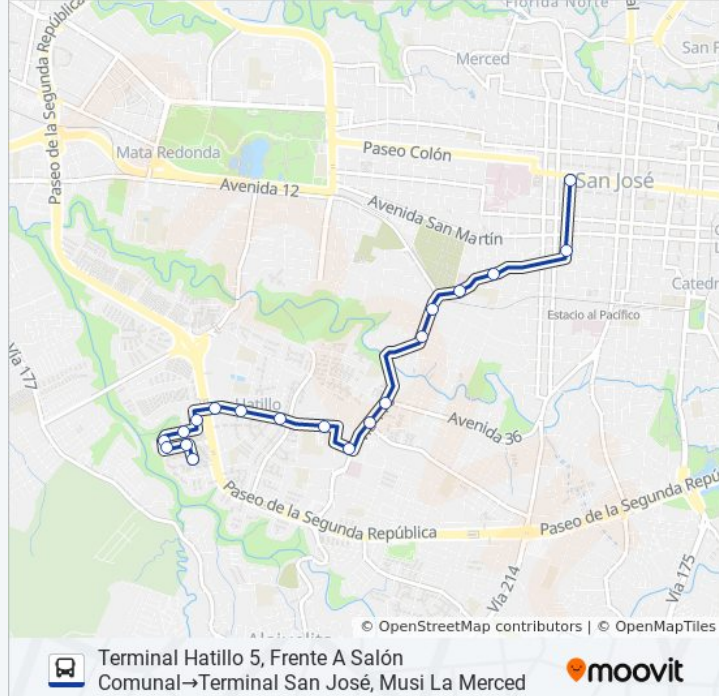

**Dirección:** Terminal Hatillo 5, Frente A Salón Comunal→Terminal San José, Musi La Merced

**Paradas:** 19

**Duración del viaje:** 12 min

**Resumen de la línea:**

Industrias Grupo Numar, Barrio Cuba San José

Contiguo A Muflas Makin, Bolívar San José

Costado Oeste Primera Iglesia Bautista De San José, Ángeles San José

Terminal San José, Musi La Merced

**Sentido: Terminal San José, Musi La Merced → Terminal Hatillo 5, Frente A Salón Comunal**

22 paradas

[VER HORARIO DE LA LÍNEA](#)

Terminal San José, Musi La Merced

Frente A Iglesia De Nuestra Señora De Los Ángeles, Ángeles San José

Contiguo A Tanques De Agua Aya, Bolívar San José

Parque Dr. Ricardo Moreno Cañas, Barrio Cuba San José

Provisional

Frente A Acuario Fauna Marina, Hatillo 5 San José

Contiguo A Super Lei, Hatillo 5 San José

Frente A Puente Peatonal Hatillo 5, San José

Contiguo A Más K Pollo, Hatillo 5 San José

Contiguo A Carnes Don José, Hatillo 5 San José