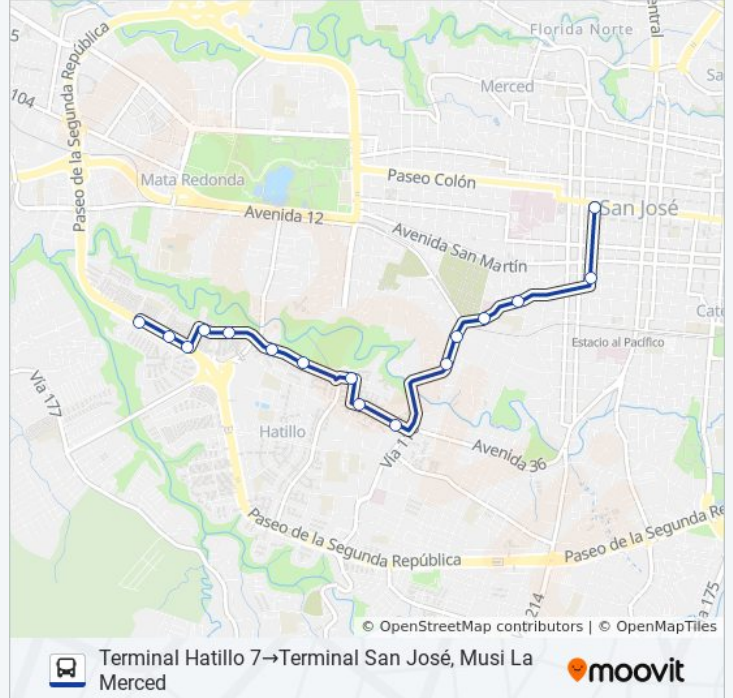

lunes	4:30 - 23:30
martes	4:30 - 23:30
miércoles	4:30 - 23:30
jueves	4:30 - 23:30
viernes	4:30 - 23:30
sábado	4:30 - 23:30
domingo	4:30 - 23:30

Información de la línea SAN JOSÉ A HATILLO 8 de autobús

Dirección: Terminal Hatillo 7→Terminal San José, Musi La Merced

Paradas: 16

Duración del viaje: 12 min

Resumen de la línea:

Sentido: Terminal San José, Musi La Merced→Terminal Hatillo 7

20 paradas

[VER HORARIO DE LA LÍNEA](#)

- Terminal San José, Musi La Merced
- Frente A Iglesia De Nuestra Señora De Los Ángeles, Ángeles San José
- Contiguo A Tanques De Agua Aya, Bolívar San José
- Parque Dr. Ricardo Moreno Cañas, Barrio Cuba San José
- Frente A Plásticos Tosso, Barrio Cuba San José
- Frente A Palí Barrio Cuba, San José
- Plaza De Deportes Hatillo 1, San José
- Frente A Super Lian, Hatillo 1 San José
- Cercanías Iglesia María Reina, Hatillo 1 San José
- Provisional
- Provisional
- Cercanías Licorera Valeza, Hatillo 2 San José
- Contiguo A Panadería Marta, Hatillo 8 San José
- Contiguo A Parque Hatillo 8, San José
- Contiguo A Cerrajería El Rey, Hatillo 8 San José
- Frente A Escuela Jorge De Bravo, Hatillo 8 San José

Información de la línea SAN JOSÉ A HATILLO 8 de autobús

Dirección: Terminal San José, Musi La Merced→Terminal Hatillo 7

Paradas: 20

Duración del viaje: 14 min

Resumen de la línea:

Contiguo A Super Anayanci #2, Hatillo 8 San José