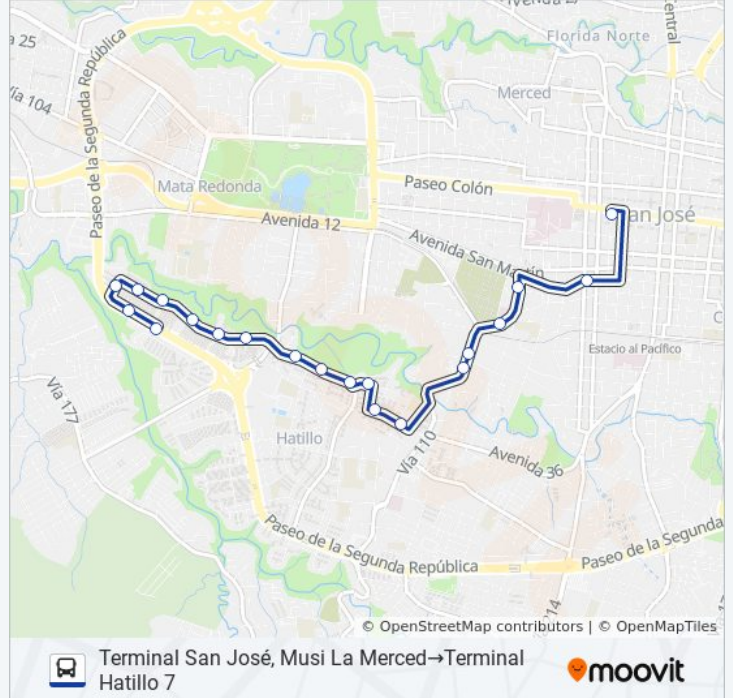

Información de la línea SAN JOSÉ A HATILLO 8 de autobús

Dirección: Terminal San José, Musi La Merced→Terminal Hatillo 7

Paradas: 20

Duración del viaje: 14 min

Resumen de la línea:

Contiguo A Super Anayanci #2, Hatillo 8 San José

Provisional

Diagonal A Cen-Cinai Hatillo 8, San José

Terminal Hatillo 7

Los horarios y mapas de la línea SAN JOSÉ A HATILLO 8 de autobús están disponibles en un PDF en moovitapp.com. Utiliza [Moovit App](#) para ver los horarios de los autobuses en vivo, el horario del tren o el horario del metro y las indicaciones paso a paso para todo el transporte público en San José.