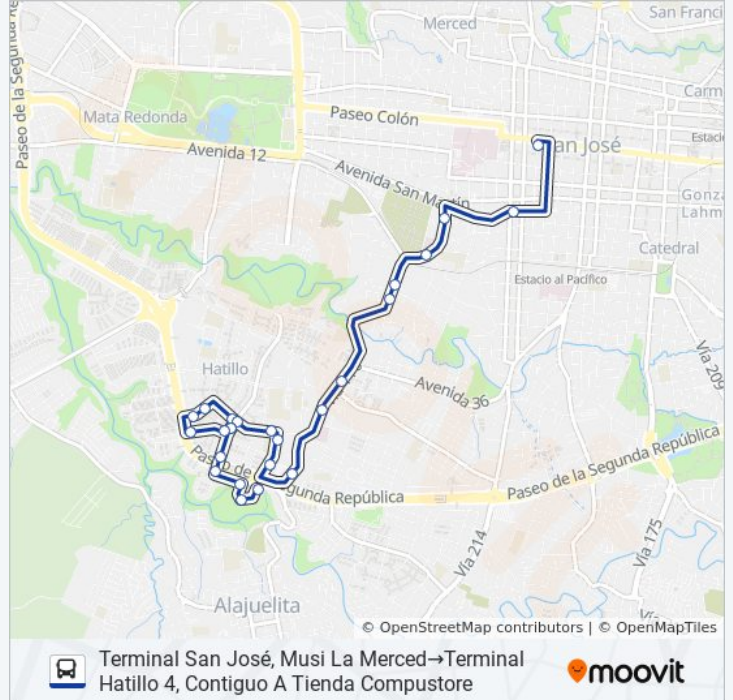

25 paradas

[VER HORARIO DE LA LÍNEA](#)

Terminal San José, Musi La Merced

Frente A Iglesia De Nuestra Señora De Los Ángeles, Ángeles San José

Contiguo A Tanques De Agua Aya, Bolívar San José

Parque Dr. Ricardo Moreno Cañas, Barrio Cuba San José

Costado Oeste Plaza De Deportes Hatillo 3

Costado Norte Plaza De Deportes Hatillo 3, San José

Contiguo A Escuela Miguel De Cervantes Saavedra, Hatillo 3 San José

Frente A Taquería Costa Rica, Hatillo 3 San José

Contiguo A Super Rafa, Hatillo 4 San José

Previo A Intersección Circunvalación Hatillo 4, San José

Posterior A Intersección Circunvalación Hatillo 4, San José

Provisional

Provisional

Terminal Hatillo 4, Contiguo A Tienda Compustore

Los horarios y mapas de la línea SAN JOSÉ - HATILLO 3 Y 4 de autobús están disponibles en un PDF en moovitapp.com. Utiliza [Moovit App](#) para ver los horarios de los autobuses en vivo, el horario del tren o el horario del metro y las indicaciones paso a paso para todo el transporte público en San José.