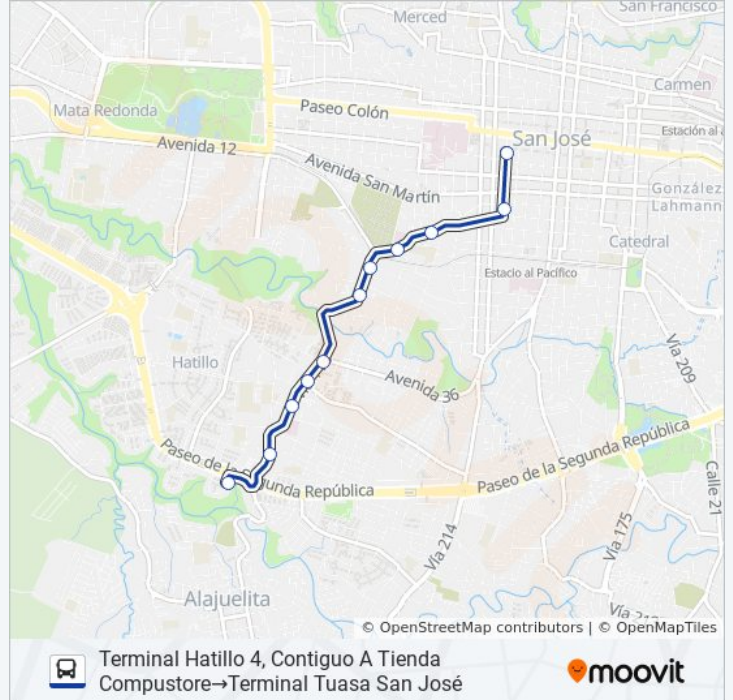

Sentido: Terminal Hatillo 4, Contiguo A Tienda Compustore→Terminal Tuasa San José

11 paradas

[VER HORARIO DE LA LÍNEA](#)

Terminal Hatillo 4, Contiguo A Tienda Compustore
Frente A Plaza América, Hatillo Centro San José
Sykes Hatillo Centro, San José
Contiguo A Rest. Pupa'S, Hatillo Centro San José
Diagonal A Mueblería Hatillo, Hatillo Centro San José
Palí Barrio Cuba, San José
Frente A Tienda Leonisa, Barrio Cuba San José
Industrias Grupo Numar, Barrio Cuba San José
Contiguo A Muflas Makin, Bolívar San José
Costado Oeste Primera Iglesia Bautista De San José, Ángeles San José
Terminal Tuasa San José

Horario de la línea SAN JOSÉ - HATILLO 3 Y 4 de autobús

Terminal Hatillo 4, Contiguo A Tienda Compustore→Terminal Tuasa San José
Horario de ruta:

lunes	Sin Servicio
martes	Sin Servicio
miércoles	Sin Servicio
jueves	Sin Servicio
viernes	Sin Servicio
sábado	4:30 - 23:00
domingo	4:30 - 23:00

Información de la línea SAN JOSÉ - HATILLO 3 Y 4 de autobús

Dirección: Terminal Hatillo 4, Contiguo A Tienda Compustore→Terminal Tuasa San José

Paradas: 11

Duración del viaje: 9 min

Resumen de la línea:

Sentido: Terminal San José, Musi La Merced→Terminal Hatillo 4, Contiguo A Tienda Compustore

25 paradas

[VER HORARIO DE LA LÍNEA](#)

Terminal San José, Musi La Merced

Frente A Iglesia De Nuestra Señora De Los Ángeles, Ángeles San José

Contiguo A Tanques De Agua Aya, Bolívar San José

Parque Dr. Ricardo Moreno Cañas, Barrio Cuba San José