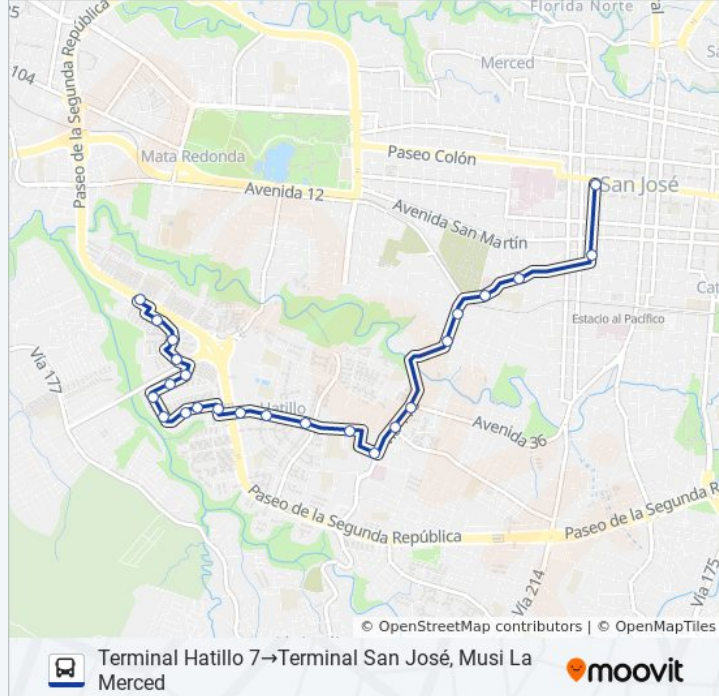

**Información de la línea SAN JOSÉ - HATILLO 6 Y 7 de autobús**

**Dirección:** Terminal Hatillo 7→Terminal San José, Musi La Merced

**Paradas:** 24

**Duración del viaje:** 15 min

**Resumen de la línea:**

Contiguo A Musmanni Hatillo Centro, San José

Contiguo A Muflas Makin, Bolívar San José

Costado Oeste Primera Iglesia Bautista De San José, Ángeles San José

Terminal San José, Musi La Merced

**Sentido: Terminal San José, Musi La Merced → Terminal Hatillo 7**

23 paradas

[VER HORARIO DE LA LÍNEA](#)

Terminal San José, Musi La Merced

Frente A Iglesia De Nuestra Señora De Los Ángeles, Ángeles San José

Contiguo A Tanques De Agua Aya, Bolívar San José

Parque Dr. Ricardo Moreno Cañas, Barrio Cuba San José