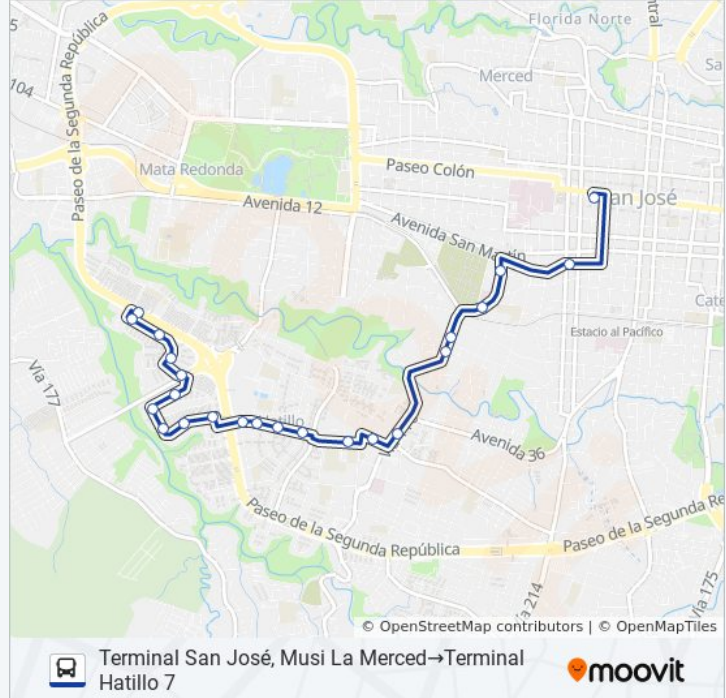

### Información de la línea SAN JOSÉ - HATILLO 6 Y 7 de autobús

**Dirección:** Terminal San José, Musi La Merced → Terminal Hatillo 7

**Paradas:** 23

**Duración del viaje:** 14 min

**Resumen de la línea:**

José

Frente A Parque Infantil Hatillo 6, San José

Frente A Parque Super Héroe Ambientales,  
Hatillo 6 San José

Provisional

Posterior A Puente Vehicular Radial Hatillos,  
Hatillo 7 San José

Super El Recuerdo #2, Hatillo 7 San José

Provisional

Contiguo A Iglesia De La Santísima Trinidad,  
Hatillo 7 San José

Terminal Hatillo 7

Los horarios y mapas de la línea SAN JOSÉ - HATILLO 6 Y 7 de autobús están disponibles en un PDF en [moovitapp.com](https://moovitapp.com). Utiliza [Moovit App](https://moovitapp.com) para ver los horarios de los autobuses en vivo, el horario del tren o el horario del metro y las indicaciones paso a paso para todo el transporte público en San José.