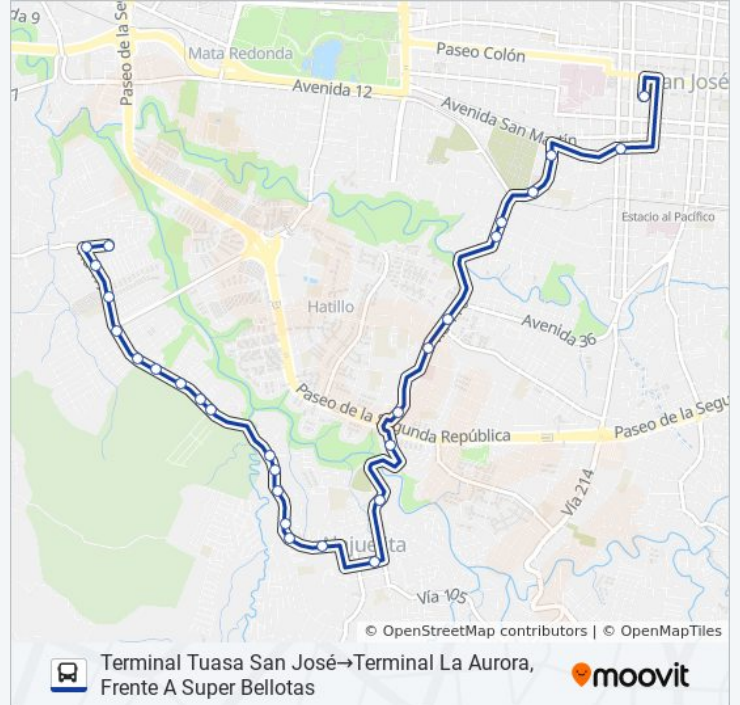

Provisional

Terminal Casa Con Muro Color Rosado- Diagonal A Lavacar La Aurora

Subestación Cnfl Alajuelita

Contiguo A Soda La Casita Del Sabor, Tiribí

Carnicería Y Verdulería Katherine, Calle Herrera Alajuelita

Contiguo A Instalaciones Riteve Alajuelita

Frente A Reparación De Llantas Calderón, La Aurora

Frente A Palí La Aurora, Alajuelita

Ferretería La Terminal, La Aurora Alajuelita

Frente A Clínica Salud Sin Fronteras, Guapil Alajuelita

Cercanías Convento, Peralta Alajuelita

Terminal La Aurora, Frente A Super Bellotas

Los horarios y mapas de la línea SAN JOSÉ - ALAJUELITA - LA AURORA de autobús están disponibles en un PDF en moovitapp.com. Utiliza [Moovit App](#) para ver los horarios de los autobuses en vivo, el horario del tren o el horario del metro y las indicaciones paso a paso para todo el transporte público en San José.

[Acerca de Moovit](#) · [Soluciones MaaS](#) · [Países incluidos](#) · [Comunidad de Moovites](#)

© 2023 Moovit - Todos los derechos reservados

Mira los tiempos de llegada en tiempo real