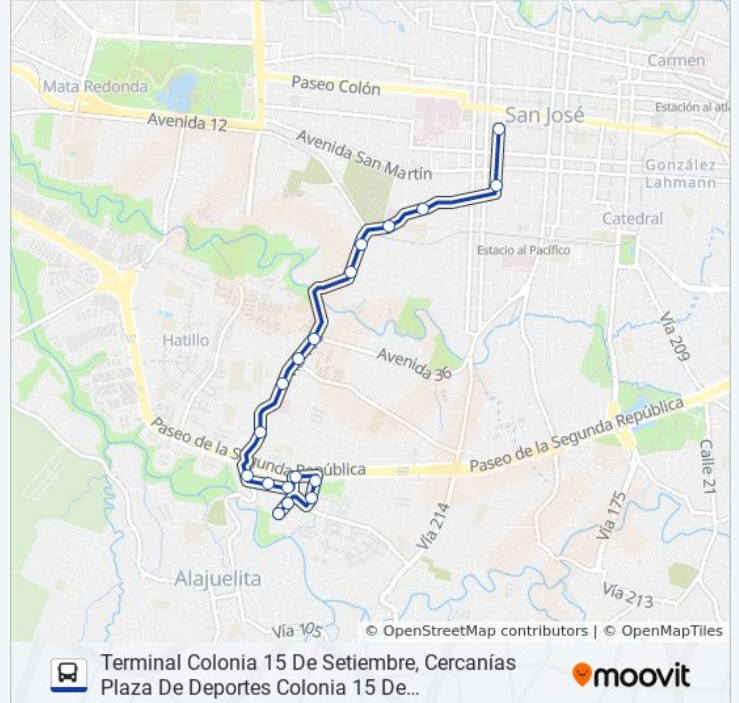

Dirección: Terminal Colonia 15 De Setiembre, Cercanías Plaza De Deportes Colonia 15 De Setiembre → Terminal Tuasa San José

Paradas: 18

Duración del viaje: 12 min

Resumen de la línea:

Industrias Grupo Numar, Barrio Cuba San José

Contiguo A Muflas Makin, Bolívar San José

Costado Oeste Primera Iglesia Bautista De San José,
Ángeles San José

Terminal Tuasa San José

Sentido: Terminal Tuasa San José→Terminal Colonia 15 De Setiembre, Cercanías Plaza De Deportes Colonia 15 De Setiembre

14 paradas

[VER HORARIO DE LA LÍNEA](#)

Terminal Tuasa San José

Frente A Iglesia De Nuestra Señora De Los Ángeles,
Ángeles San José

Contiguo A Tanques De Agua Aya, Bolívar San José

Parque Dr. Ricardo Moreno Cañas, Barrio Cuba San José