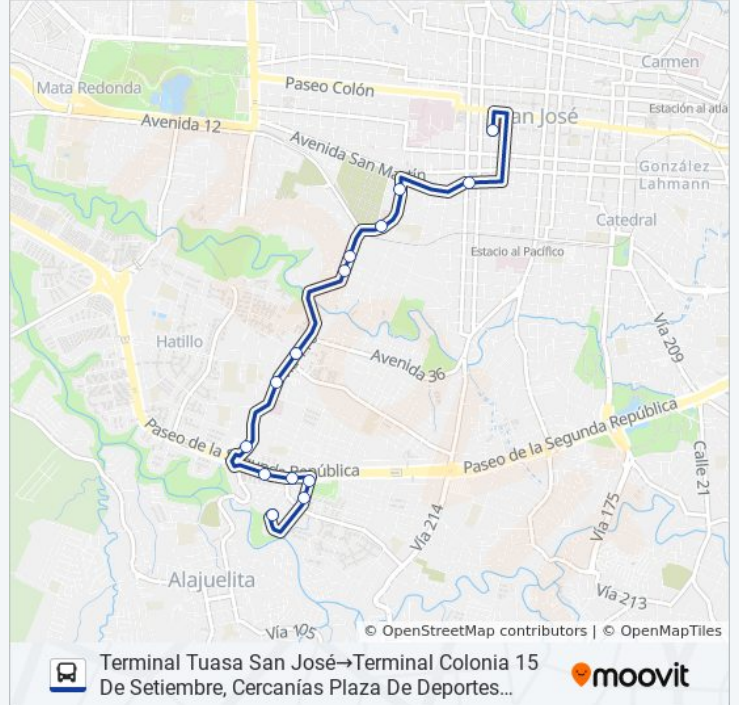

lunes	5:30 - 23:30
martes	5:30 - 23:30
miércoles	5:30 - 23:30
jueves	5:30 - 23:30
viernes	5:30 - 23:30
sábado	5:30 - 23:30
domingo	5:30 - 23:30

Información de la línea SAN JOSÉ - COLONIA 15 DE SETIEMBRE de autobús

Dirección: Terminal Tuasa San José→Terminal Colonia 15 De Setiembre, Cercanías Plaza De Deportes Colonia 15 De Setiembre

Paradas: 14

Duración del viaje: 11 min

Resumen de la línea:

Los horarios y mapas de la línea SAN JOSÉ - COLONIA 15 DE SETIEMBRE de autobús están disponibles en un PDF en moovitapp.com. Utiliza [Moovit App](#) para ver los horarios de los autobuses en vivo, el horario del tren o el horario del metro y las indicaciones paso a paso para todo el transporte público en San José.