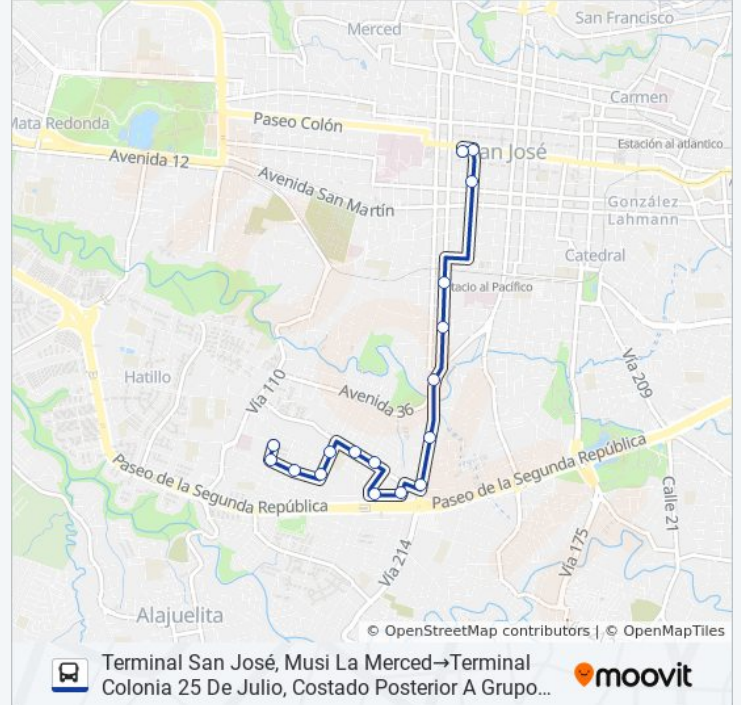

 SAN JOSÉ - COLONIA KENNE...

Terminal Colonia 25
De Julio, Costado
Posterior A Grupo
Constenla→Terminal
Tuasa San José

[Ver En Modo Sitio Web](#)

La línea SAN JOSÉ - COLONIA KENNEDY POR SAN SEBASTIÁN de autobús (Terminal Colonia 25 De Julio, Costado Posterior A Grupo Constenla→Terminal Tuasa San José) tiene 2 rutas. Sus horas de operación los días laborables regulares son:

Información de la línea SAN JOSÉ - COLONIA KENNEDY POR SAN SEBASTIÁN de autobús

Dirección: Terminal Colonia 25 De Julio, Costado Posterior A Grupo Constenla→Terminal Tuasa San José

Paradas: 17

Duración del viaje: 11 min

Información de la línea SAN JOSÉ - COLONIA KENNEDY POR SAN SEBASTIÁN de autobús

Dirección: Terminal San José, Musi La Merced → Terminal Colonia 25 De Julio, Costado Posterior A Grupo Constenla

Paradas: 17

Duración del viaje: 11 min

Resumen de la línea:

Diagonal A Parque Belgrano, Colonia 25 De Julio San José

Terminal Colonia 25 De Julio, Costado Posterior A Grupo Constenla

Los horarios y mapas de la línea SAN JOSÉ - COLONIA KENNEDY POR SAN SEBASTIÁN de autobús están disponibles en un PDF en moovitapp.com. Utiliza [Moovit App](https://moovitapp.com) para ver los horarios de los autobuses en vivo, el horario del tren o el horario del metro y las indicaciones paso a paso para todo el transporte público en San José.