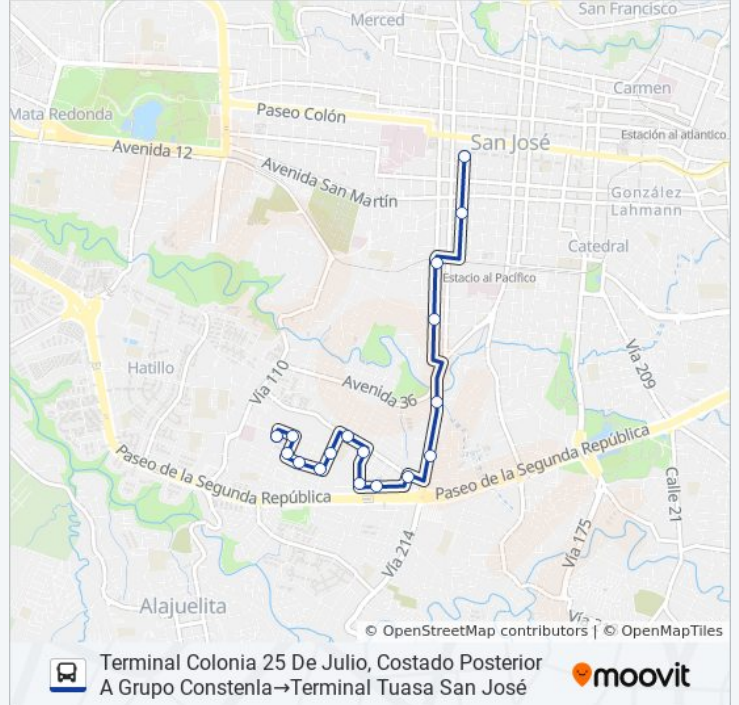

 SAN JOSÉ - COLONIA KENNE...

Terminal Colonia 25
De Julio, Costado
Posterior A Grupo
Constenla→Terminal
Tuasa San José

[Ver En Modo Sitio Web](#)

La línea SAN JOSÉ - COLONIA KENNEDY POR SAN SEBASTIÁN de autobús (Terminal Colonia 25 De Julio, Costado Posterior A Grupo Constenla→Terminal Tuasa San José) tiene 2 rutas. Sus horas de operación los días laborables regulares son:

Información de la línea SAN JOSÉ - COLONIA KENNEDY POR SAN SEBASTIÁN de autobús

Dirección: Terminal Colonia 25 De Julio, Costado Posterior A Grupo Constenla→Terminal Tuasa San José

Paradas: 17

Duración del viaje: 11 min

Resumen de la línea:

Delegación Policial De Cristo Rey, San José

Costado Oeste Primera Iglesia Bautista De San José,
Ángeles San José

Terminal Tuasa San José

Sentido: Terminal San José, Musi La Merced → Terminal Colonia 25 De Julio, Costado Posterior A Grupo Constenla

Información de la línea SAN JOSÉ - COLONIA KENNEDY POR SAN SEBASTIÁN de autobús

Dirección: Terminal San José, Musi La Merced → Terminal Colonia 25 De Julio, Costado Posterior A Grupo Constenla

Paradas: 17