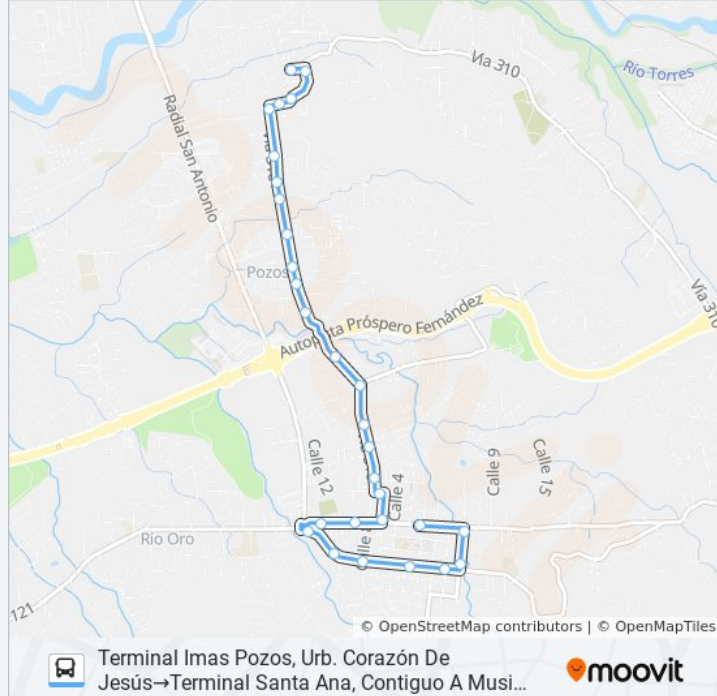

Frente A Cruz Roja Santa Ana

Cond. Avalon, Santa Ana

Super El Roble, Santa Ana

Almacen Casa Blanca Santa Ana

Frente A Plaza Paseo Del Angel, Santa Ana

Ceviche Del Rey, Santa Ana

Plaza Koros, Santa Ana

Terminal Santa Ana, Contiguo A Musi Santa Ana

Sentido: Terminal Santa Ana, Contiguo A Musi Santa Ana→Terminal Imas Pozos, Urb. Corazón De Jesús

20 paradas

[VER HORARIO DE LA LÍNEA](#)

Terminal Santa Ana, Contiguo A Musi Santa Ana

Contiguo A Alfatec Automotriz, Santa Ana