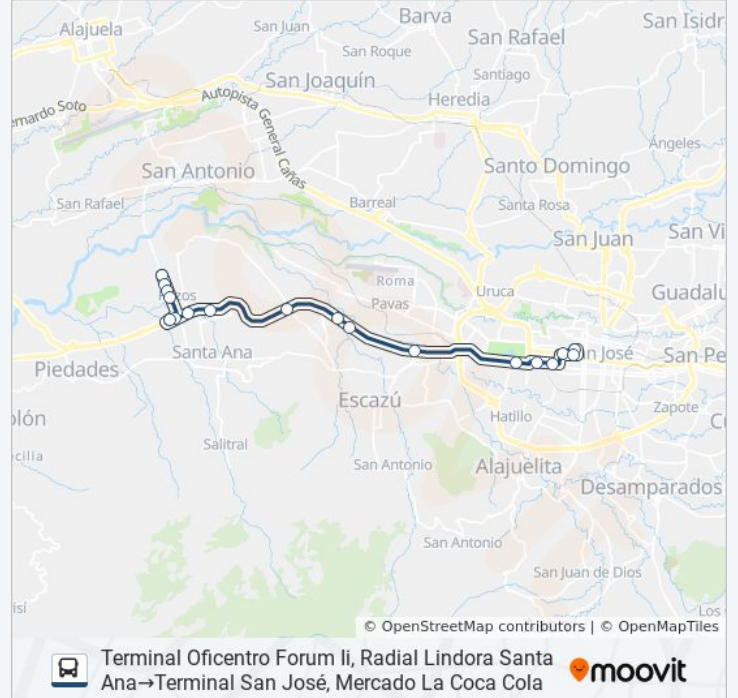

Hospital San Juan De Dios, San José

Terminal San José, Mercado La Coca Cola

Sentido: Terminal San José, Frente A Ins Avalúos Coca Cola → Terminal Oficentro Forum Ii, Radial Lindora Santa Ana

18 paradas

[VER HORARIO DE LA LÍNEA](#)