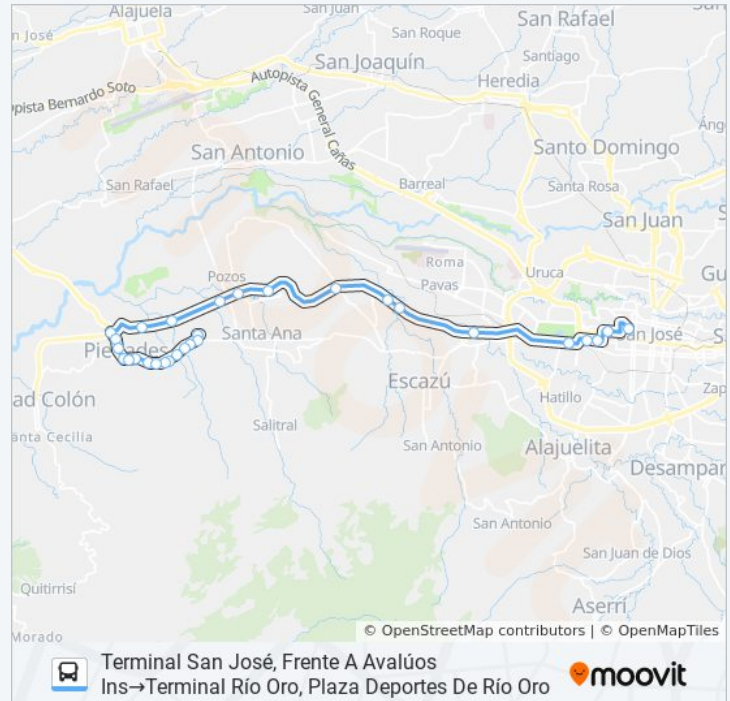

Frente A Hospital Cima Escazú, Autopista Próspero Fernández Escazú

Frente A Multiplaza Escazú, Autopista Próspero Fernández Escazú

Construplaza Guachipelín, Escazú

Puente Peatonal Pozos, Autopista Próspero Fernández Santa Ana

Hospital Clínica Bíblica, Autopista Próspero Fernández Santa Ana

Oficentro Forum I, Autopista Próspero Fernández Santa Ana

Previo A Puente Río Oro, Autopista Próspero Fernández Santa Ana

Mueblería Ashley Homestore, Autopista Próspero Fernández Santa Ana

Plantel De Buses Compañía Tapachula, Brasil De Santa Ana

Pulperia La Rosita, Piedades De Santa Ana

Ferreteria Hermanos Mora, Piedades De Santa Ana

Frente A Centro Comercial Amparo, Piedades De Santa Ana

Escuela De Piedades, Santa Ana

Iglesia De Nuestra Señora De La Piedad, Santa Ana

Vidrios Paco, Piedades De Santa Ana

Frente A Entrada Resid. Las Palmas, Piedades De Santa Ana

Frente A Washington School, Piedades De Santa Ana

Plaza Paraíso, Piedades De Santa Ana

Contiguo A Fresh Market Piedades, Santa Ana

Ampm Plaza Río Oro, Santa Ana

Super Río Oro, Santa Ana

Cercanías A Iglesia Católica De Río Oro, Santa Ana

Terminal Río Oro, Plaza Deportes De Río Oro

Información de la línea SAN JOSÉ - RÍO ORO de autobús

Dirección: Terminal San José, Frente A Avalúos Ins→Terminal Río Oro, Plaza Deportes De Río Oro

Paradas: 29

Duración del viaje: 39 min

Resumen de la línea: