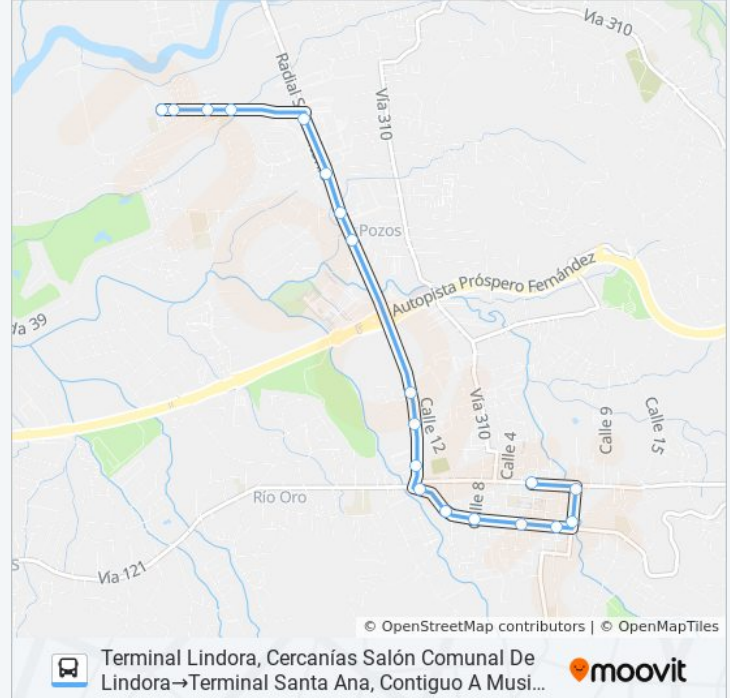

Super El Roble, Santa Ana

Almacen Casa Blanca Santa Ana

Frente A Plaza Paseo Del Angel, Santa Ana

Ceviche Del Rey, Santa Ana

Plaza Koros, Santa Ana

Terminal Santa Ana, Contiguo A Musi Santa Ana

Terminal Lindora, Cercanías Salón Comunal De Lindora→Terminal Santa Ana, Contiguo A Musi...

Sentido: Terminal Santa Ana, Contiguo A Musi Santa Ana→Terminal Lindora, Cercanías Salón Comunal De Lindora

19 paradas

[VER HORARIO DE LA LÍNEA](#)

Terminal Santa Ana, Contiguo A Musi Santa Ana

Rest. María Bonita, Santa Ana

Frente A Estación De Bomberos Santa Ana

Contiguo A Centro Comercial Santa Ana Town Center

Papa John's Santa Ana

Frente A City Place, Santa Ana

Más X Menos Santa Ana

Frente A Entrada Cond. Puerta De Hierro, Santa Ana

Fabrica De Plastico, Santa Ana

Restaurante Rostipollos, Radial Lindora Santa Ana

Frente A Agencia Davivienda, Radial Lindora Santa Ana

Matra Lindora, Santa Ana

Automercado Lindora, Radial Lindora Santa Ana

Forum Ii, Radial Lindora Santa Ana

Contiguo A Terrazas Shopping Mall De Lindora, Santa Ana

Horario de la línea SANTA ANA - LINDORA de autobús

Terminal Santa Ana, Contiguo A Musi Santa Ana→Terminal Lindora, Cercanías Salón Comunal De Lindora Horario de ruta:

lunes	5:00 - 22:00
martes	5:00 - 22:00
miércoles	5:00 - 22:00
jueves	5:00 - 22:00
viernes	5:00 - 22:00
sábado	5:20 - 22:00
domingo	6:15 - 21:15

Información de la línea SANTA ANA - LINDORA de autobús

Dirección: Terminal Santa Ana, Contiguo A Musi Santa Ana→Terminal Lindora, Cercanías Salón Comunal De Lindora

Paradas: 19

Duración del viaje: 13 min

Resumen de la línea: