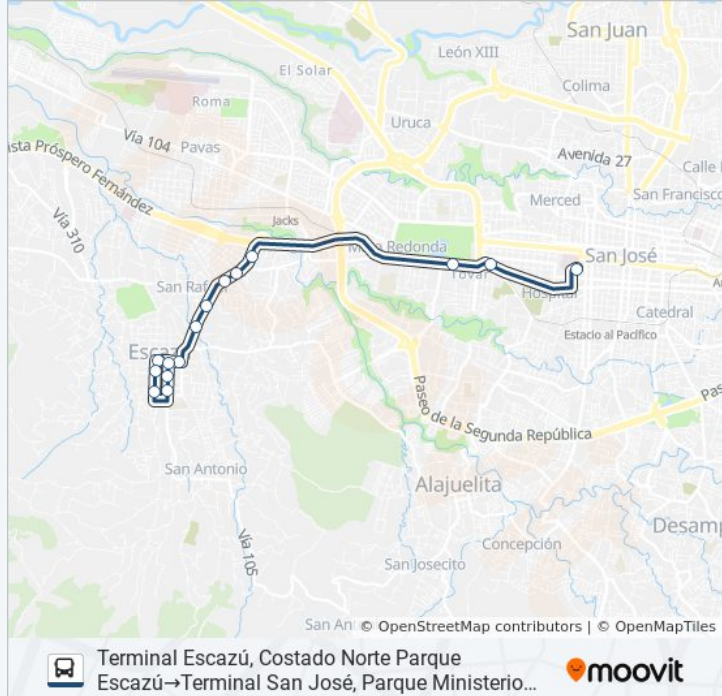

Dirección: Terminal Escazú, Costado Norte Parque
Escazú→Terminal San José, Parque Ministerio De
La Salud

Paradas: 16

Duración del viaje: 19 min

Resumen de la línea:

Próspero Fernández San José

Parque Sarmiento, San Francisco San José

Terminal San José, Parque Ministerio De La Salud

Sentido: Terminal San José, Parque Ministerio De La Salud→Terminal Escazú, Costado Norte Parque Escazú

20 paradas

[VER HORARIO DE LA LÍNEA](#)

Terminal San José, Parque Ministerio De La Salud