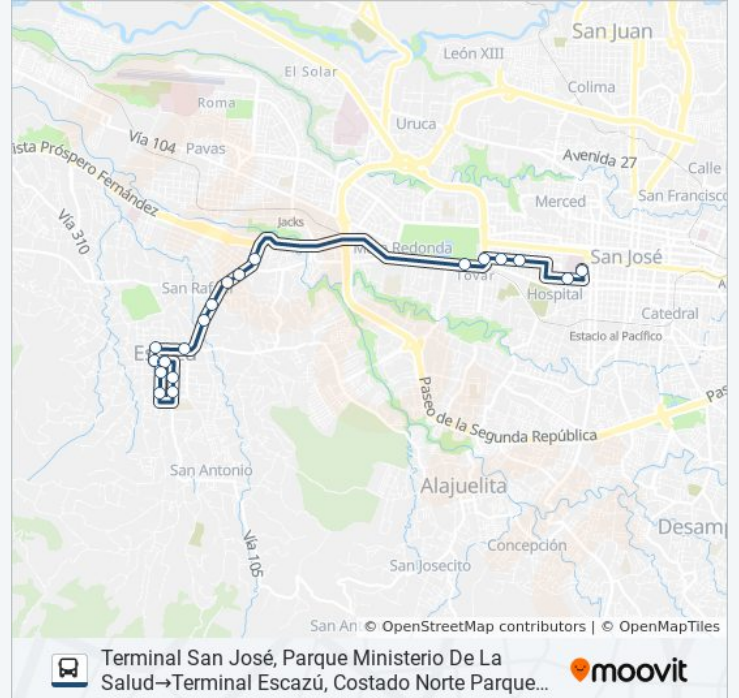

Información de la línea SAN JOSÉ - ESCAZÚ CENTRO de autobús

Dirección: Terminal San José, Parque Ministerio De La Salud→Terminal Escazú, Costado Norte Parque Escazú

Paradas: 20

Duración del viaje: 24 min

Resumen de la línea:

Contiguo A Ebais Escazú

Contiguo A Tienda Vindi Escazú

Provisional

Escuela República De Venezuela, Escazú

Terminal Escazú, Costado Norte Parque Escazú

Los horarios y mapas de la línea SAN JOSÉ - ESCAZÚ CENTRO de autobús están disponibles en un PDF en moovitapp.com. Utiliza [Moovit App](#) para ver los horarios de los autobuses en vivo, el horario del tren o el horario del metro y las indicaciones paso a paso para todo el transporte público en San José.