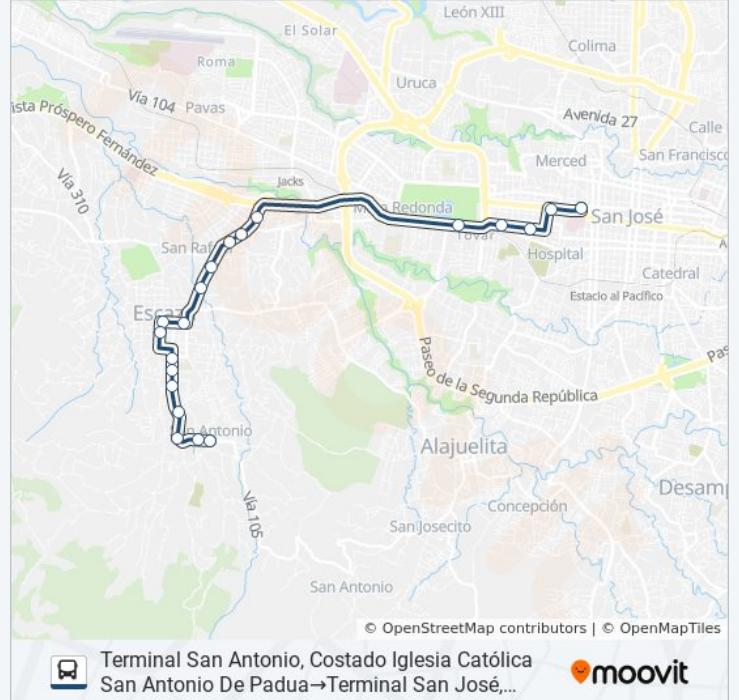

Dirección: Terminal San Antonio, Costado Iglesia Católica San Antonio De Padua→Terminal San José, Frente A Centro Plaza Rofas

Paradas: 20

Duración del viaje: 29 min

Resumen de la línea:

MC Donald's San Rafael, Escazú

Plaza Colonial, San Rafael De Escazú

Frente A Walmart San Rafael, Escazú

Contraloría General De La República, Autopista Próspero Fernández San José

Cercanías A Parque Sarmiento, San Francisco San José

Contiguo A Hotel Park Inn, San Bosco San José

Frente A Torre Mercedes, Paseo Colón San José

Terminal San José, Frente A Centro Plaza Rofas

Sentido: Terminal San José, Frente A Centro Plaza Rofas→Terminal San Antonio, Costado Iglesia Católica San Antonio De Padua

21 paradas

[VER HORARIO DE LA LÍNEA](#)

Terminal San José, Frente A Centro Plaza Rofas

Costado Posterior Palí La Pitahaya, San José

Costado Sur Casa De La Virgen, San Bosco San José

Costado Sur Parque Beneméritos De La Patria, San Francisco San José