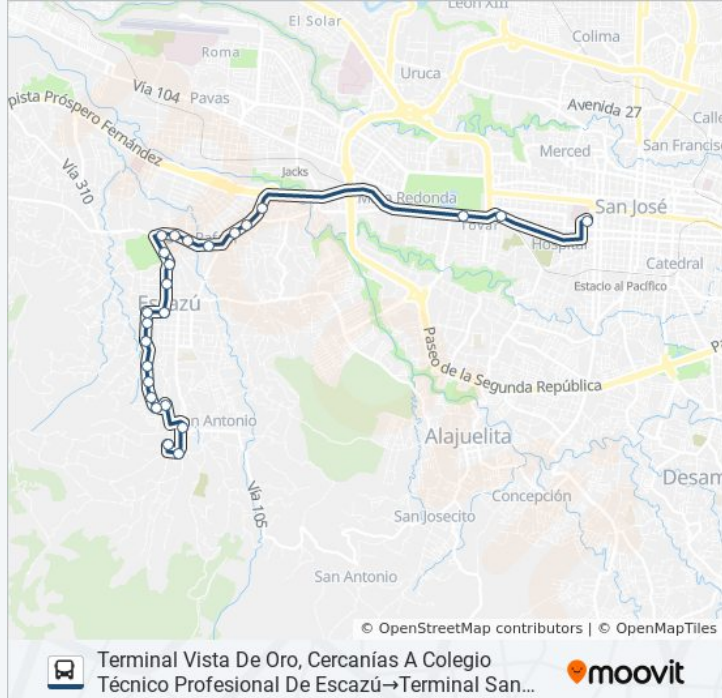

Pizzería the Corner, San Rafael De Escazú

Plaza De Deportes San Rafael, Escazú

MC Donald's San Rafael, Escazú

Plaza Colonial, San Rafael De Escazú

Frente A Walmart San Rafael, Escazú

Contraloría General De La República, Autopista Próspero Fernández San José

Parque Sarmiento, San Francisco San José

Terminal San José, Parque Ministerio De La Salud

Los horarios y mapas de la línea SAN JOSÉ - ESCAZÚ - VISTA DE ORO de autobús están disponibles en un PDF en moovitapp.com. Utiliza [Moovit App](https://moovitapp.com) para ver los horarios de los autobuses en vivo, el horario del tren o el horario del metro y las indicaciones paso a paso para todo el transporte público en San José.