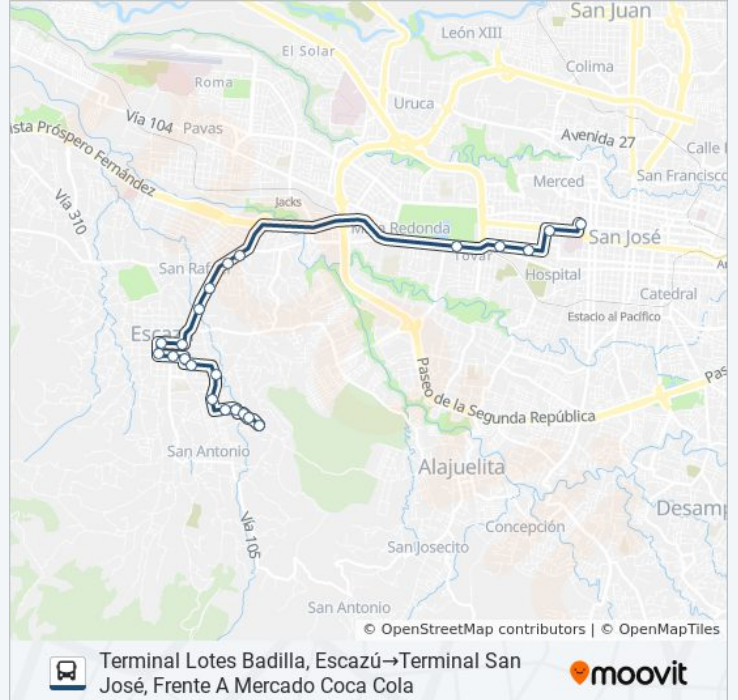

Dirección: Terminal Lotes Badilla, Escazú→Terminal
San José, Frente A Mercado Coca Cola

Paradas: 22

Duración del viaje: 22 min

Resumen de la línea:

MC Donald's San Rafael, Escazú

Plaza Colonial, San Rafael De Escazú

Terminal San José, Frente A Mercado Coca Cola

Sentido: Terminal San José, Frente A Mercado Coca Cola→Terminal Lotes Badilla, Escazú

25 paradas

[VER HORARIO DE LA LÍNEA](#)

Terminal San José, Frente A Mercado Coca Cola