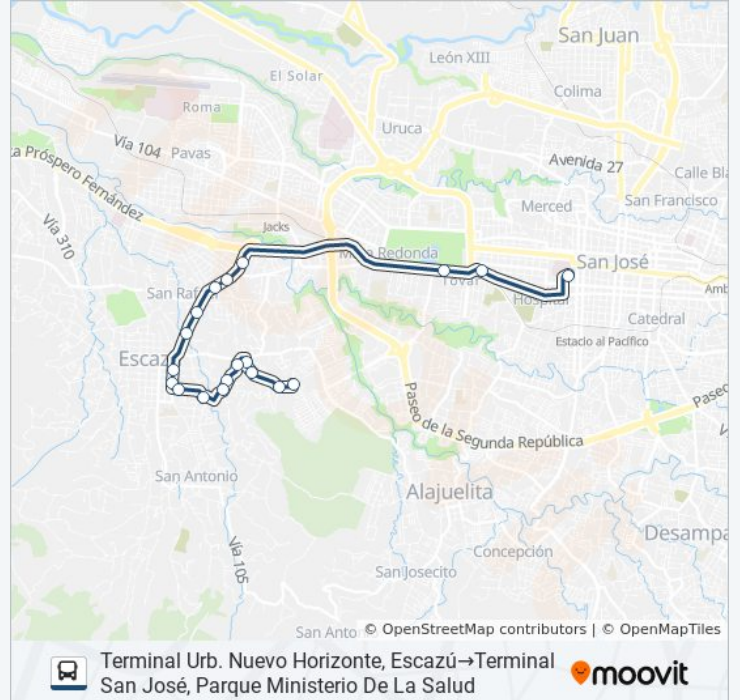

Plaza Colonial, San Rafael De Escazú

Frente A Walmart San Rafael, Escazú

Contraloría General De La República, Autopista
Próspero Fernández San José

Parque Sarmiento, San Francisco San José

Terminal San José, Parque Ministerio De La Salud

Los horarios y mapas de la línea SAN JOSÉ - ESCAZÚ - BELLO HORIZONTE de autobús están disponibles en un PDF en moovitapp.com. Utiliza [Moovit App](https://moovitapp.com) para ver los horarios de los autobuses en vivo, el horario del tren o el horario del metro y las indicaciones paso a paso para todo el transporte público en San José.

[Acerca de Moovit](#) • [Soluciones MaaS](#) • [Países incluidos](#) • [Comunidad de Moovitors](#)

© 2023 Moovit - Todos los derechos reservados

**Mira los tiempos de llegada
en tiempo real**