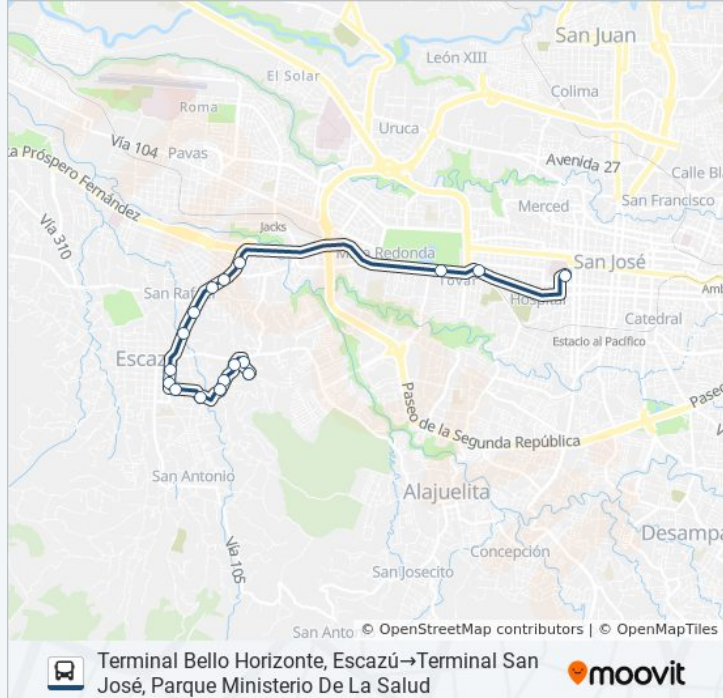

Dirección: Terminal Bello Horizonte, Escazú→Terminal San José, Parque Ministerio De La Salud

Paradas: 17

Duración del viaje: 19 min

Resumen de la línea:

Contraloría General De La República, Autopista
Próspero Fernández San José

Parque Sarmiento, San Francisco San José

Terminal San José, Parque Ministerio De La Salud

Sentido: Terminal San José, Parque Ministerio De La Salud→Terminal Bello Horizonte, Escazú

20 paradas

[VER HORARIO DE LA LÍNEA](#)