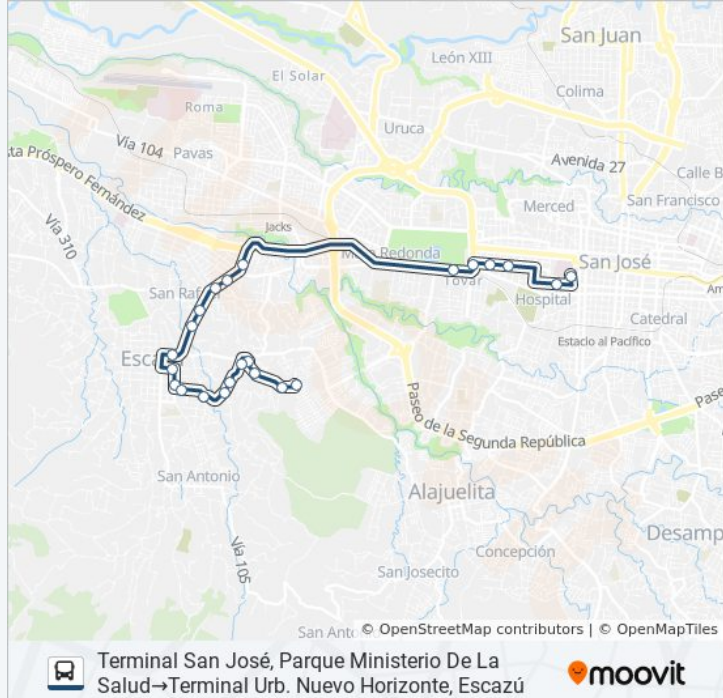

Frente A Parque Bello Horizonte, Escazú

Contiguo A Iglesia Católica Bello Horizonte, Escazú

Frente A Entrada Cond. Alvareda, Bello Horizonte De Escazú

Frente A Entrada Cond. Vistas Del Horizonte, Bello Horizonte Escazú

Contiguo A Entrada Barrio Pinar, Bello Horizonte Escazú

Cruce Con Calle Pirinchos, Nuevo Horizonte De Escazú

Terminal Urb. Nuevo Horizonte, Escazú

Sentido: Terminal Urb. Nuevo Horizonte, Escazú → Terminal San José, Parque Ministerio De La Salud

19 paradas

[VER HORARIO DE LA LÍNEA](#)

Terminal Urb. Nuevo Horizonte, Escazú

Cruce Con Calle Pirinchos, Nuevo Horizonte De Escazú

Frente A Entrada Barrio Pinar, Bello Horizonte De Escazú

Contiguo A Entrada Cond. Vistas Del Horizonte, Bello Horizonte De Escazú

Contiguo A Entrada Cond. Alvareda, Bello Horizonte De Escazú

Frente A Iglesia Bello Horizonte, Escazú

Contiguo A Parque Bello Horizonte, Escazú

Contiguo A Aptos. Balbel, Escazú

Frente A Industrias La Hulera Costarricense, Escazú

Contiguo A Juzgado Contravencional, Escazú

Frente A Panadería Y Repostería El Mundo De Pan, Escazú

Posterior A Puente Río Agres, San Rafael De Escazú

Automercado Plaza Atlantis, San Rafael De Escazú

MC Donald's San Rafael, Escazú

Horario de la línea SAN JOSÉ - ESCAZÚ - BELLO HORIZONTE de autobús

Terminal Urb. Nuevo Horizonte, Escazú → Terminal San José, Parque Ministerio De La Salud Horario de ruta:

lunes	6:35 - 18:00
martes	6:35 - 18:00
miércoles	6:35 - 18:00
jueves	6:35 - 18:00
viernes	6:35 - 18:00
sábado	6:55 - 17:55
domingo	Sin Servicio

Información de la línea SAN JOSÉ - ESCAZÚ - BELLO HORIZONTE de autobús

Dirección: Terminal Urb. Nuevo Horizonte, Escazú → Terminal San José, Parque Ministerio De La Salud

Paradas: 19

Duración del viaje: 21 min

Resumen de la línea: