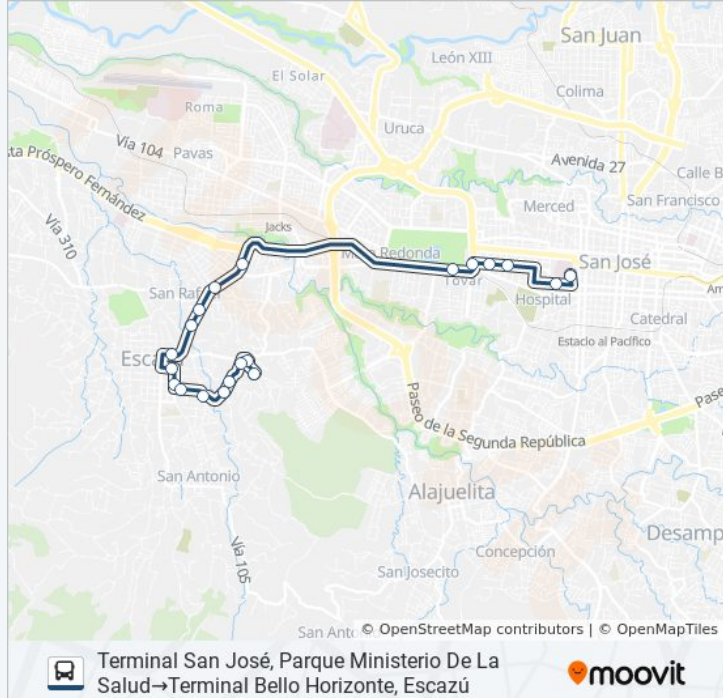

Dirección: Terminal San José, Parque Ministerio De La Salud→Terminal Bello Horizonte, Escazú

Paradas: 20

Duración del viaje: 24 min

Resumen de la línea:

Contiguo A Iglesia Católica Bello Horizonte, Escazú

Frente A Entrada Cond. Alvareda, Bello Horizonte De Escazú

Frente A Entrada Cond. Vistas Del Horizonte, Bello Horizonte Escazú

Terminal Bello Horizonte, Escazú

Sentido: Terminal San José, Parque Ministerio De La Salud → Terminal Urb. Nuevo Horizonte, Escazú