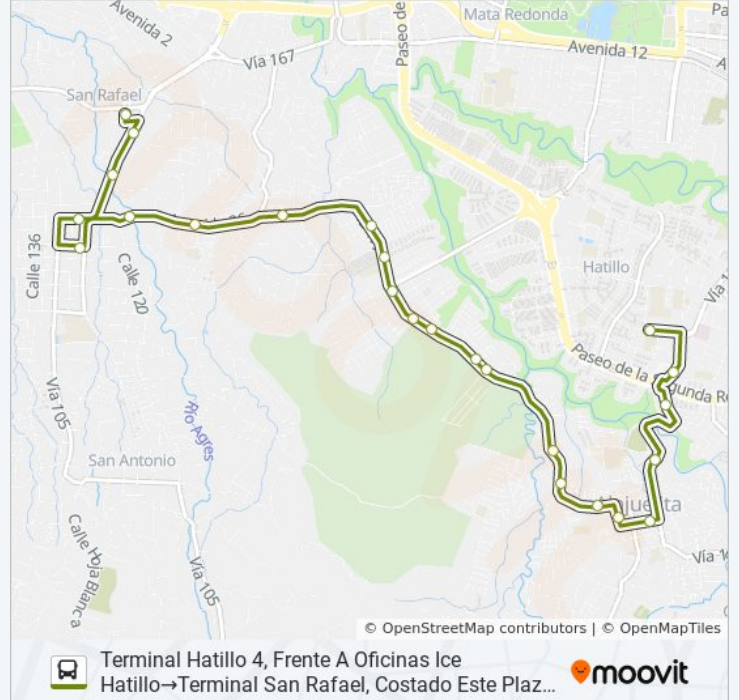

**Paradas:** 24

**Duración del viaje:** 26 min

**Resumen de la línea:**

Frente A Reparación De Llantas Calderón, La Aurora

Frente A Palí La Aurora, Alajuelita

Ferretería La Terminal, La Aurora Alajuelita

Frente A Clínica Salud Sin Fronteras, Guapil Alajuelita

Frente A Entrada Condominio Tiffany'S, Bello Horizonte

Frente A Entrada Cond. Tirreno, Bello Horizonte Escazú

Contiguo A Entrada Cond. Puente De Piedra, Escazú

Auto Lavado Leo, Escazú

Contiguo A Panadería Y Repostería El Mundo De Pan, Escazú

Posterior A Puente Río Agres, San Rafael De Escazú

Automercado Plaza Atlantis, San Rafael De Escazú

Terminal San Rafael, Costado Este Plaza De Deportes San Rafael

**Sentido: Terminal San Rafael, Costado Este Plaza De Deportes San Rafael→Terminal Hatillo 4, Frente A Oficinas Ice Hatillo**

25 paradas

[VER HORARIO DE LA LÍNEA](#)

Terminal San Rafael, Costado Este Plaza De Deportes San Rafael

Frente A Plaza Atlantis, San Rafael De Escazú

Bar La Brujita, San Rafael De Escazú

Auto Lavado Leo, Escazú