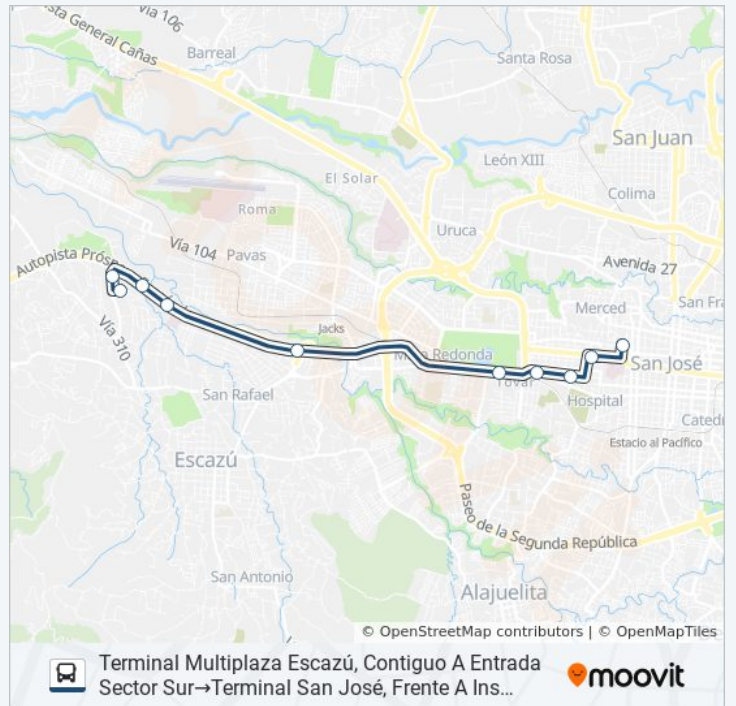

Los horarios y mapas de la línea SAN JOSÉ - MULTIPLAZA ESCAZÚ (ESPECIALES) de autobús están disponibles en un PDF en moovitapp.com. Utiliza [Moovit App](https://moovitapp.com) para ver los horarios de los autobuses en vivo, el horario del tren o el horario del metro y las indicaciones paso a paso para todo el transporte público en San José.

[Acerca de Moovit](#) • [Soluciones MaaS](#) • [Países incluidos](#) • [Comunidad de Moovitors](#)

© 2023 Moovit - Todos los derechos reservados

Mira los tiempos de llegada en tiempo real