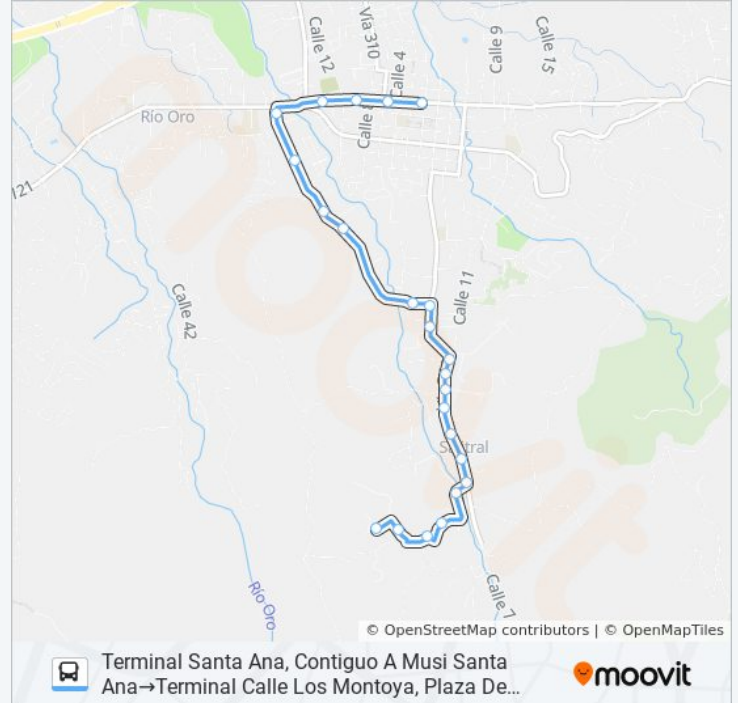

Plaza De Deportes Salitral, Santa Ana

Después De Plaza De Deportes Salitral, Santa Ana

Frente A Bar Aritos, Salitral Santa Ana

Posterior A Puente Río Uruca, Montoya Santa Ana

Frente A Soda Gera, Montoya Santa Ana

Provisional

Frente A Taller El Madero, Montoya Santa Ana

Terminal Calle Los Montoya, Plaza De Deportes
Calle Los Montoya

Los horarios y mapas de la línea SANTA ANA - QUEBRADOR - CALLE LOS MONTOYA de autobús están disponibles en un PDF en moovitapp.com. Utiliza [Moovit App](https://moovitapp.com) para ver los horarios de los autobuses en vivo, el horario del tren o el horario del metro y las indicaciones paso a paso para todo el transporte público en San José.

[Acerca de Moovit](#) • [Soluciones MaaS](#) • [Países incluidos](#) • [Comunidad de Moovitors](#)

© 2023 Moovit - Todos los derechos reservados

Mira los tiempos de llegada en tiempo real