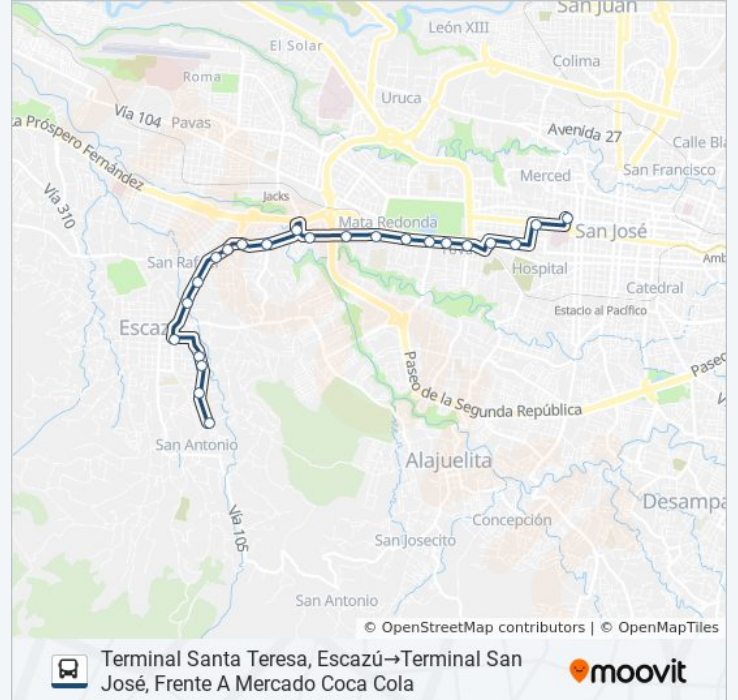

Museo De Ciencias Naturales La Salle, San José

Oficinas Aresep, Sabana Sur San José

Cond. Torres Del Lago, Sabana Sur San José

Terminal San José, Edificio Contraloría General De La República

Torre Universal, Sabana Sur San José

Almacenes Rocha, San Francisco San José

Contiguo A Hotel Park Inn, San Bosco San José

Frente A Torre Mercedes, Paseo Colón San José

Terminal San José, Frente A Mercado Coca Cola

Los horarios y mapas de la línea SAN JOSÉ - ESCAZÚ - SANTA TERESA POR ANONOS de autobús están disponibles en un PDF en moovitapp.com. Utiliza [Moovit App](#) para ver los horarios de los autobuses en vivo, el horario del tren o el horario del metro y las indicaciones paso a paso para todo el transporte público en San José.

[Acerca de Moovit](#) • [Soluciones MaaS](#) • [Países incluidos](#) • [Comunidad de Mooviters](#)

© 2023 Moovit - Todos los derechos reservados

Mira los tiempos de llegada en tiempo real