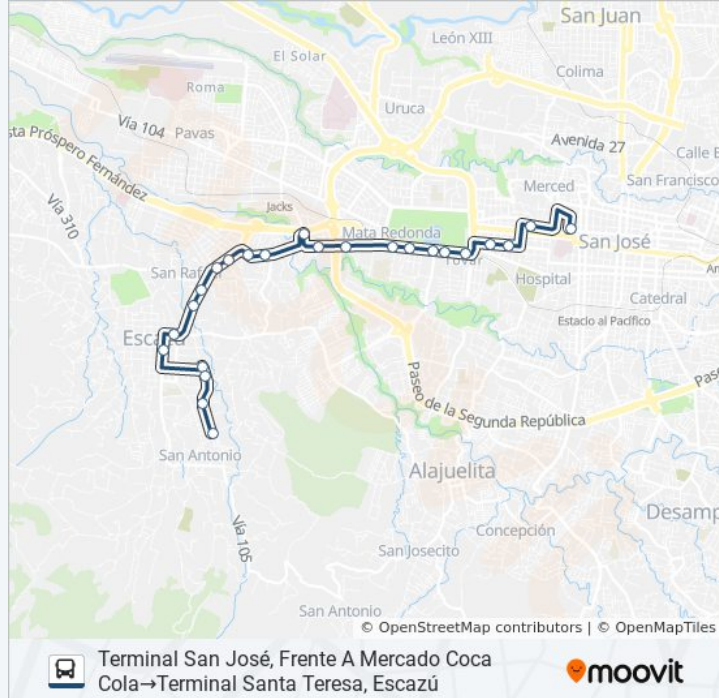

Dirección: Terminal San José, Frente A Mercado Coca Cola → Terminal Santa Teresa, Escazú

Paradas: 24

Duración del viaje: 27 min

Resumen de la línea:

Frente A Centro Comercial Los Anonos, Escazú

Rest. Rostipollos San Rafael, Escazú

Contiguo A Entrada Cond. Antilia, Profesores De Escazú

Terminal Santa Teresa, Escazú

Sentido: Terminal Santa Teresa, Escazú → Terminal San José, Frente A Mercado Coca Cola

23 paradas

[VER HORARIO DE LA LÍNEA](#)