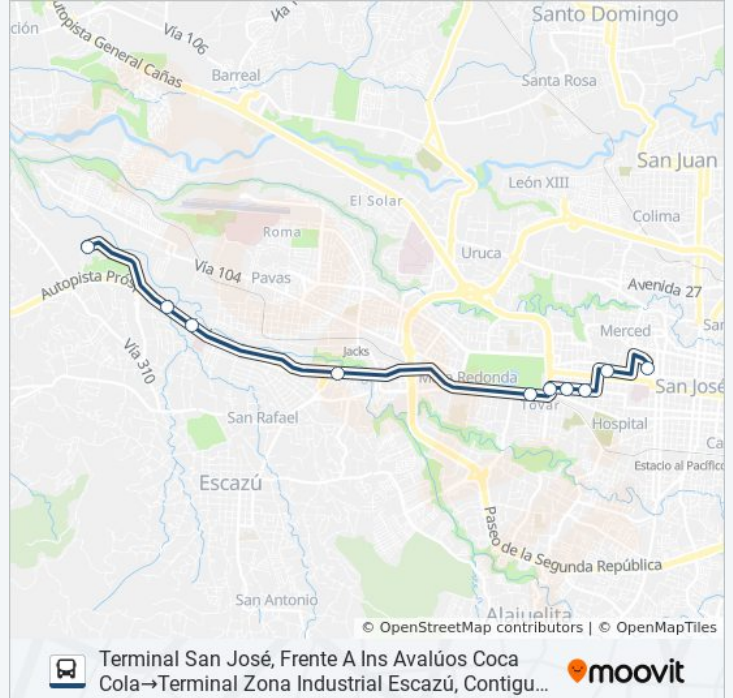

Sentido: Terminal San José, Oficinas Diario Extra→Terminal Zona Industrial Escazú, Contiguo A Escuela Blue Valley School

10 paradas

[VER HORARIO DE LA LÍNEA](#)

- Terminal San José, Oficinas Diario Extra
- Costado Posterior Palí La Pitahaya, San José
- Costado Sur Casa De La Virgen, San Bosco San José
- Costado Sur Parque Beneméritos De La Patria, San Francisco San José
- Contiguo A Gimnasio Nacional, Sabana Este San José
- Pista Atletismo Sábana, Autopista Próspero Fernández San José
- Intercambiador San Rafael Escazú, Autopista Próspero Fernández Escazú
- Frente A Hospital Cima Escazú, Autopista Próspero Fernández Escazú
- Frente A Multiplaza Escazú, Autopista Próspero Fernández Escazú
- Terminal Zona Industrial Escazú, Contiguo A Escuela Blue Valley School

Horario de la línea SAN JOSÉ - ZONA INDUSTRIAL ESCAZÚ (ESPECIALES) de autobús

Terminal San José, Oficinas Diario Extra→Terminal Zona Industrial Escazú, Contiguo A Escuela Blue Valley School Horario de ruta:

lunes	6:45 - 7:10
martes	6:45 - 7:10
miércoles	6:45 - 7:10
jueves	6:45 - 7:10
viernes	6:45 - 7:10
sábado	Sin Servicio
domingo	Sin Servicio

Información de la línea SAN JOSÉ - ZONA INDUSTRIAL ESCAZÚ (ESPECIALES) de autobús

Dirección: Terminal San José, Oficinas Diario Extra→Terminal Zona Industrial Escazú, Contiguo A Escuela Blue Valley School

Paradas: 10

Duración del viaje: 13 min

Resumen de la línea: