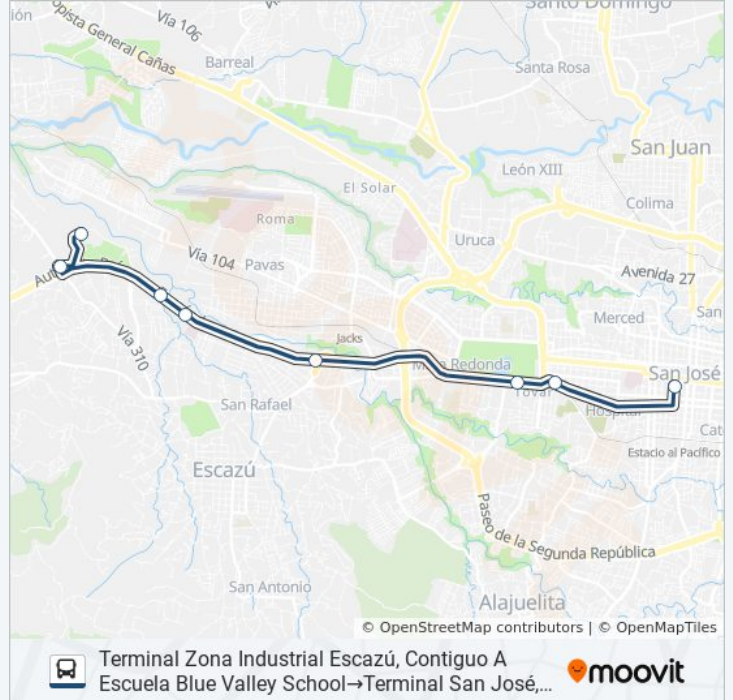

Los horarios y mapas de la línea SAN JOSÉ - ZONA INDUSTRIAL ESCAZÚ (ESPECIALES) de autobús están disponibles en un PDF en moovitapp.com. Utiliza [Moovit App](#) para ver los horarios de los autobuses en vivo, el horario del tren o el horario del metro y las indicaciones paso a paso para todo el transporte público en San José.

[Acerca de Moovit](#) • [Soluciones MaaS](#) • [Países incluidos](#) • [Comunidad de Mooviters](#)

© 2023 Moovit - Todos los derechos reservados

Mira los tiempos de llegada en tiempo real