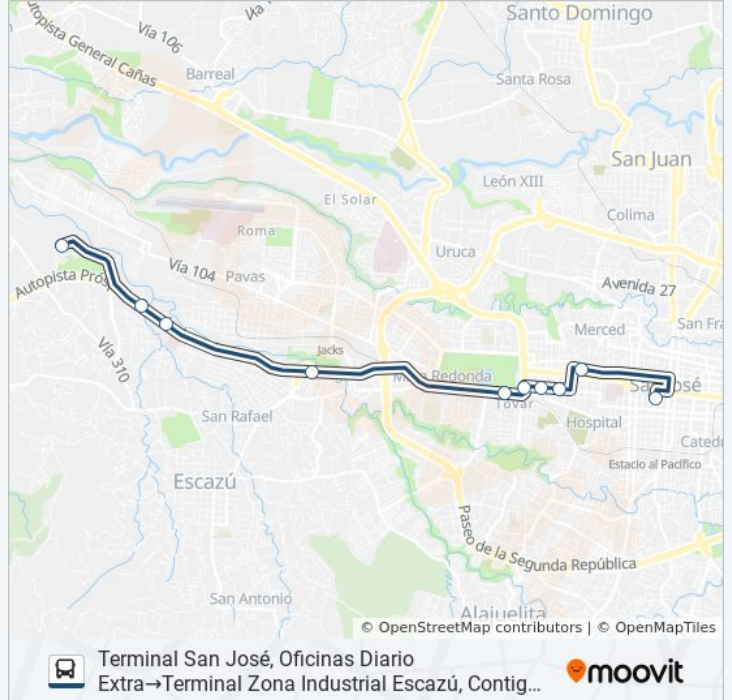

**Paradas:** 10

**Duración del viaje:** 13 min

**Resumen de la línea:**

**Sentido: Terminal Zona Industrial Escazú,  
Contiguo A Escuela Blue Valley  
School→Terminal San José, Hospital San Juan  
De Dios**