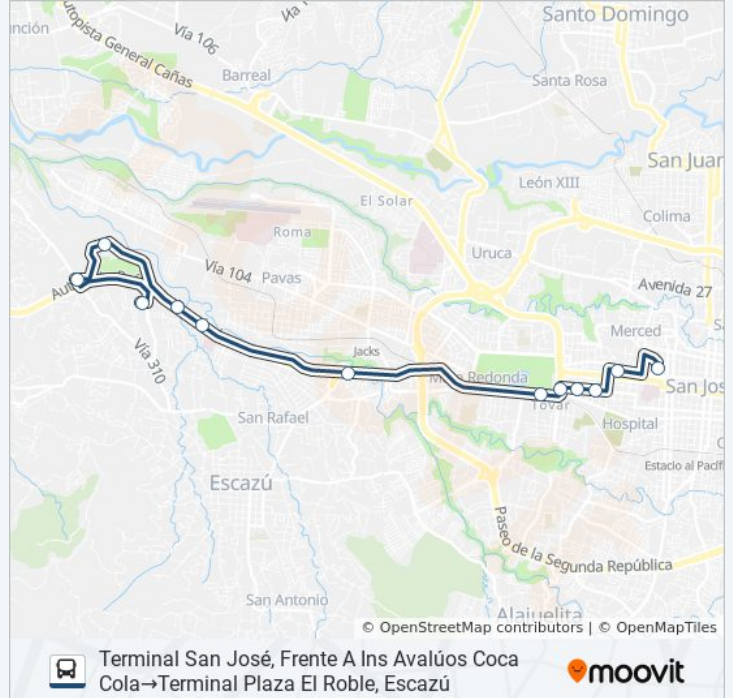

Terminal San José, Frente A Ins Avalúos Coca Cola→Terminal Plaza El Roble, Escazú Horario de ruta:

lunes	7:10
martes	7:10
miércoles	7:10
jueves	7:10
viernes	7:10
sábado	Sin Servicio
domingo	Sin Servicio

**Información de la línea SAN JOSÉ - ZONA INDUSTRIAL ESCAZÚ (ESPECIALES) de autobús**

**Dirección:** Terminal San José, Frente A Ins Avalúos Coca Cola→Terminal Plaza El Roble, Escazú

**Paradas:** 12

**Duración del viaje:** 20 min

**Resumen de la línea:**

Fernández Escazú

Contiguo A Entrada Cond. Comercial Capri,  
Guachipelín De Escazú

Intersección Entrada Guachipelín, Escazú

Terminal Plaza El Roble, Escazú

**Sentido: Terminal San José, Frente A Ins Avalúos Coca Cola→Terminal Zona Industrial Escazú, Contiguo A Escuela Blue Valley School**

10 paradas

[VER HORARIO DE LA LÍNEA](#)

Terminal San José, Frente A Ins Avalúos Coca Cola

Costado Posterior Palí La Pitahaya, San José

Costado Sur Casa De La Virgen, San Bosco San José

Costado Sur Parque Beneméritos De La Patria, San Francisco San José