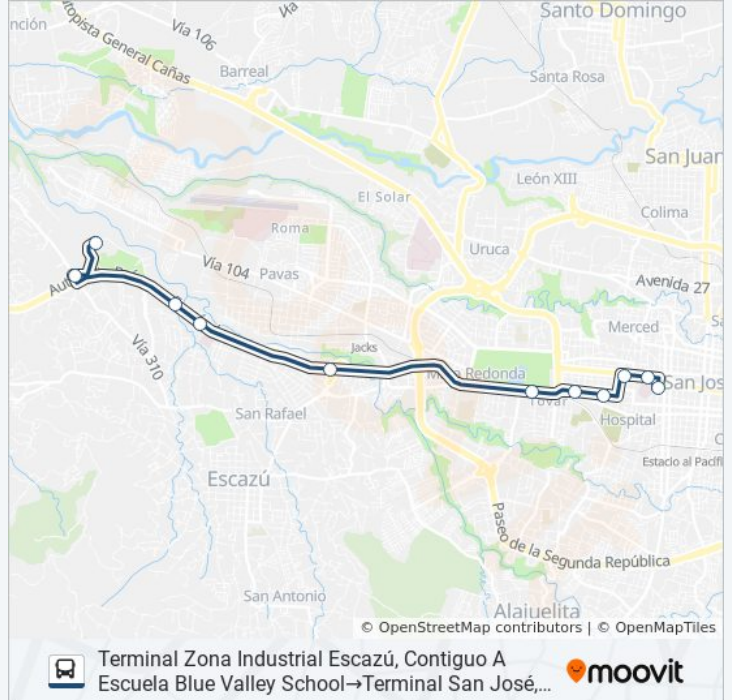

### Información de la línea SAN JOSÉ - ZONA INDUSTRIAL ESCAZÚ (ESPECIALES) de autobús

**Dirección:** Terminal Zona Industrial Escazú,  
Contiguo A Escuela Blue Valley School→Terminal  
San José, Hospital San Juan De Dios

**Paradas:** 11

**Duración del viaje:** 19 min

**Resumen de la línea:**

**Sentido: Terminal Zona Industrial Escazú, Contiguo A Escuela Blue Valley School→Terminal San José, Oficinas Diario Extra**

8 paradas

[VER HORARIO DE LA LÍNEA](#)

Terminal Zona Industrial Escazú, Contiguo A Escuela Blue Valley School

Intersección Entrada Guachipelín, Escazú

Multiplaza Escazú, Autopista Próspero Fernández Escazú

Hospital Cima Escazú