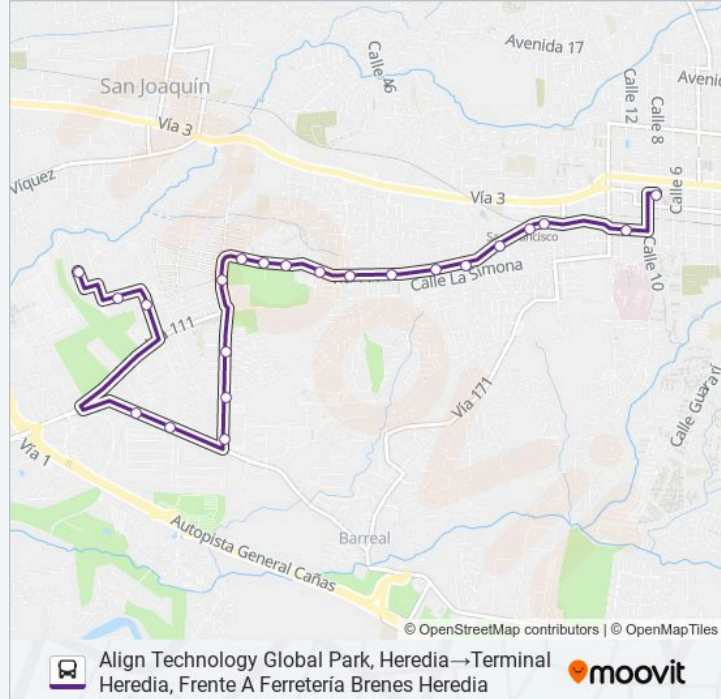

**Resumen de la línea:**

Universidad Fidélitas Sede Santa Cecilia, Heredia

Frente A Entrada Sur Cond. San Agustín, Santa Cecilia Heredia

Licorería Shots Lico Market, Santa Cecilia Heredia

Plaza San Francisco, Heredia

Frente A Parqueros Mall Oxígeno, San Francisco Heredia

Frente A Mall Oxígeno, San Francisco Heredia

Frente A Estación Tren San Francisco, Heredia

Diagonal A Walmart San Francisco, Heredia

Contiguo A Hotel Las Flores, Heredia

Terminal Heredia, Frente A Ferretería Brenes Heredia

**Sentido: Apl Logistics Global Park, Heredia→Terminal Heredia, Frente A Ferretería Brenes Heredia**

21 paradas

[VER HORARIO DE LA LÍNEA](#)

Apl Logistics Global Park, Heredia