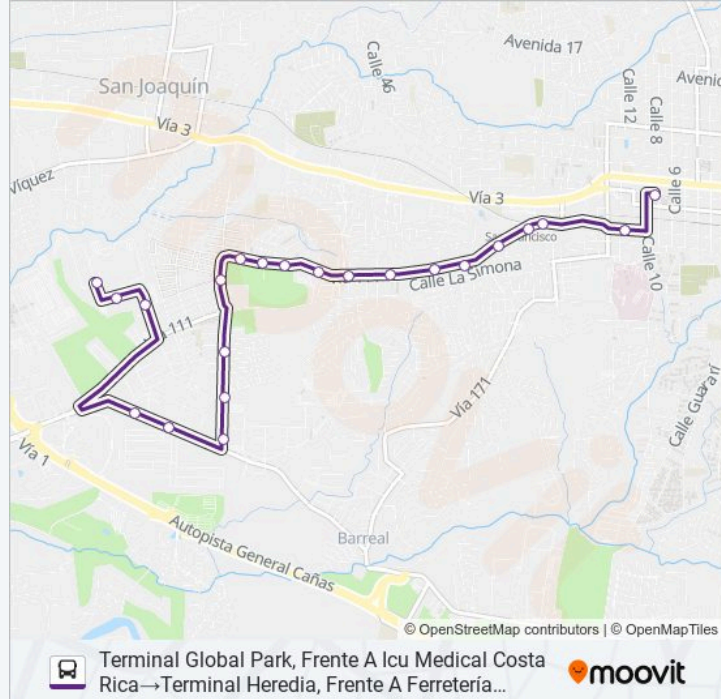

**Duración del viaje:** 21 min

**Resumen de la línea:**

Licorería Shots Lico Market, Santa Cecilia Heredia

Plaza San Francisco, Heredia

Frente A Parqueos Mall Oxígeno, San Francisco Heredia

Frente A Mall Oxígeno, San Francisco Heredia

Frente A Estación Tren San Francisco, Heredia

Diagonal A Walmart San Francisco, Heredia

Contiguo A Hotel Las Flores, Heredia

Terminal Heredia, Frente A Ferretería Brenes Heredia

**Sentido: Terminal Heredia, Frente A Ferretería Brenes Heredia→Terminal Global Park, Frente A Icu Medical Costa Rica**