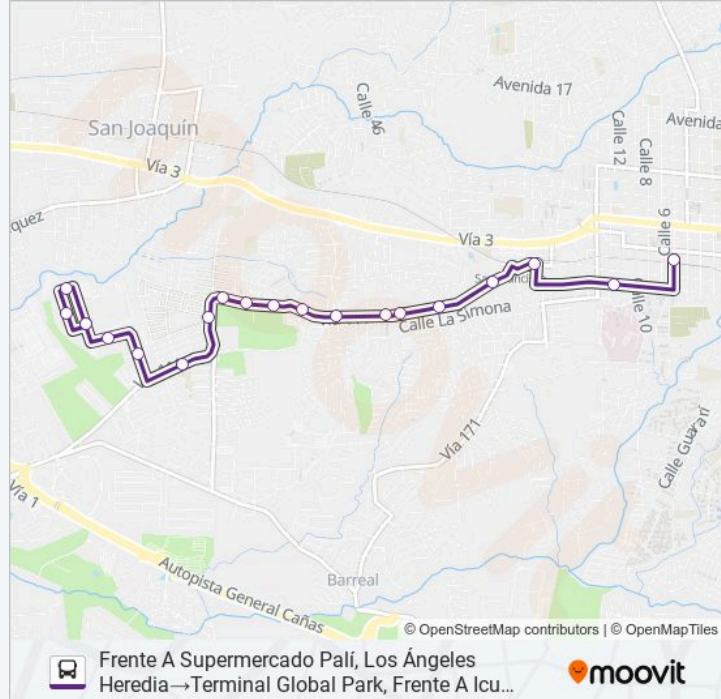

**Duración del viaje:** 14 min

**Resumen de la línea:**

Frente A Smith And Nephew Global Park, Heredia

Terminal Global Park, Frente A Icu Medical Costa Rica

Nelipak S.A. Global Park, Heredia

Align Technology Global Park, Heredia

Terminal Global Park, Frente A Icu Medical Costa Rica

**Sentido: Smith And Nephew Global Park, Heredia→Terminal Heredia, Frente A Ferretería Brenes Heredia**

20 paradas

[VER HORARIO DE LA LÍNEA](#)

Smith And Nephew Global Park, Heredia