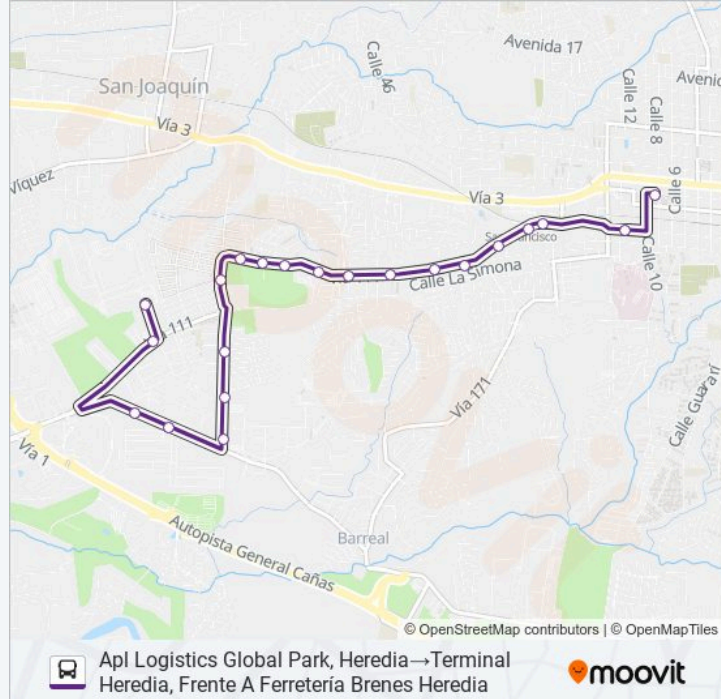

**Resumen de la línea:**

Licorería Shots Lico Market, Santa Cecilia Heredia

Plaza San Francisco, Heredia

Frente A Parqueos Mall Oxígeno, San Francisco Heredia

Frente A Mall Oxígeno, San Francisco Heredia

Frente A Estación Tren San Francisco, Heredia

Diagonal A Walmart San Francisco, Heredia

Contiguo A Hotel Las Flores, Heredia

Terminal Heredia, Frente A Ferretería Brenes Heredia

**Sentido: Frente A Supermercado Palí, Los Ángeles Heredia→Terminal Global Park, Frente A Icu Medical Costa Rica**