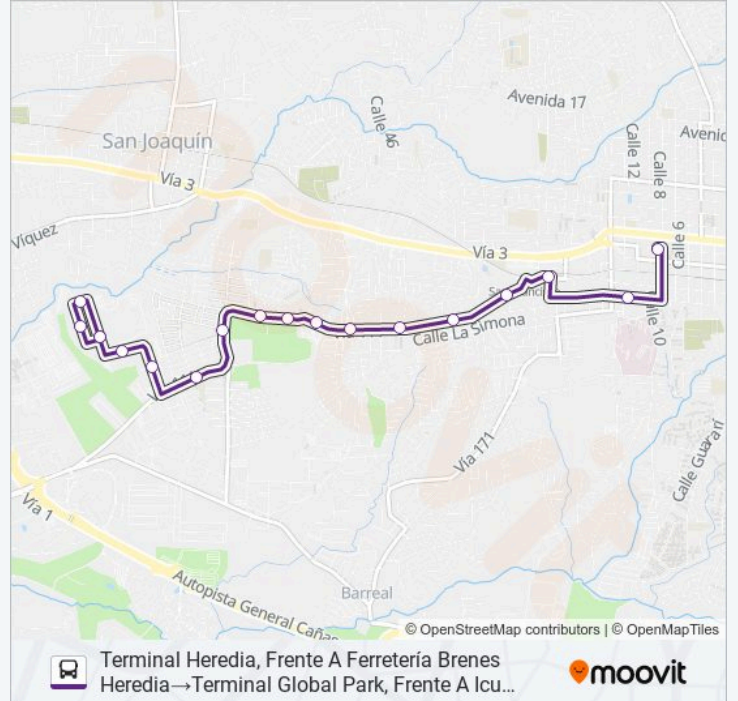

**Duración del viaje:** 14 min

**Resumen de la línea:**

Terminal Global Park, Frente A Icu Medical Costa Rica

Nelipak S.A. Global Park, Heredia

Align Technology Global Park, Heredia

Terminal Global Park, Frente A Icu Medical Costa Rica