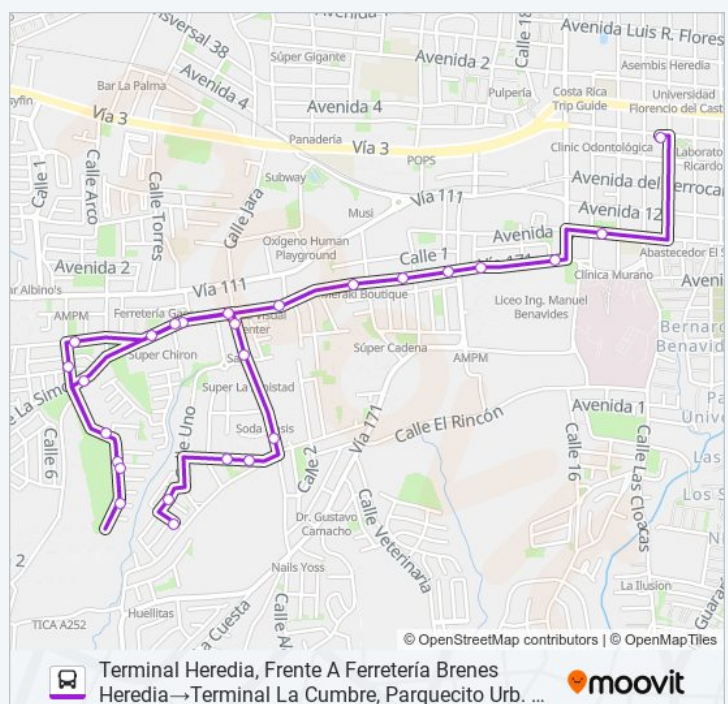

Frente A Entrada Norte Res. Verolis, La Liliana Heredia

Contiguo A Verdulería Siloé, La Liliana Heredia

Soda Kale, La Liliana Heredia

Contiguo A Musmanni La Liliana, Heredia

Frente A Entrada Cond. La Lilia, San Francisco Heredia

Contiguo A Plaza Multiflores, Santata Cecilia Heredia

Frente A Marisquería Mar Y Fuego, Santa Cecilia Heredia

Acceso Parque Santa Cecilia, Heredia

Parque Las Malinches, Santa Cecilia Heredia

Parque Vista Nosara, Santa Cecilia Heredia

Pulpería Y Tienda Copias Urb. Solar, Heredia

Parque Segundo Urb. Solar, Heredia

Parque Cuarto Urb. Solar

Parque Segundo Urb. Solar, Heredia

Polideportivo Santa Cecilia, Heredia

Frente A Tienda De Mascotas Vet & Pet, San Francisco Heredia

Frente A Minisuper Confianza, San Francisco Heredia

Soda Hamburguesas Ko'S, Imas Heredia

Frente A Escuela Imas, Heredia

Horario de la línea HEREDIA - LA LILIANA - SANTA CECILIA - IMAS de autobús

Terminal Heredia, Frente A Ferretería Brenes Heredia → Terminal La Cumbre, Parquécito Urb. La Cumbre Horario de ruta:

lunes	21:00 - 22:05
martes	21:00 - 22:05
miércoles	21:00 - 22:05
jueves	21:00 - 22:05
viernes	21:00 - 22:05
sábado	21:00
domingo	21:00

Información de la línea HEREDIA - LA LILIANA - SANTA CECILIA - IMAS de autobús

Dirección: Terminal Heredia, Frente A Ferretería Brenes Heredia → Terminal La Cumbre, Parquécito Urb. La Cumbre

Paradas: 25

Duración del viaje: 11 min

Resumen de la línea: