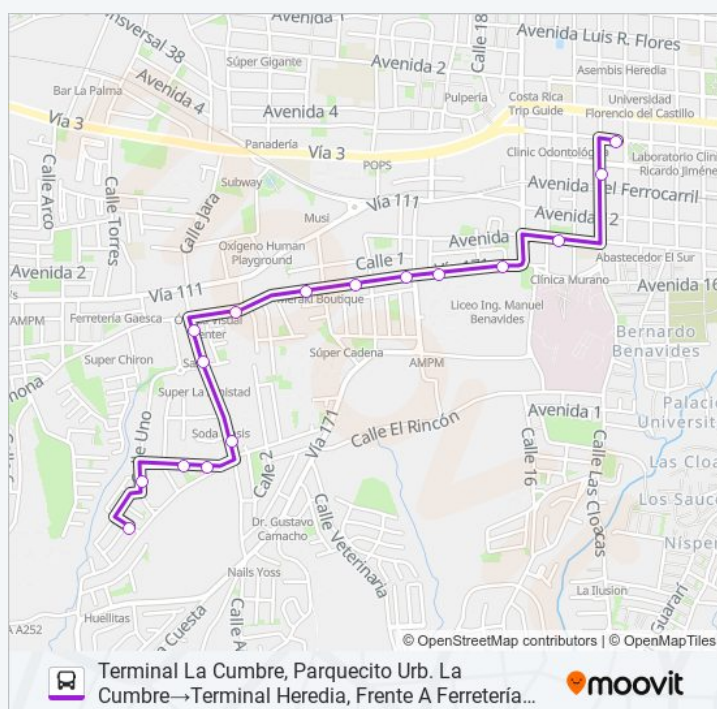

16 paradas

[VER HORARIO DE LA LÍNEA](#)

Terminal La Cumbre, Parquecito Urb. La Cumbre

Contiguo A Ventanita Pollo Frito, Urb. La Cumbre Heredia

Salón Comunal Imas, Heredia

Escuela Imas, Heredia

Frente A Soda Hamburguesas Ko'S, Imas Heredia

Contiguo A Minisuper Confianza, San Francisco Heredia

Contiguo A Tienda De Mascotas Vet And Pet, San Francisco Heredia

Contiguo A Entrada Cond. La Lilia, San Francisco Heredia

Frente A Musmanni La Liliana, Heredia

Soda Kale, La Liliana Heredia

Super El Vecino, La Liliana Heredia

Contiguo A Entrada Norte Res. Verolis, La Liliana Heredia

Liceo Manuel Benavides, Heredia

Contiguo A Centro Médico Lourdes, Heredia

Frente A La Casa Del Plywood, Heredia

Terminal Heredia, Frente A Ferretería Brenes Heredia

Horario de la línea HEREDIA - LA LILIANA - SANTA CECILIA - IMAS de autobús

Terminal La Cumbre, Parquecito Urb. La Cumbre→Terminal Heredia, Frente A Ferretería Brenes Heredia Horario de ruta:

lunes	05:25 - 06:00
martes	05:25 - 06:00
miércoles	05:25 - 06:00
jueves	05:25 - 06:00
viernes	05:25 - 06:00
sábado	06:00 - 06:20
domingo	Sin Servicio

Información de la línea HEREDIA - LA LILIANA - SANTA CECILIA - IMAS de autobús

Dirección: Terminal La Cumbre, Parquecito Urb. La Cumbre→Terminal Heredia, Frente A Ferretería Brenes Heredia

Paradas: 16

Duración del viaje: 7 min

Resumen de la línea: