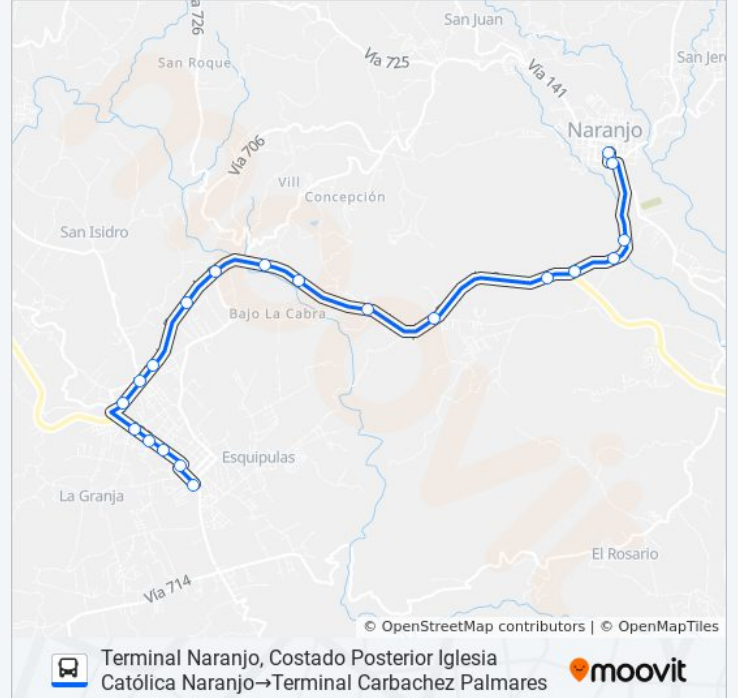

Autopista Bernardo Soto Palmares

Intersección Palmares, Autopista Bernardo Soto Palmares

Industrias Las Palmas, Radial Palmares

135

135

Provisional

Terminal Carbachez Palmares

Los horarios y mapas de la línea NARANJO - PALMARES de autobús están disponibles en un PDF en moovitapp.com. Utiliza [Moovit App](#) para ver los horarios de los autobuses en vivo, el horario del tren o el horario del metro y las indicaciones paso a paso para todo el transporte público en San José.

[Acerca de Moovit](#) • [Soluciones MaaS](#) • [Países incluidos](#) • [Comunidad de Moovitors](#)

© 2023 Moovit - Todos los derechos reservados

Mira los tiempos de llegada en tiempo real