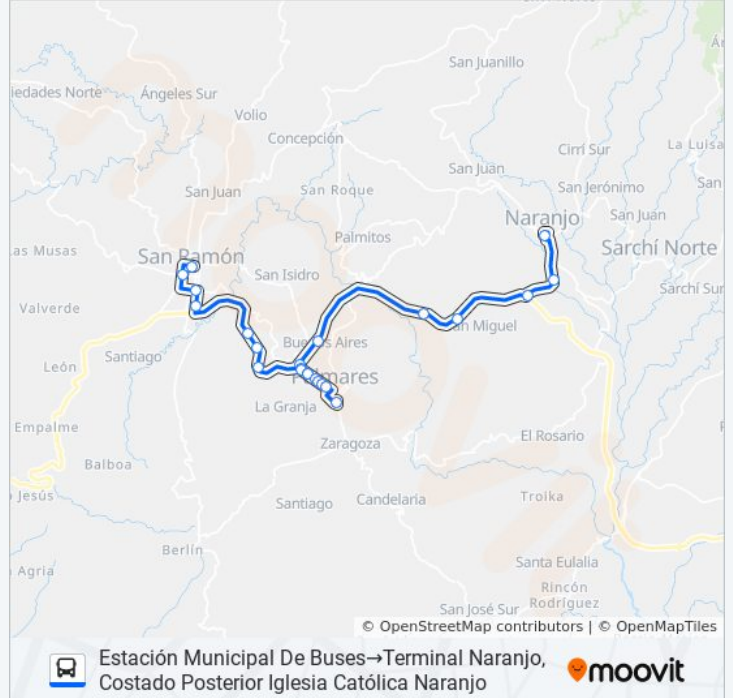

### Información de la línea SAN RAMÓN - NARANJO de autobús

**Dirección:** Estación Municipal De Buses→Terminal Naranjo, Costado Posterior Iglesia Católica Naranjo

**Paradas:** 23

**Duración del viaje:** 32 min

**Resumen de la línea:**

Campo Ferial Palmares

Contiguo A Taller De Muflas Evs, Radial Palmares

Previo A Intersección Entrada Palmares

Intersección Palmares, Autopista Bernardo Soto Palmares

Puente Buenos Aires, Autopista Bernardo Soto Palmares

Contiguo A Autos Hermanos Barrantes, San Miguel Oeste, Naranjo

Cruce Entrada A San Miguel Bernardo Soto, Naranjo

Intersección Radial Naranjo

Pulpería La Pileña, Radial Naranjo Naranjo

Terminal Naranjo, Costado Posterior Iglesia Católica Naranjo