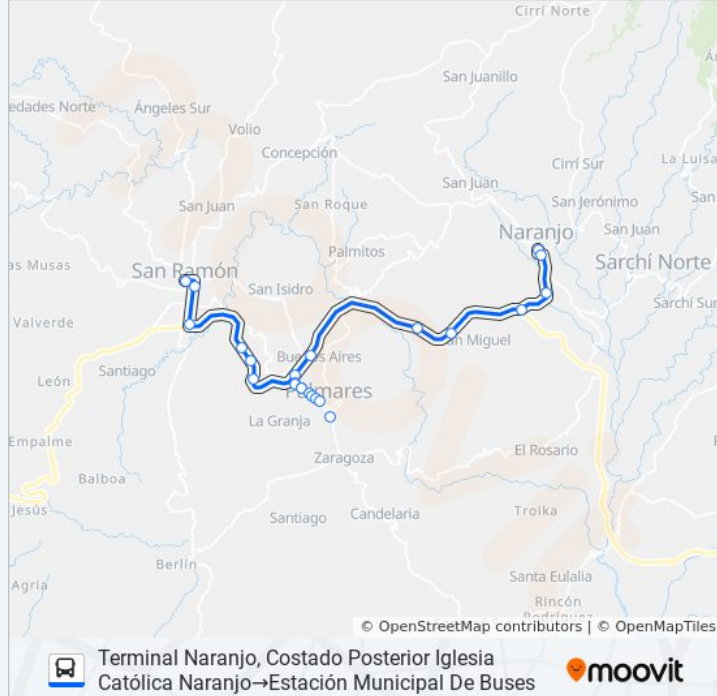

**Resumen de la línea:**

Contiguo A Cruz Roja Palmares

Maxi Palí Palmares

Campo Ferial Palmares

Contiguo A Taller De Muflas Evs, Radial Palmares

Previo A Intersección Entrada Palmares

Cruce Con Calle La Cima, Autopista Bernardo Soto San Ramón

Contiguo A Rest. Rancho Tico, Autopista Bernardo Soto San Ramón

Contiguo A Entrada Caserío Cañal Blanco, Autopista Bernardo Soto San Ramón

Plaza Occidente, San Ramón

Costado Este Iglesia Católica De San Ramón

Estación Municipal De Buses

**Sentido: Tienda Vargas, San Ramon, Alajuela→Calle 1**

23 paradas

[VER HORARIO DE LA LÍNEA](#)

Tienda Vargas, San Ramon, Alajuela

Complejo Deportivo Rafael Rodriguez, San Ramón