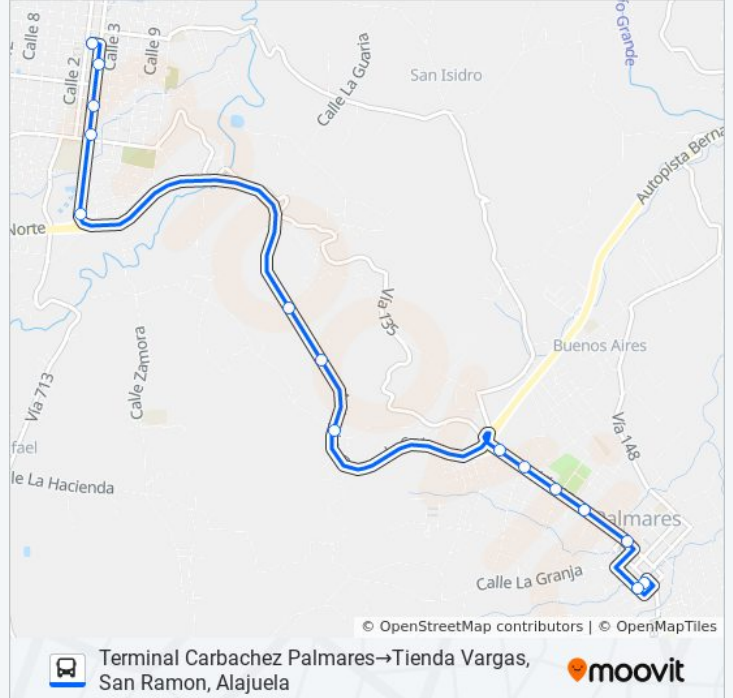

Contiguo A Entrada Caserío Cañal Blanco, Autopista Bernardo Soto San Ramón

Plaza Occidente, San Ramón

Calle 1 8

Avenida 6 20201

Costado Este Iglesia Católica De San Ramón

Tienda Vargas, San Ramon, Alajuela

Horario de la línea SAN RAMÓN - PALMARES de autobús

Terminal Carbachez Palmares→Tienda Vargas, San Ramon, Alajuela Horario de ruta:

lunes	5:20 - 22:30
martes	5:20 - 22:30
miércoles	5:20 - 22:30
jueves	5:20 - 22:30
viernes	5:20 - 22:30
sábado	5:20 - 22:30
domingo	5:20 - 22:30

Información de la línea SAN RAMÓN - PALMARES de autobús

Dirección: Terminal Carbachez Palmares→Tienda Vargas, San Ramon, Alajuela

Paradas: 15

Duración del viaje: 15 min

Resumen de la línea:

Sentido: Tienda Vargas, San Ramon, Alajuela→Terminal Carbachez Palmares

10 paradas

[VER HORARIO DE LA LÍNEA](#)

- Tienda Vargas, San Ramon, Alajuela
- Complejo Deportivo Rafael Rodriguez, San Ramón
- Instituto Superior Julio Acosta García, San Ramón
- Ina Centro De Formación Profesional San Ramón
- Frente A Entrada Cacerío Cañal Blanco, Autopista Bernardo Soto San Ramón
- Frente A Rest. Rancho Tico, Autopista Bernardo Soto San Ramón
- Tienda De Muebles the Hills Outlet Store, Autopista Bernardo Soto San Ramón
- Industrias Las Palmas, Radial Palmares
- Provisional
- Terminal Carbachez Palmares