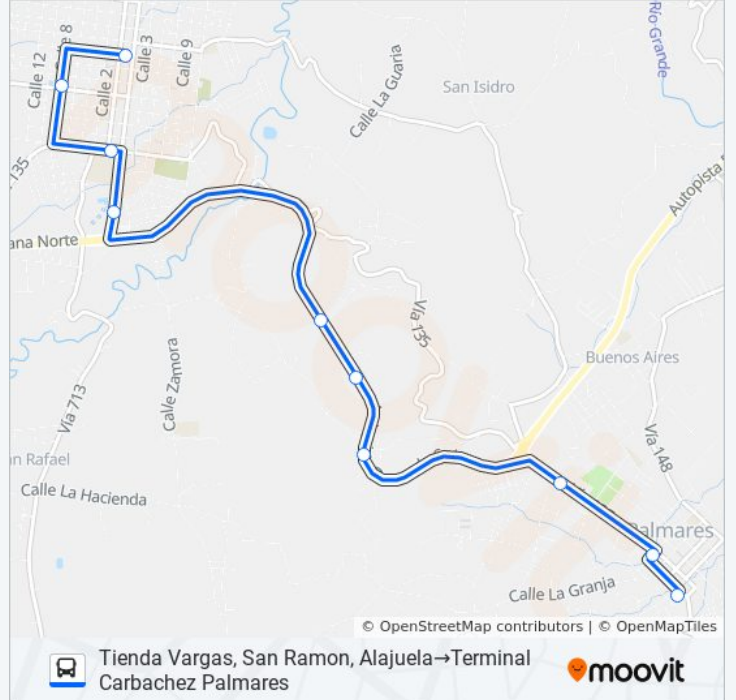

Información de la línea SAN RAMÓN - PALMARES de autobús

Dirección: Terminal Carbachez Palmares→Tienda Vargas, San Ramon, Alajuela

Paradas: 15

Duración del viaje: 15 min

Resumen de la línea:

Sentido: Tienda Vargas, San Ramon, Alajuela→Terminal Carbachez Palmares

10 paradas

[VER HORARIO DE LA LÍNEA](#)

- Tienda Vargas, San Ramon, Alajuela
- Complejo Deportivo Rafael Rodriguez, San Ramón
- Instituto Superior Julio Acosta García, San Ramón
- Ina Centro De Formación Profesional San Ramón
- Frente A Entrada Cacerío Cañal Blanco, Autopista Bernardo Soto San Ramón
- Frente A Rest. Rancho Tico, Autopista Bernardo Soto San Ramón
- Tienda De Muebles the Hills Outlet Store, Autopista Bernardo Soto San Ramón
- Industrias Las Palmas, Radial Palmares
- Provisional
- Terminal Carbachez Palmares

Horario de la línea SAN RAMÓN - PALMARES de autobús

Tienda Vargas, San Ramon, Alajuela→Terminal Carbachez Palmares Horario de ruta:

lunes	4:30 - 22:10
martes	4:30 - 22:10
miércoles	4:30 - 22:10
jueves	4:30 - 22:10
viernes	4:30 - 22:10
sábado	5:00 - 22:10
domingo	5:00 - 22:10

Información de la línea SAN RAMÓN - PALMARES de autobús

Dirección: Tienda Vargas, San Ramon, Alajuela→Terminal Carbachez Palmares

Paradas: 10

Duración del viaje: 15 min

Resumen de la línea:

Los horarios y mapas de la línea SAN RAMÓN - PALMARES de autobús están disponibles en un PDF en moovitapp.com. Utiliza [Moovit App](#) para ver los horarios de los autobuses en vivo, el horario del tren o el horario del metro y las indicaciones paso a paso para todo el transporte público en San José.