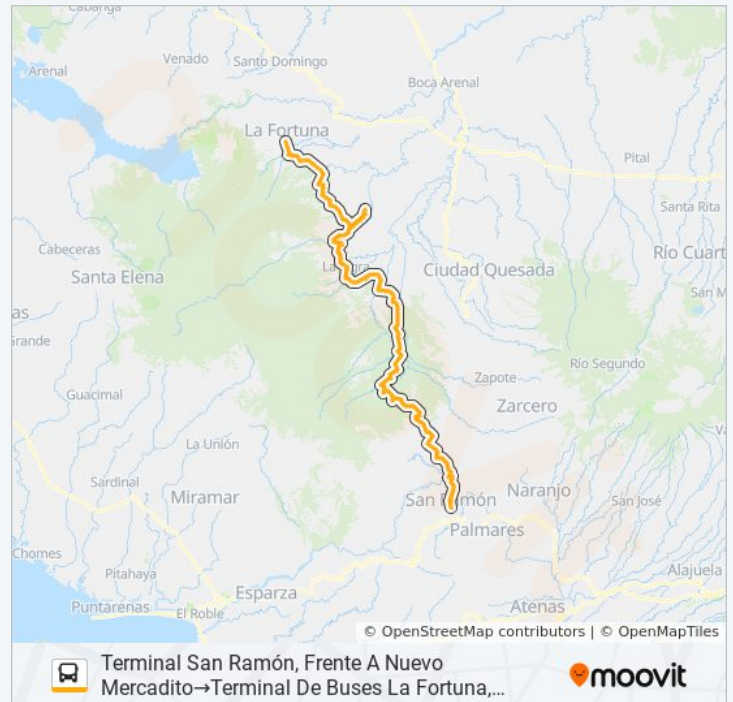

Provisional

Frente A Entrada Bajo Cordoba, Carretera Juan Guillermo Ortiz San Ramón

Canopy San Lorenzo, Carretera Juan Guillermo Ortiz San Ramón

**Dirección:** Terminal San Ramón, Frente A Nuevo Mercadito→Terminal De Buses La Fortuna, Contiguo A Megasuper La Fortuna

**Paradas:** 109

**Duración del viaje:** 147 min

**Resumen de la línea:**

Frente A Soda Las Rocas, Carretera Juan  
Guillermo Ortiz San Ramón

Provisional

Frente A Iglesia Adventista Bajo Rodríguez,  
Carretera Juan Guillermo Ortiz San Ramón,