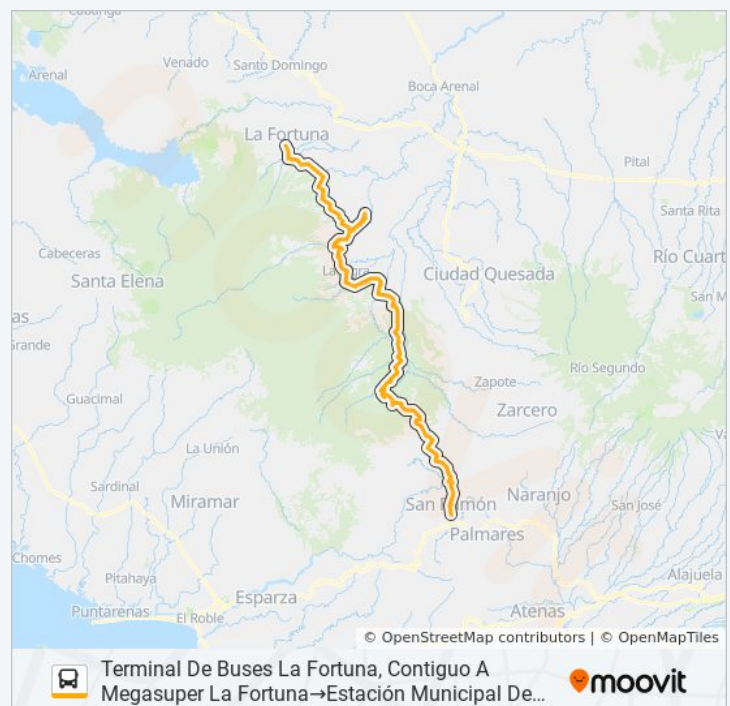

Contiguo A Bar Rancho Arenal, Carretera Juan Guillermo Ortiz San Carlos

Contiguo A Alojamiento Casa Archa, Carretera Juan Guillermo Ortiz San Carlos

Cruce Con Calle Cataratas, Carretera Juan Guillermo Ortiz San Carlos

Provisional

Provisional

Iglesia Católica El Bosque, Carretera Juan Guillermo Ortiz San Carlos

Cruce Con Calle Linares, Carretera Juan Guillermo Ortiz San Carlos

Cercanías Iglesia Católica San Francisco, Carretera Juan Guillermo Ortiz San Carlos

Contiguo A Empacadora De Río Blanco, Carretera Juan Guillermo Ortiz San Carlos

Cruce Con Calle Llano Trepo, Carretera Juan Guillermo Ortiz San Carlos

Provisional

Provisional

Contiguo A Alojamiento Villas Josipek, Carretera Juan Guillermo Ortiz San Carlos

Frente A Bar & Rest. Linda Vista, Carretera Juan Guillermo Ortiz San Carlos

Cercanías Liceo De Chachagua, Carretera Juan Guillermo Ortiz San Carlos

Horario de la línea SAN RAMÓN - LA FORTUNA SAN CARLOS de autobús

Terminal De Buses La Fortuna, Contiguo A Megasuper La Fortuna→Estación Municipal De Buses Horario de ruta:

lunes	4:30 - 16:00
martes	4:30 - 16:00
miércoles	4:30 - 16:00
jueves	4:30 - 16:00
viernes	4:30 - 16:00
sábado	4:30 - 16:00
domingo	4:30 - 16:00

Información de la línea SAN RAMÓN - LA FORTUNA SAN CARLOS de autobús

Dirección: Terminal De Buses La Fortuna, Contiguo A Megasuper La Fortuna→Estación Municipal De Buses

Paradas: 112

Duración del viaje: 140 min

Resumen de la línea: