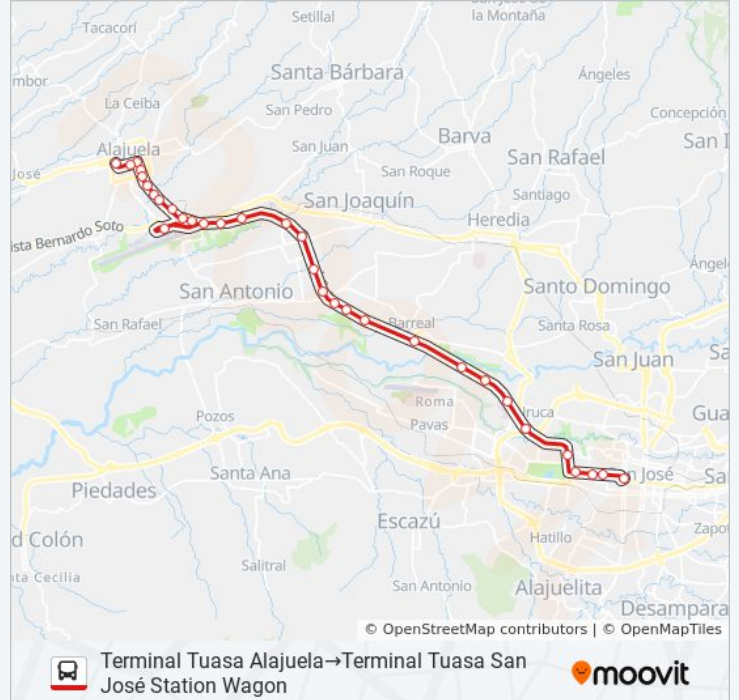

Tabacalera Costarricense, Autopista General Cañas Belén

Intersección Firestone Autopista General Cañas,

**Horario de la línea SAN JOSÉ - ALAJUELA COLECTIVO de autobús**

Terminal Tuasa Alajuela→Terminal Tuasa San José Station Wagon Horario de ruta:

Ina La Uruca, Autopista General Cañas San José

Escuela Otto Hübbe, Autopista General Cañas San José

Hospital México, Autopista General Cañas San José

Monumento Agua, Autopista General Cañas San José

Hotel Crown Plaza Corobicí, Autopista General Cañas San José

Frente A Edificio Colón, Paseo Colón San José

Organización Unesco, Paseo Colón San José

Frente A Torre Mercedes, Paseo Colón San José

Terminal Tuasa San José Station Wagon

**Sentido: Terminal Tuasa Alajuela→Terminal Tuasa San José, Costado Norte Parque La Merced**

24 paradas

[VER HORARIO DE LA LÍNEA](#)

Terminal Tuasa Alajuela

Contiguo A Servicentro Delta, Alajuela

Outlet Internacional, Radial Francisco J. Orlich Alajuela

Contigua A Aerocentro, Radial Francisco J. Orlich Alajuela