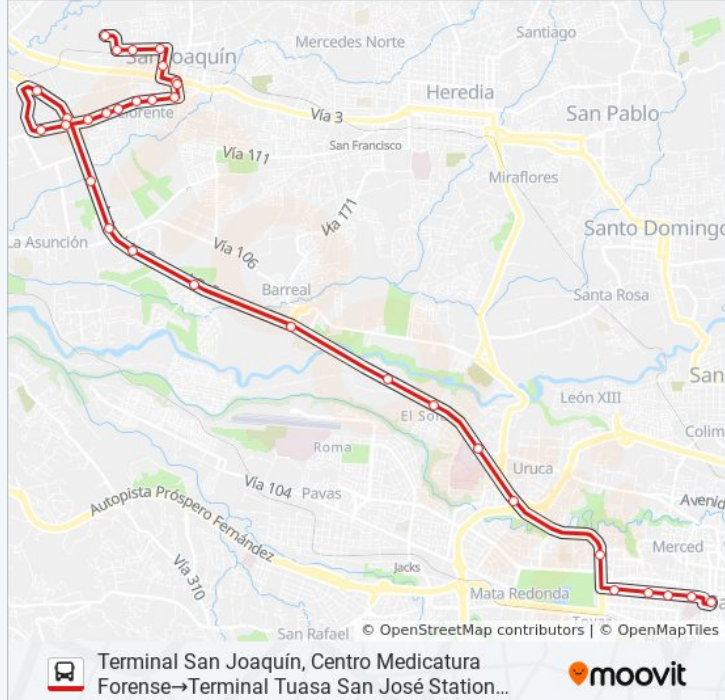

**Resumen de la línea:**

Tabacalera Costarricense, Autopista General Cañas Belén

Intersección Firestone Autopista General Cañas, Belén

Planta Unilever, Autopista General Cañas Belén

Ferretería Epa, Autopista General Cañas Belén

Escuela Otto Hübbe, Autopista General Cañas San José

Hospital México, Autopista General Cañas San José

Monumento Agua, Autopista General Cañas San José

Hotel Crown Plaza Corobicí, Autopista General Cañas San José

**Sentido: Terminal Tuasa San José Station Wagon → Terminal San Joaquín, Centro Medicatura Forense**

32 paradas

[VER HORARIO DE LA LÍNEA](#)

Terminal Tuasa San José Station Wagon

Costado Sur Hospital Dr. Raúl Blanco Cervantes

Paso Peatonal Hospital México, Autopista General