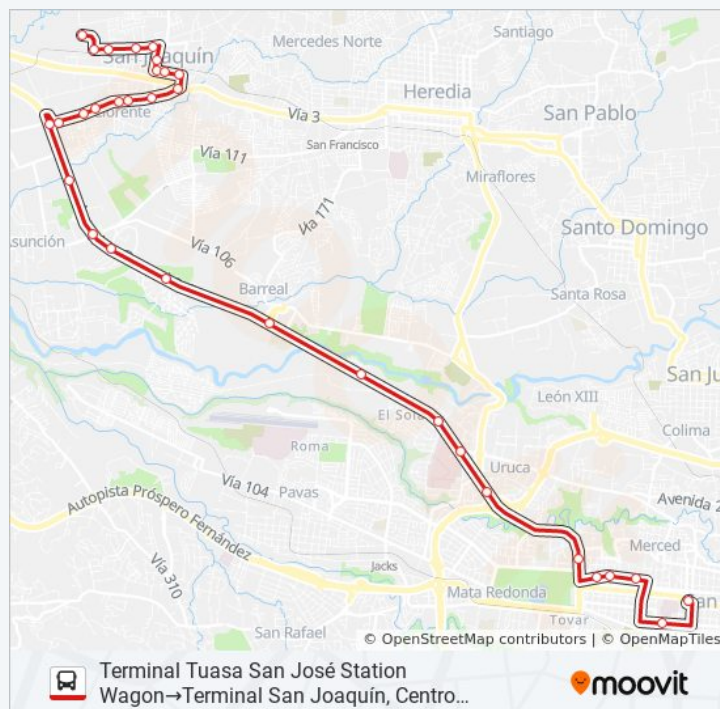

Cañas San José

Frente A Capemcol, Autopista General Cañas San José

Frente A Ina La Uruca, Autopista General Cañas San José

Intersección La Castella Autopista General Cañas, Heredia

Centro Nacional De Congresos Y Convenciones, Autopista General Cañas Heredia

Puente Peatonal Plaza Real Cariari, Heredia

Intersección Plaza Real Cariari, Autopista General Cañas

Frente A Planta Unilever, Autopista General Cañas Belén

Intersección Firestone Autopista General Cañas, Belén

Frente A Fruta Internacional S.A., Llorente Flores

Cruce Entrada A Barrio Los Ángeles, Llorente Flores

Contiguo A Iglesia Visión De Impacto Heredia, Llorente Flores

Diagonal A Escuela Llorente De Flores

Iglesia Católica De Llorente, Flores

Super Viquez, Llorente Flores

Cruce San Joaquín, Flores

Provisional

Biblioteca Pública De San Joaquín, Flores

Cercanías A Liceo Regional De Flores

Escuela Estados Unidos De América, San Joaquín De Flores

Contiguo A Sala De Eventos La Finca, San Joaquín De Flores

Contiguo A Entrada Cond. Las Flores, San Joaquín De Flores

Contiguo A Minisuper Corner, San Joaquín De Flores

Cementerio Municipal De Flores

Terminal San Joaquín, Centro Medicatura Forense

Dirección: Terminal Tuasa San José Station Wagon→Terminal San Joaquín, Centro Medicatura Forense

Paradas: 32

Duración del viaje: 43 min

Resumen de la línea: