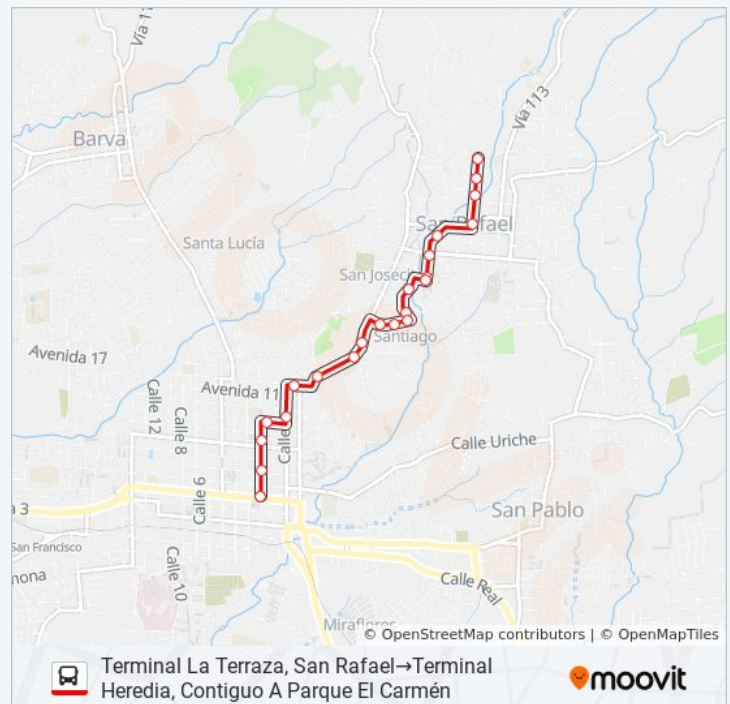

Horario de la línea HEREDIA - TERRAZA de autobús

Terminal La Terraza, San Rafael→Terminal Heredia, Contiguo A Parque El Carmén Horario de ruta:

lunes	5:25 - 14:00
martes	5:25 - 14:00
miércoles	5:25 - 14:00
jueves	5:25 - 14:00
viernes	5:25 - 14:00
sábado	5:25 - 14:00
domingo	Sin Servicio

Información de la línea HEREDIA - TERRAZA de autobús

Dirección: Terminal La Terraza, San Rafael→Terminal Heredia, Contiguo A Parque El Carmén

Paradas: 22

Duración del viaje: 9 min

Resumen de la línea:

Los horarios y mapas de la línea HEREDIA - TERRAZA de autobús están disponibles en un PDF en moovitapp.com. Utiliza [Moovit App](#) para ver los horarios de los autobuses en vivo, el horario del tren o el horario del metro y las indicaciones paso a paso para todo el transporte público en San José.