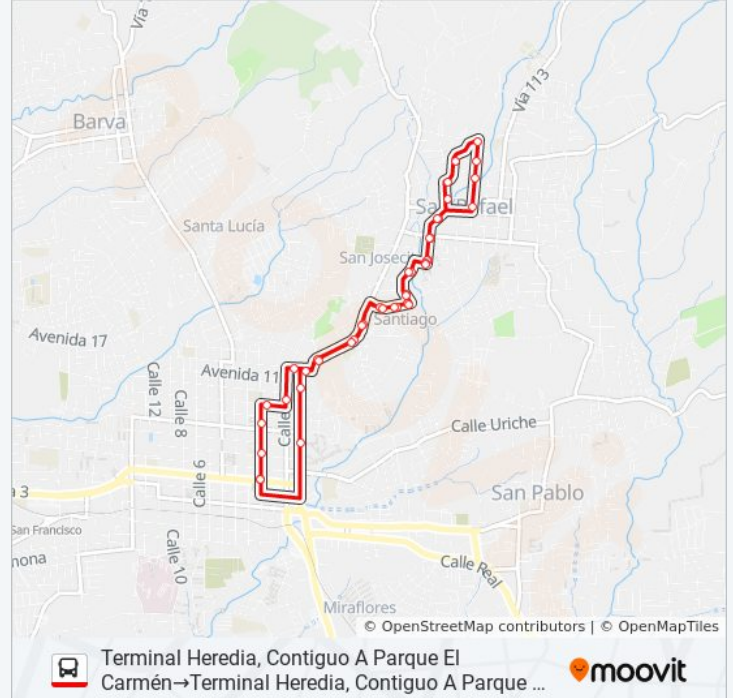

Frente A Llantera El Gato, Santiago De San Rafael

Cond. Altavisa, San Josecito De San Rafael

Cercanías A Escuela Laboratorio, Jardines De Roma De San Rafael

Palí Corazón De Jesús, Heredia

Contiguo A Distribuidora El Universo, Corazón De Jesús De Heredia

Sentido: Terminal La Terraza, San Rafael→Terminal Heredia, Contiguo A Parque El Carmén

22 paradas

[VER HORARIO DE LA LÍNEA](#)

Terminal La Terraza, San Rafael

Provisional

Contiguo A Entrada Urb. Los Bambúes, San Rafael