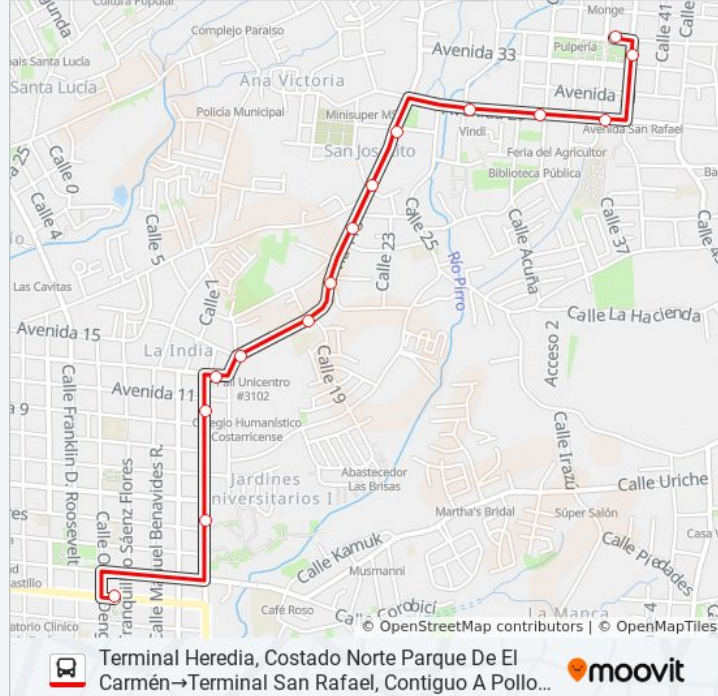

lunes	5:00 - 23:00
martes	5:00 - 23:00
miércoles	5:00 - 23:00
jueves	5:00 - 23:00
viernes	5:00 - 23:00
sábado	Sin Servicio
domingo	Sin Servicio

Información de la línea HEREDIA - SAN RAFAEL de autobús

Dirección: Terminal Heredia, Costado Norte Parque De El Carmén→Terminal San Rafael, Contiguo A Pollo Granjero San Rafael

Paradas: 15

Duración del viaje: 11 min

Resumen de la línea:

Delegación Policial De San Rafael

Contiguo A Lavacar 66, San Rafael

Costado Este Iglesia De San Rafael

Terminal San Rafael, Contiguo A Pollo Granjero
San Rafael

Sentido: Terminal San Rafael, Contiguo A Pollo Granjero San Rafael→Terminal Heredia, Costado Norte Parque De El Carmén

15 paradas

[VER HORARIO DE LA LÍNEA](#)

Terminal San Rafael, Contiguo A Pollo Granjero
San Rafael

lunes	4:40 - 22:35
martes	4:40 - 22:35
miércoles	4:40 - 22:35
jueves	4:40 - 22:35
viernes	4:40 - 22:35
sábado	Sin Servicio
domingo	Sin Servicio

Información de la línea HEREDIA - SAN RAFAEL de autobús

Dirección: Terminal San Rafael, Contiguo A Pollo Granjero San Rafael→Terminal Heredia, Costado Norte Parque De El Carmén