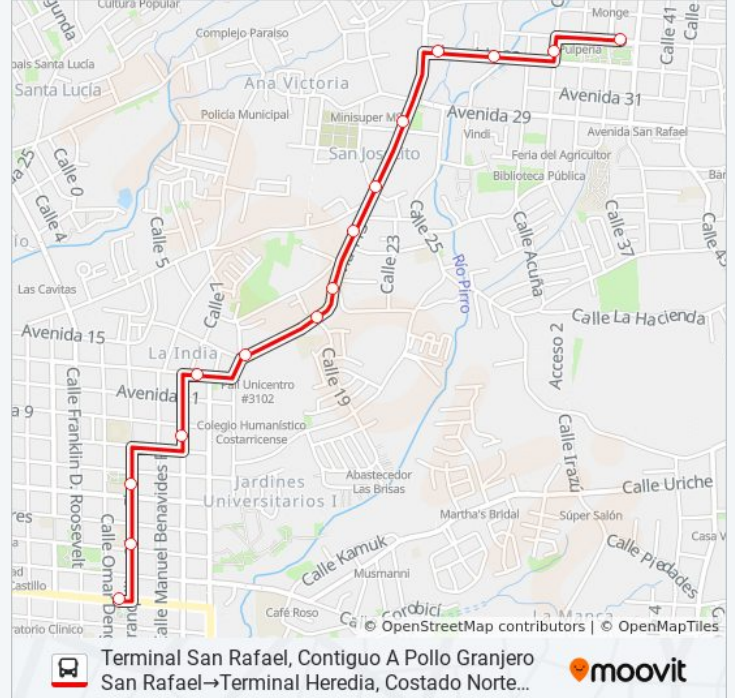

lunes	4:40 - 22:35
martes	4:40 - 22:35
miércoles	4:40 - 22:35
jueves	4:40 - 22:35
viernes	4:40 - 22:35
sábado	Sin Servicio
domingo	Sin Servicio

Información de la línea HEREDIA - SAN RAFAEL de autobús

Dirección: Terminal San Rafael, Contiguo A Pollo Granjero San Rafael→Terminal Heredia, Costado Norte Parque De El Carmén

Paradas: 15

Duración del viaje: 9 min

Resumen de la línea:

Heredia

Costado Este Liceo De Heredia

Terminal Heredia, Costado Norte Parque De El Carmén

Los horarios y mapas de la línea HEREDIA - SAN RAFAEL de autobús están disponibles en un PDF en moovitapp.com. Utiliza [Moovit App](https://moovitapp.com) para ver los horarios de los autobuses en vivo, el horario del tren o el horario del metro y las indicaciones paso a paso para todo el transporte público en San José.

[Acerca de Moovit](#) • [Soluciones MaaS](#) • [Países incluidos](#) • [Comunidad de Mooviters](#)

© 2023 Moovit - Todos los derechos reservados

Mira los tiempos de llegada en tiempo real