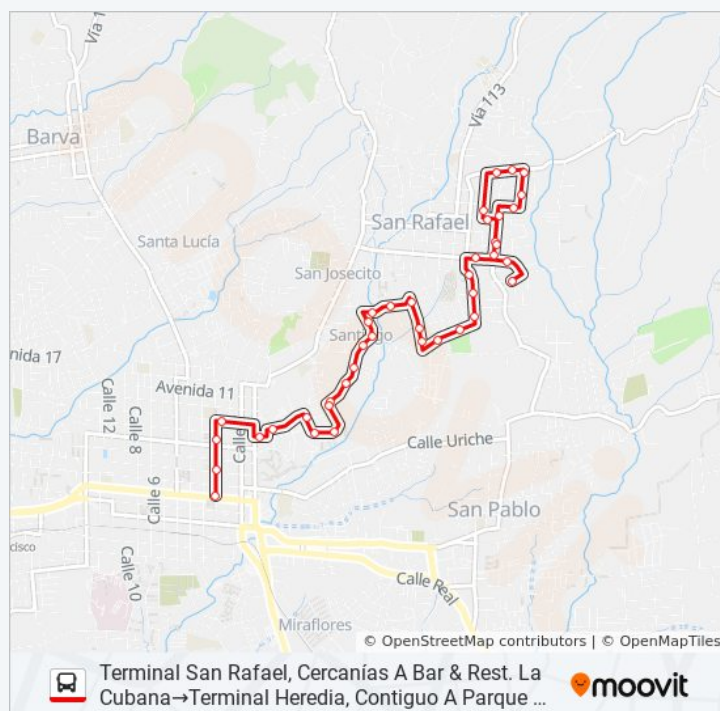

lunes	4:30 - 5:10
martes	4:30 - 5:10
miércoles	4:30 - 5:10
jueves	4:30 - 5:10
viernes	4:30 - 5:10
sábado	4:40 - 5:20
domingo	4:50 - 5:20

Información de la línea HEREDIA - LA SUIZA - SAN RAFAEL de autobús

Dirección: Terminal San Rafael, Cercanías A Bar & Rest. La Cubana→Terminal Heredia, Contiguo A Parque El Carmén

Paradas: 40

Duración del viaje: 14 min

Resumen de la línea:

Plaza De Deportes De Santiago, San Rafael