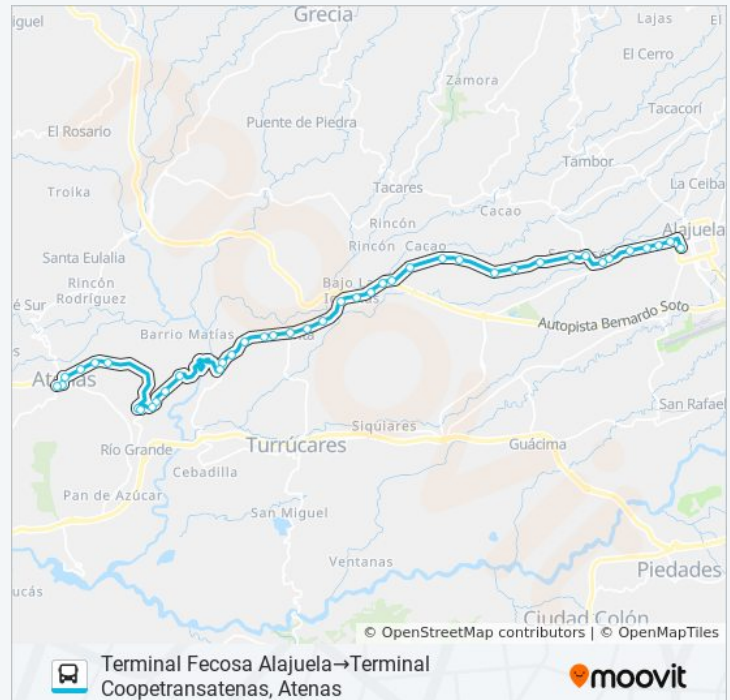

Horario de la línea ALAJUELA - ATENAS de autobús

Terminal Fecosa Alajuela→Terminal Coopetransatenas, Atenas Horario de ruta:

lunes	5:00 - 20:15
martes	5:00 - 20:15
miércoles	5:00 - 20:15
jueves	5:00 - 20:15
viernes	5:00 - 20:15
sábado	Sin Servicio
domingo	Sin Servicio

Información de la línea ALAJUELA - ATENAS de autobús

Dirección: Terminal Fecosa Alajuela→Terminal Coopetransatenas, Atenas

Paradas: 41

Duración del viaje: 52 min

Resumen de la línea:

Cercanías A Ferretetería La Garita, Alajuela