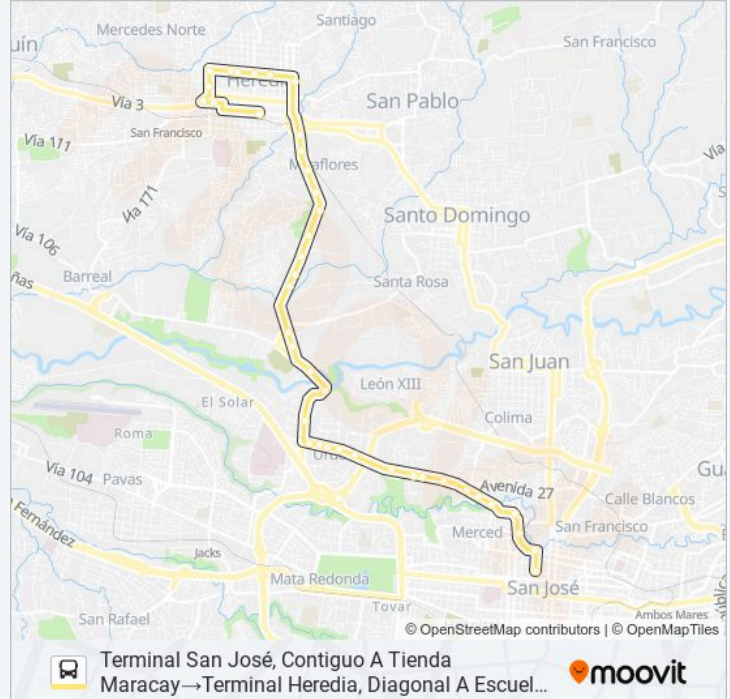

Cercanías A Estadio Eladio Rosabal Cordero, Heredia

Frente A Estadio Eladio Rosabal Cordero, Heredia

Frente A Servicentro Casaque, Heredia

Antiguo Hospital San Vicente De Paul

Los horarios y mapas de la línea SAN JOSÉ - HEREDIA POR LA URUCA de autobús están disponibles en un PDF en [moovitapp.com](https://moovitapp.com). Utiliza Moovit App para ver los horarios de los autobuses en vivo, el horario del tren o el horario del metro y las indicaciones paso a paso para todo el transporte público en San José.