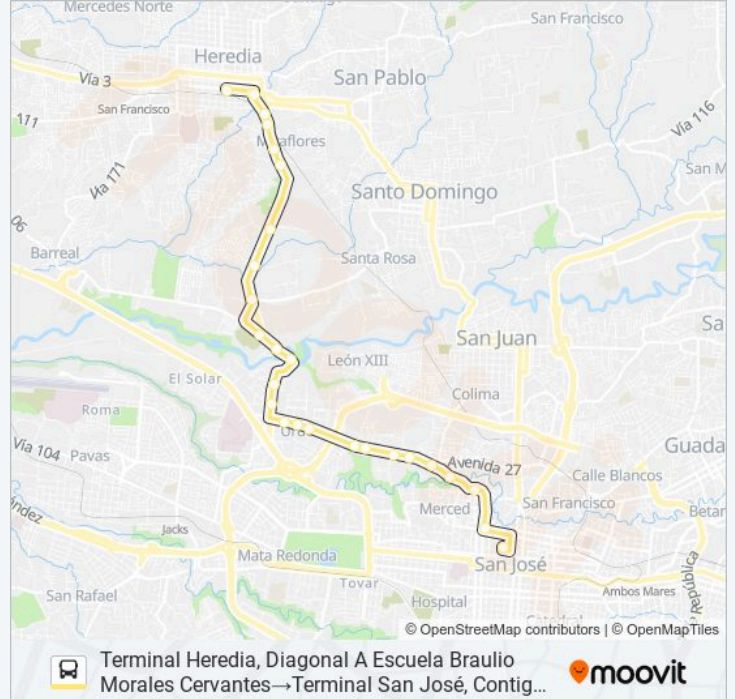

Frente A Envases Comeca, La Uruca San José

Cercanía A Migración, La Uruca San José

Agencia Cnfl Plantel Virrilla, La Uruca San José

Frente A Agencia Purdy Motor, La Uruca San José

Capris Zona Industrial La Uruca, San José

Agencia Autos Geely, La Uruca De San José

Plaza De Deportes La Uruca, San José

Frente A Agencia Suzuki, La Uruca San José

Agencia De Motocicletas Suzuki, La Uruca De San José

Frente A Agencia Facó La Uruca, San José

Agencia Mg, Bajo Torres San José

Contiguo A Credi Motors, Iglesias Flores San José

Frente A Terminal 7-10, Paso De La Vaca San José

Terminal San José, Contiguo A Tienda Maracay

Sentido: Terminal San José, Contiguo A Tienda Maracay → Terminal Heredia, Diagonal A Escuela Braulio Morales Cervantes

40 paradas

[VER HORARIO DE LA LÍNEA](#)

Terminal San José, Contiguo A Tienda Maracay

Centro De Convivencia Ejército De Salvación, San José

Antigua Botica Solera, Barrio México San José

Contiguo A Abastecedor El Guanacasteco, Iglesias Flores San José

Contiguo A Agencia Ford, Bajo Torres San José

Contiguo A Motores Británicos, Bajo Torres San José

Agencia Facó La Uruca, San José

Agencia Auto Star La Uruca, San José

Contiguo A Agencia Great Wall La Uruca, San José

Oficinas Ftz Coca Cola La Uruca, San José

Horario de la línea SAN JOSÉ - HEREDIA POR LA URUCA de autobús

Terminal San José, Contiguo A Tienda Maracay → Terminal Heredia, Diagonal A Escuela Braulio Morales Cervantes Horario de ruta:

lunes	05:00 - 22:30
martes	05:00 - 22:30
miércoles	05:00 - 22:30
jueves	05:00 - 22:30
viernes	05:00 - 22:30
sábado	05:00 - 23:00
domingo	05:40 - 23:00

Información de la línea SAN JOSÉ - HEREDIA POR LA URUCA de autobús

Dirección: Terminal San José, Contiguo A Tienda Maracay → Terminal Heredia, Diagonal A Escuela Braulio Morales Cervantes

Paradas: 40

Duración del viaje: 34 min

Resumen de la línea: