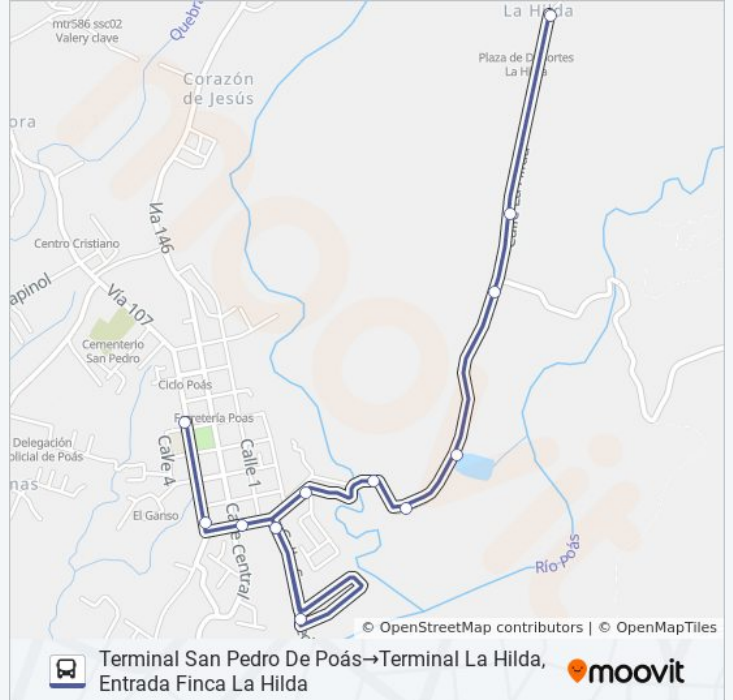

Información de la línea SAN PEDRO DE POÁS - LA HILDA de autobús

Dirección: Terminal La Hilda, Entrada Finca La Hilda→Terminal San Pedro De Poás, Costado Sur Parque San Pedro De Poás

Paradas: 9

Duración del viaje: 9 min

Resumen de la línea:

Sentido: Terminal San Pedro De Poás → Terminal La Hilda, Entrada Finca La Hilda

13 paradas

[VER HORARIO DE LA LÍNEA](#)

- Terminal San Pedro De Poás
- Verdulería Agrosot, San Pedro De Poás
- Contiguo A Pollo Frito Camacho, San Pedro De Poás
- Frente A Iglesia Del Nazareno
- Frente A Iglesia Católica Santa Cecilia, Poás
- Frente A Iglesia Del Nazareno
- Contiguo A Entrada Urb. El Mesón, San Pedro De Poás
- Posterior A Puente Río Mastate, Poás
- Follajes Telón, Poás
- Cercanías A Fábrica De Pinturas Alfa, Poás
- Prefabricados Fasiba, Poás
- Frente A Quinagro, La Hilda Poás
- Terminal La Hilda, Entrada Finca La Hilda

Horario de la línea SAN PEDRO DE POÁS - LA HILDA de autobús

Terminal San Pedro De Poás → Terminal La Hilda, Entrada Finca La Hilda Horario de ruta:

lunes	6:25 - 17:45
martes	6:25 - 17:45
miércoles	6:25 - 17:45
jueves	6:25 - 17:45
viernes	6:25 - 17:45
sábado	6:25 - 17:45
domingo	8:30 - 17:20

Información de la línea SAN PEDRO DE POÁS - LA HILDA de autobús

Dirección: Terminal San Pedro De Poás → Terminal La Hilda, Entrada Finca La Hilda

Paradas: 13

Duración del viaje: 12 min

Resumen de la línea: