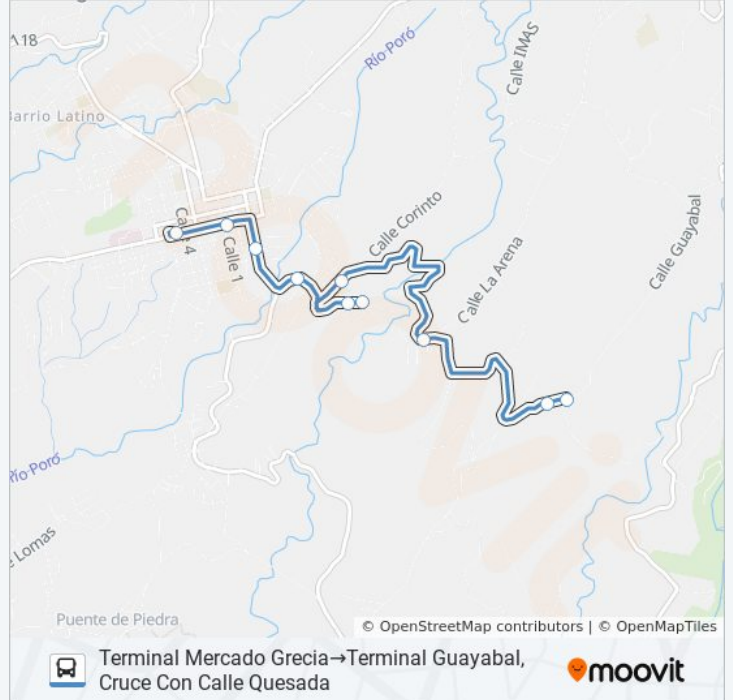

Los horarios y mapas de la línea GRECIA - GUAYABAL de autobús están disponibles en un PDF en moovitapp.com. Utiliza [Moovit App](#) para ver los horarios de los autobuses en vivo, el horario del tren o el horario del metro y las indicaciones paso a paso para todo el transporte público en San José.

[Acerca de Moovit](#) • [Soluciones MaaS](#) • [Países incluidos](#) • [Comunidad de Moovitors](#)

© 2023 Moovit - Todos los derechos reservados

Mira los tiempos de llegada en tiempo real