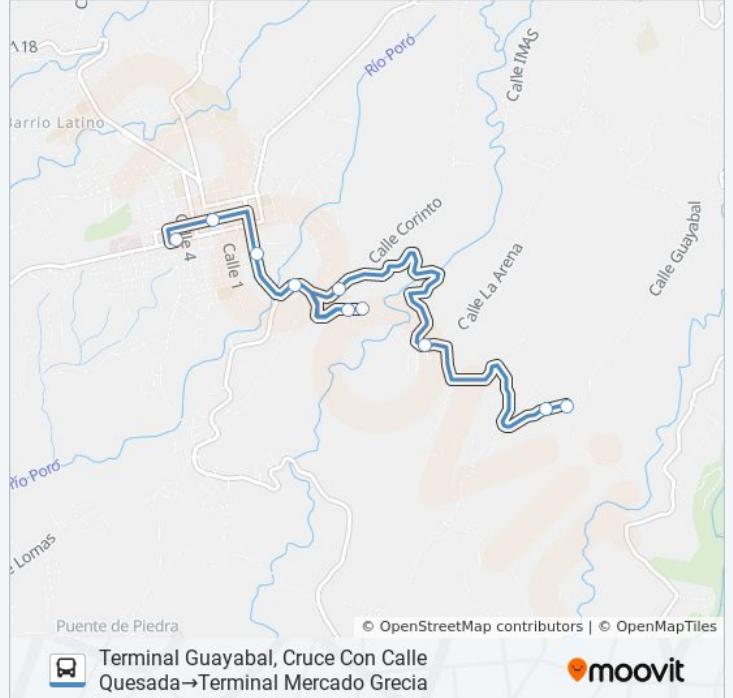

 GRECIA - GUAYABAL

Terminal Guayabal, Cruce  
Con Calle  
Quesada→Terminal  
Mercado Grecia

[Ver En Modo Sitio Web](#)

La línea GRECIA - GUAYABAL de autobús (Terminal Guayabal, Cruce Con Calle Quesada→Terminal Mercado Grecia) tiene 2 rutas. Sus horas de operación los días laborables regulares son:

**Sentido: Terminal Guayabal, Cruce Con Calle  
Quesada→Terminal Mercado Grecia**

10 paradas

[VER HORARIO DE LA LÍNEA](#)

Terminal Guayabal, Cruce Con Calle Quesada

Provisional

Frente A Plaza De Deportes La Arena, Grecia

Frente A Iglesia Nuestra Señora De Las  
Mercedes, Grecia

Terminal Mercado Grecia

**Horario de la línea GRECIA - GUAYABAL de  
autobús**

Terminal Guayabal, Cruce Con Calle  
Quesada→Terminal Mercado Grecia Horario de  
ruta:

**Dirección:** Terminal Guayabal, Cruce Con Calle  
Quesada→Terminal Mercado Grecia

**Paradas:** 10

**Duración del viaje:** 12 min

**Resumen de la línea:**

**Sentido: Terminal Mercado Grecia→Terminal Guayabal, Cruce Con Calle Quesada**