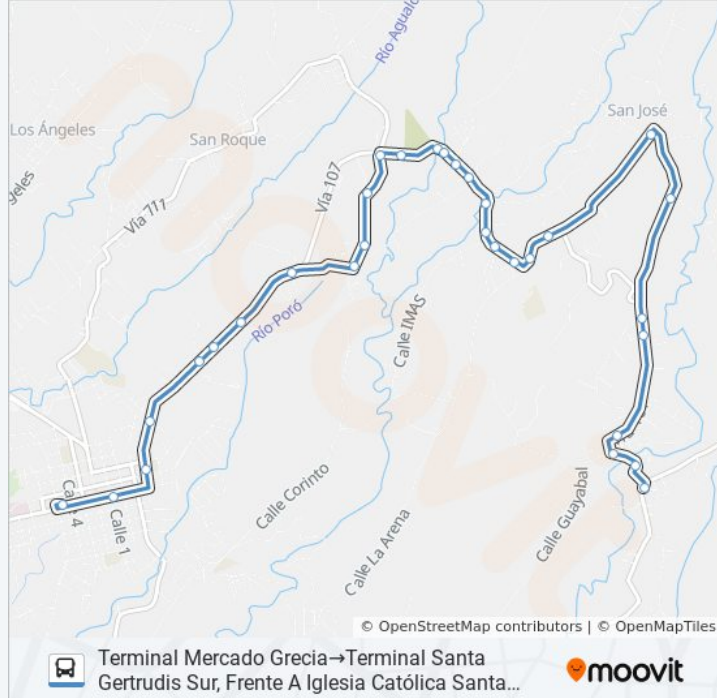

Posterior A Río Rosales, Coopevictoria Grecia

Licorera El Cruce, Coopevictoria Grecia

Provisional

Frente A Servicentro Santa Lucía, Santa Gertrudis Norte Grecia

Contiguo A Repuestos Arfe, Santa Gertrudis Norte Grecia

Provisional

Frente Al Restaurante Cerro Estrés, Santa Gertrudis Norte, Grecia

Agro Industrial Tipsa, Santa Gertrudis Norte Grecia

Frente A Escuela Carlos Manuel Rojas, Santa Gertrudis Norte Grecia

Contiguo A Escuela Urbano Oviedo, San José Grecia

Cruce Con Calle Ratoncillal, Punta Caña Grecia

Frente A La Panadería El Cedro, Grecia

25 Metros Sur Del Super El Cedro #1, Cedro Grecia

Frente A Frutas Del Sur, El Cedro, Grecia

Cruce Con Calle Guayabal, Grecia

Frente A La Entrada De C. Aníbal González, Santa Gertrudis Sur Grecia

Terminal Santa Gertrudis Sur, Frente A Iglesia Católica Santa Gertrudis Sur

Sentido: Terminal Santa Gertrudis Sur, Frente A Iglesia Católica Santa Gertrudis Sur→Terminal Mercado Grecia

32 paradas

[VER HORARIO DE LA LÍNEA](#)

Terminal Santa Gertrudis Sur, Frente A Iglesia Católica Santa Gertrudis Sur

Panadería Los Abuelos, Santa Gertrudis Sur Grecia

Cruce Con Calle Guayabal, Grecia

Contiguo A Frutas Del Sur, El Cedro, Grecia

25 Metros Sur Del Super El Cedro #1, Cedro Grecia

Horario de la línea GRECIA - CALLE SAN JOSÉ de autobús

Terminal Santa Gertrudis Sur, Frente A Iglesia Católica Santa Gertrudis Sur→Terminal Mercado Grecia Horario de ruta:

lunes	05:00 - 22:15
martes	05:00 - 22:15
miércoles	05:00 - 22:15
jueves	05:00 - 22:15
viernes	05:00 - 22:15
sábado	05:00 - 22:15
domingo	Sin Servicio