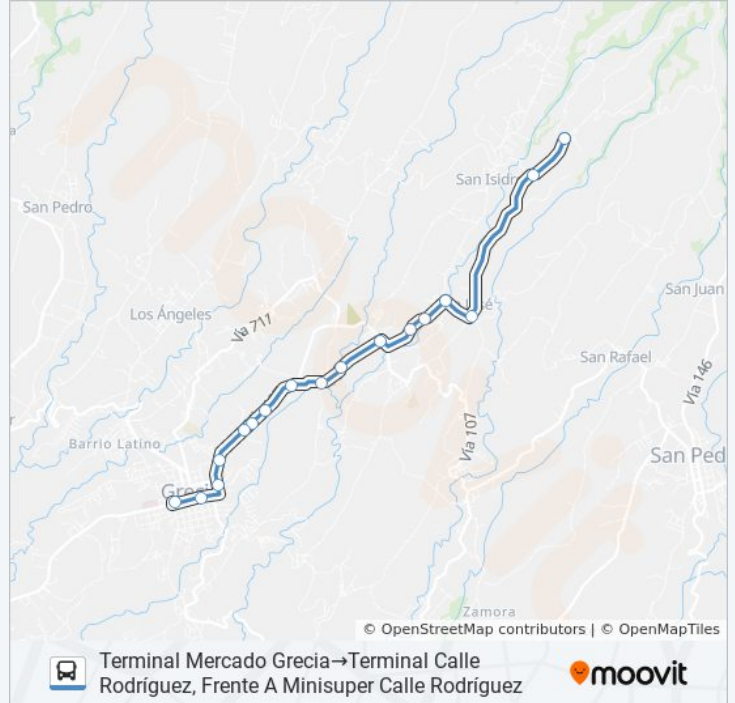

Los horarios y mapas de la línea GRECIA - CALLE RODRÍGUEZ de autobús están disponibles en un PDF en moovitapp.com. Utiliza [Moovit App](#) para ver los horarios de los autobuses en vivo, el horario del tren o el horario del metro y las indicaciones paso a paso para todo el transporte público en San José.

[Acerca de Moovit](#) • [Soluciones MaaS](#) • [Países incluidos](#) • [Comunidad de Moovitors](#)

© 2023 Moovit - Todos los derechos reservados

Mira los tiempos de llegada en tiempo real