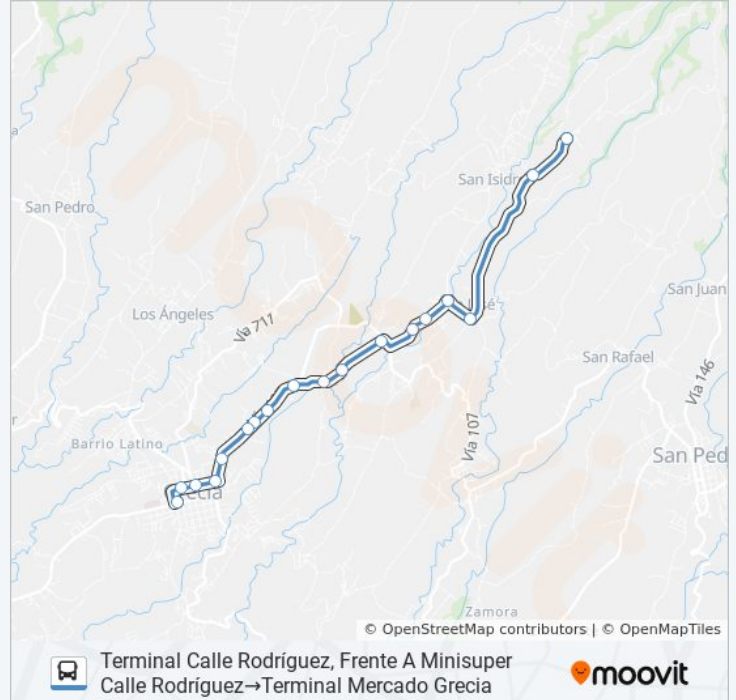

### Información de la línea GRECIA - CALLE RODRÍGUEZ de autobús

**Dirección:** Terminal Calle Rodríguez, Frente A Minisuper Calle Rodríguez→Terminal Mercado Grecia

**Paradas:** 18

**Duración del viaje:** 19 min

**Resumen de la línea:**

Frente A Oficinas Banco Popular Grecia

Terminal Mercado Grecia

**Sentido: Terminal Mercado Grecia → Terminal Calle Rodríguez, Frente A Minisuper Calle Rodríguez**

17 paradas

[VER HORARIO DE LA LÍNEA](#)

Cruce Con Calle Los Higueros, Grecia

Frente A Pulpería El Cruce, El Mojón Grecia

Posterior A Río Rosales, Grecia

Salida Calle Rosales, Grecia

Frente A Parque Infantil El Achiote, Grecia

Iglesia Católica El Achiote, Grecia

Frente A Bar & Rest. Sol Y Luna, El Achiote Grecia

Contiguo A Escuela Urbano Oviedo, San José Grecia

Contiguo A Minisuper El Cruce, Calle Rodríguez Grecia

Terminal Calle Rodríguez, Frente A Minisuper Calle