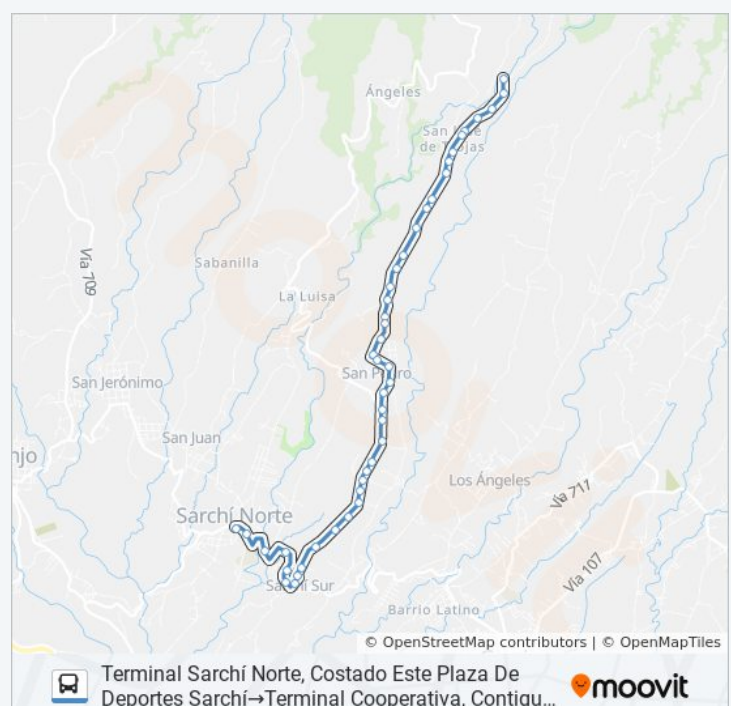

Terminal Sarchí Norte, Costado Este Plaza De Deportes Sarchí→Terminal Cooperativa, Contiguo A Puente Río Trojas Horario de ruta:

lunes	5:00 - 17:00
martes	5:00 - 17:00
miércoles	5:00 - 17:00
jueves	5:00 - 17:00
viernes	5:00 - 17:00
sábado	5:00 - 17:00
domingo	10:45 - 16:45

Información de la línea SARCHÍ - SAN PEDRO - LAS TROJAS de autobús

Dirección: Terminal Sarchí Norte, Costado Este Plaza De Deportes Sarchí→Terminal Cooperativa, Contiguo A Puente Río Trojas

Paradas: 44

Duración del viaje: 27 min

Resumen de la línea:

Contiguo A Aptos. Buena Vista, San Pedro Sarchí

Provisional

Frente A Minisuper Las Palmeras, Trojas Sarchí

Provisional

Provisional

Provisional

Provisional